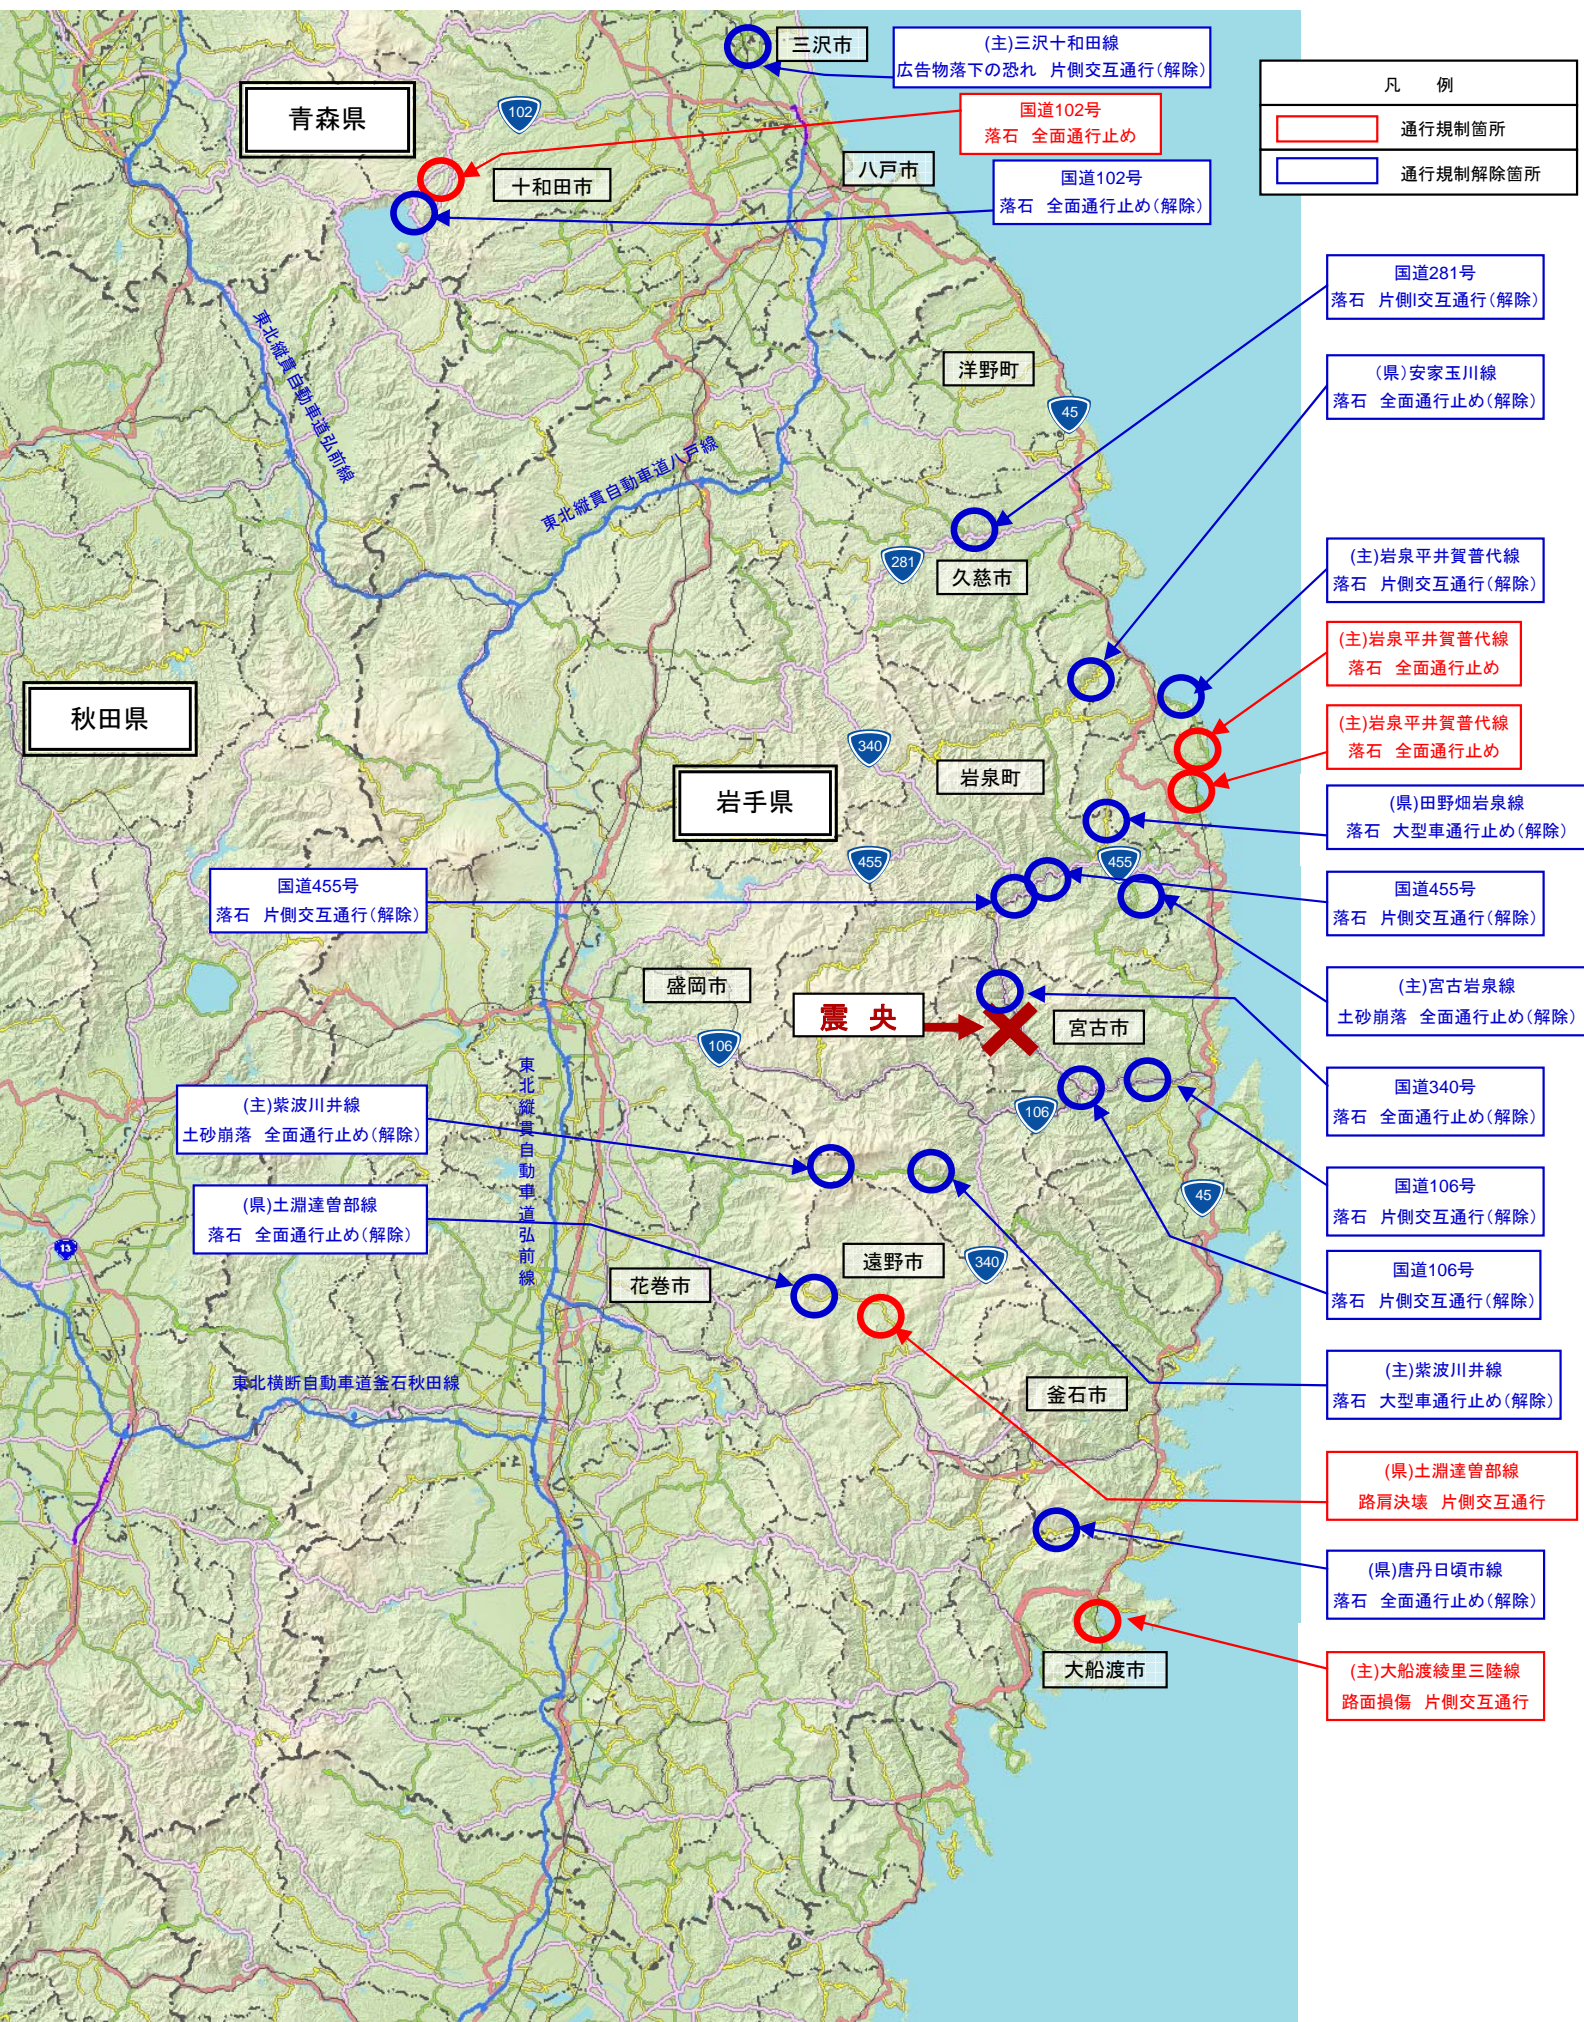

岩手県沿岸北部で発生した地震 被災箇所位置図(7月25日13:00現在)

国道102号

青森県十和田市子ノ口～惣辺

【落石】全面通行止め

7/24撮影 落石

一般県道安家玉川線

岩手県下閉伊郡岩泉町安家～野田村下安家

【落石】全面通行止め (25日13:00解除)

7/24撮影 落石

岩手県撮影

(主)岩泉平井賀普代線

岩手県下閉伊郡田野畑村切牛

【落石】全面通行止め

7/24撮影 落石

7/24撮影 落石