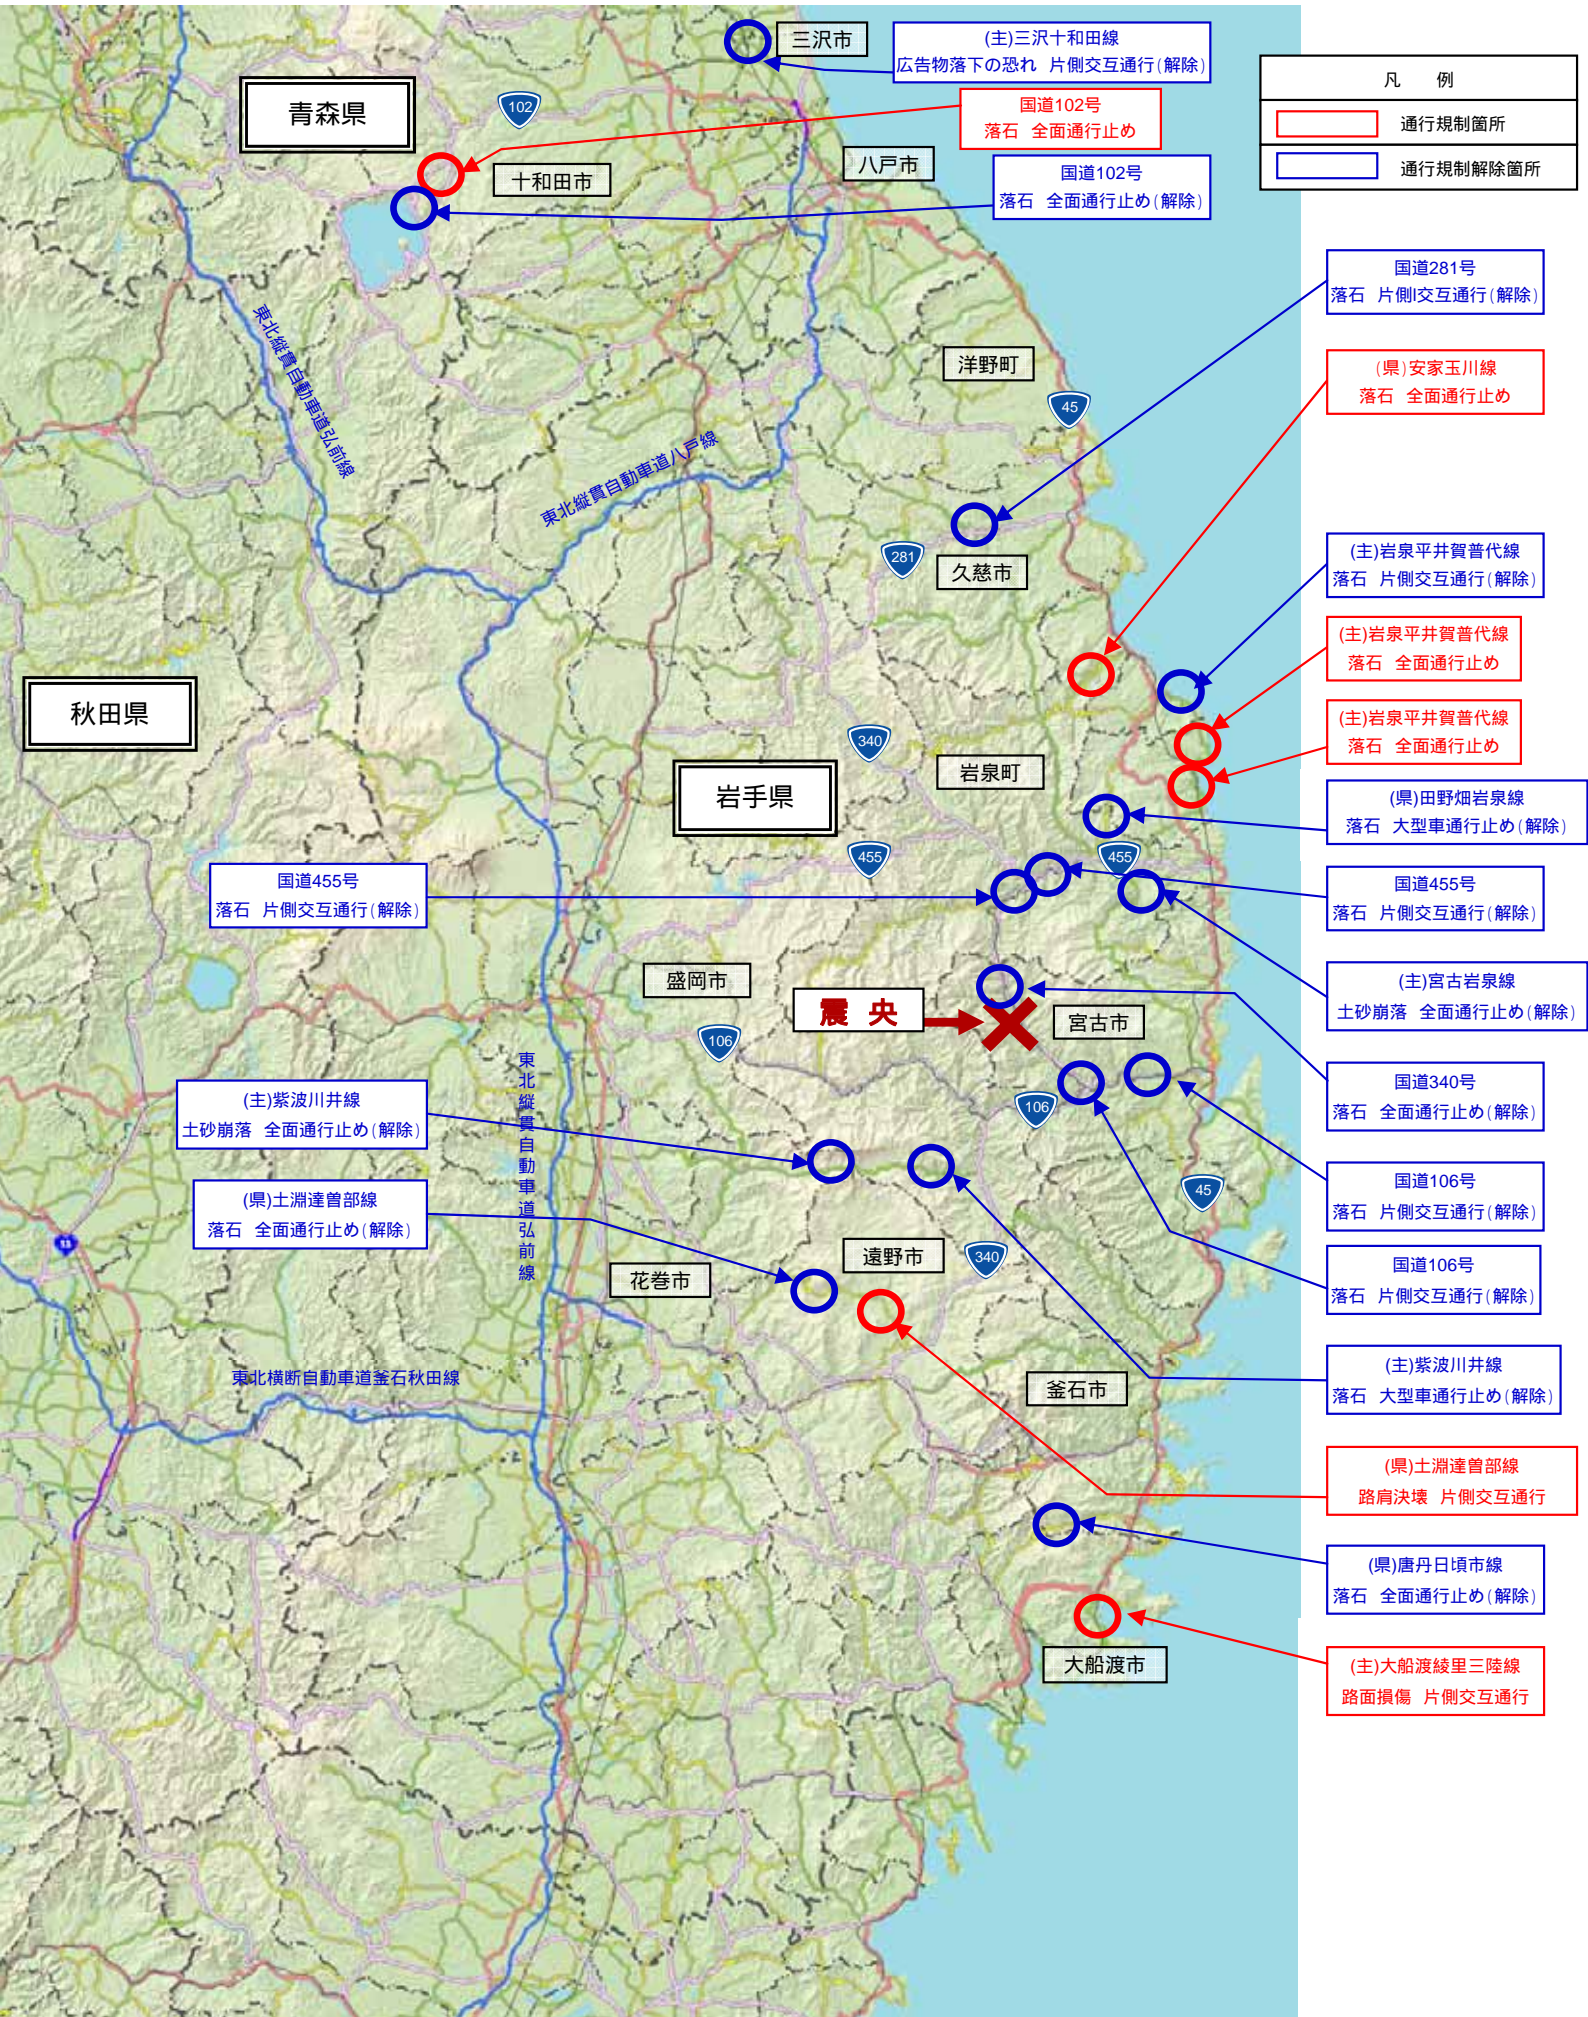

岩手県沿岸北部で発生した地震 被災箇所位置図 (7月25日9:30現在)

国道102号

青森県十和田市子ノ口～惣辺

【落石】全面通行止め

7 / 24 撮影 落石

一般県道安家玉川線

岩手県下閉伊郡岩泉町安家～野田村下安家

【落石】全面通行止め

7 / 24 撮影 落石

岩手県撮影

(主) 岩泉平井賀普代線

岩手県下閉伊郡田野畑村切牛

【落石】全面通行止め

7 / 24 撮影 落石

7 / 24 撮影 落石