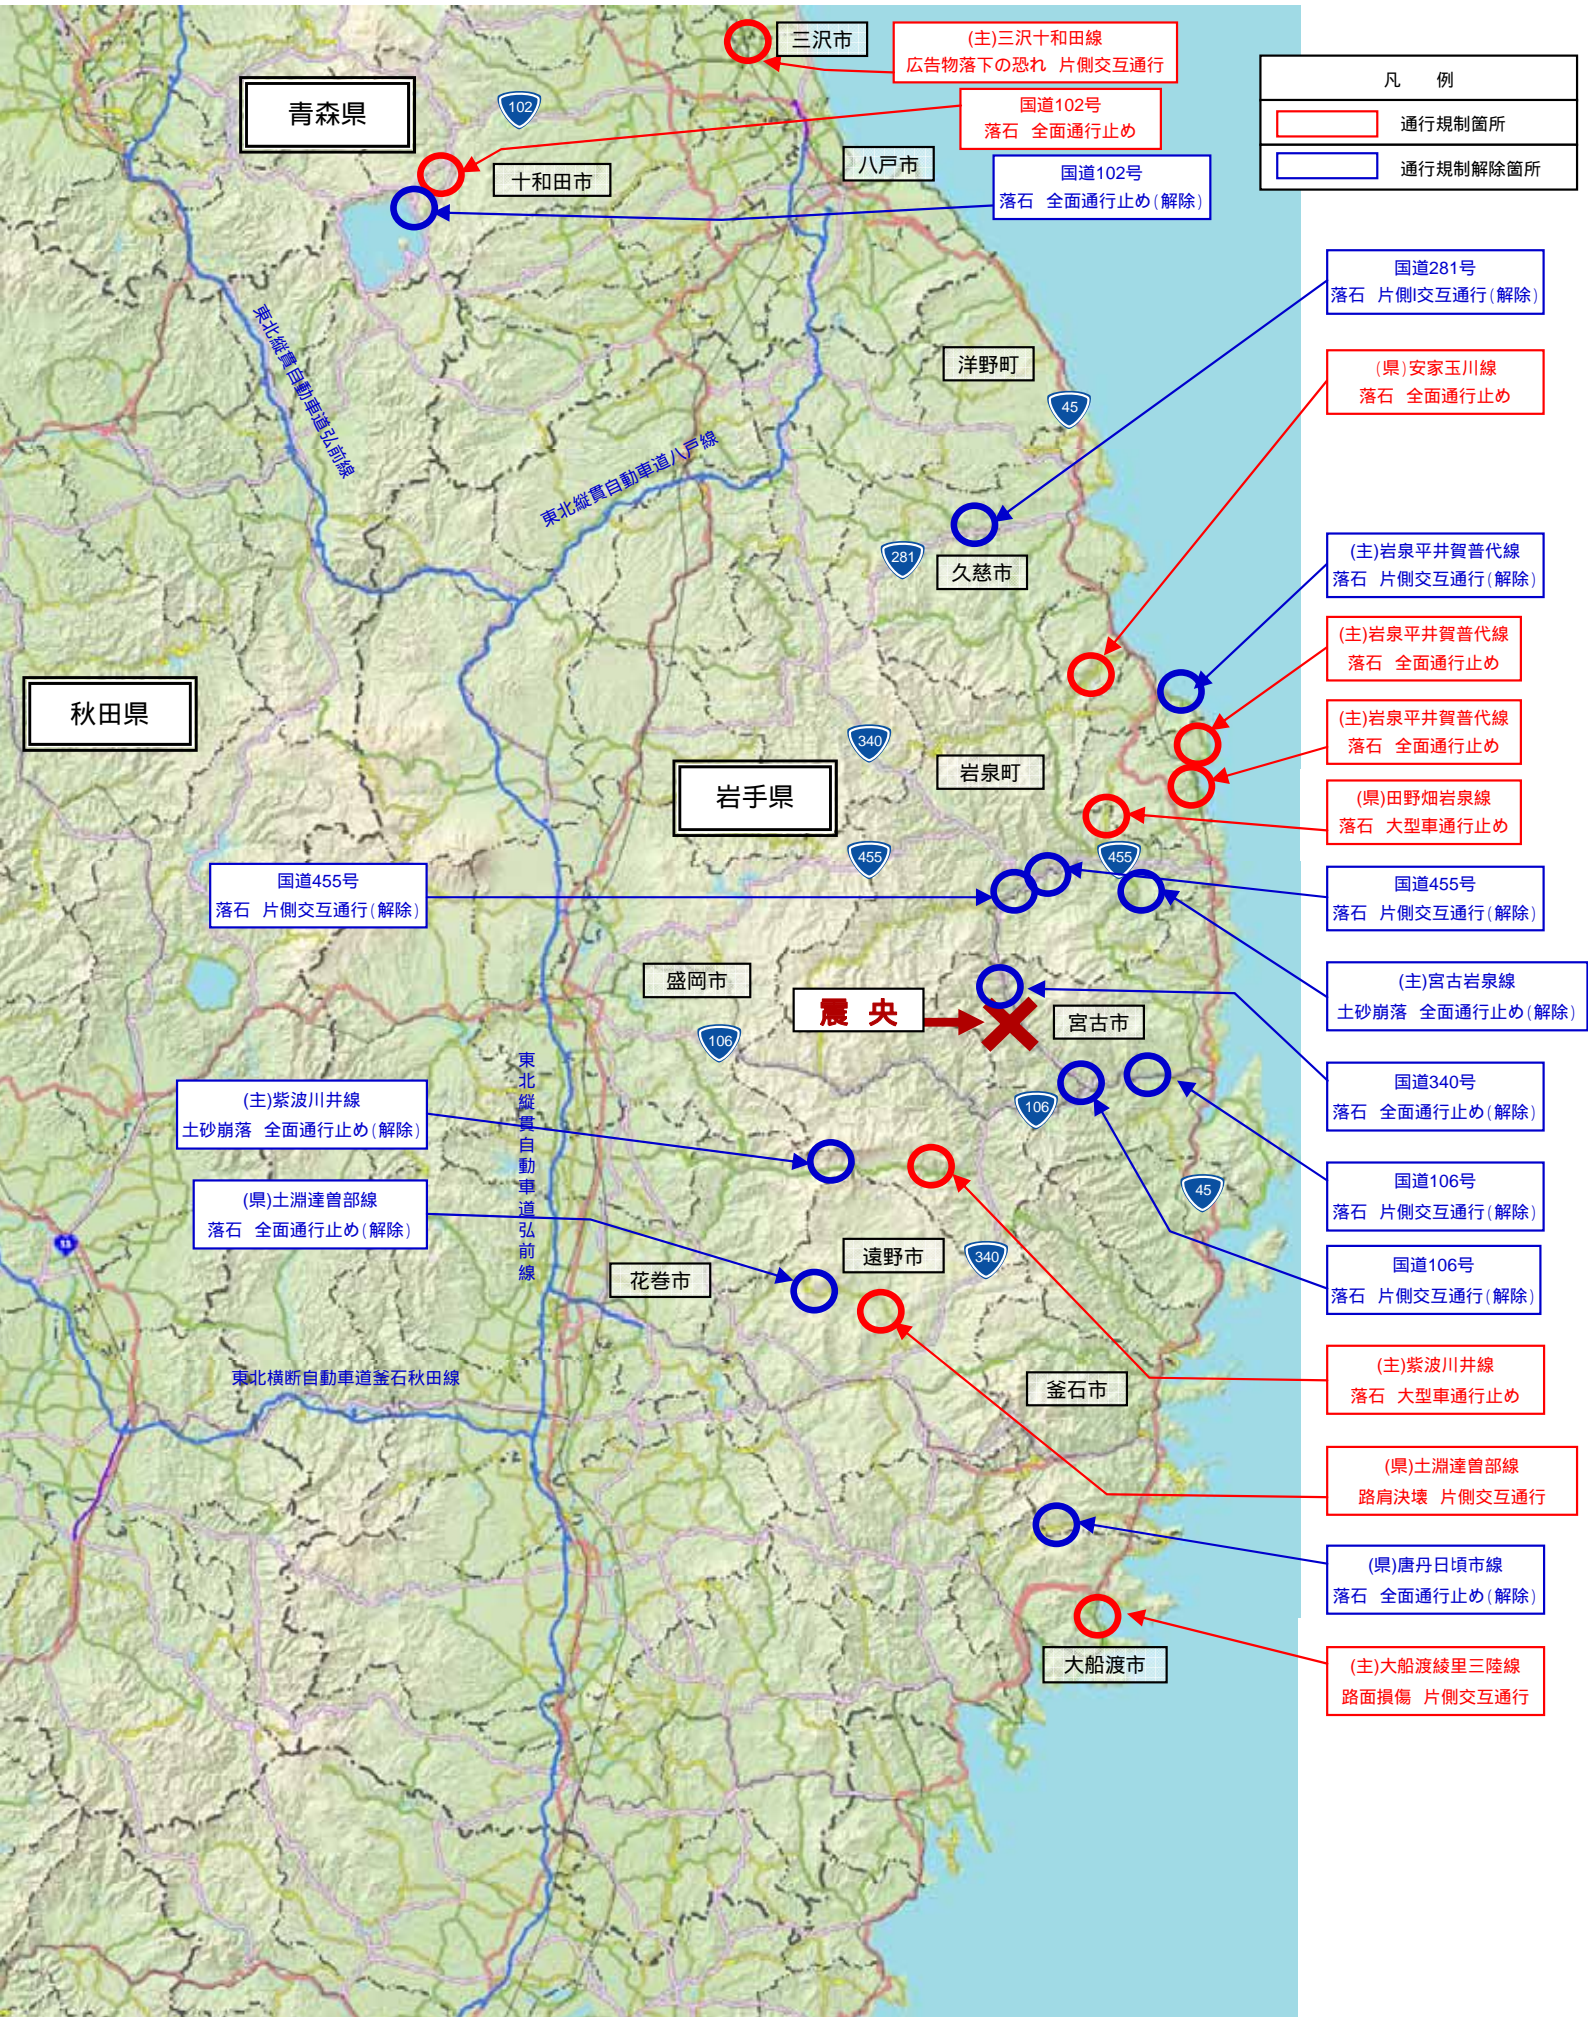

岩手県沿岸北部で発生した地震 被災箇所位置図 (7月24日18:00現在)

国道102号

青森県十和田市子ノ口～惣辺

【落石】全面通行止め

7 / 24 撮影 落石

一般県道安家玉川線

岩手県下閉伊郡岩泉町安家～野田村下安家

【落石】全面通行止め

7 / 24 撮影 落石

岩手県撮影

(主) 岩泉平井賀普代線

岩手県下閉伊郡田野畑村切牛

【落石】全面通行止め

7 / 24 撮影 落石

7 / 24 撮影 落石