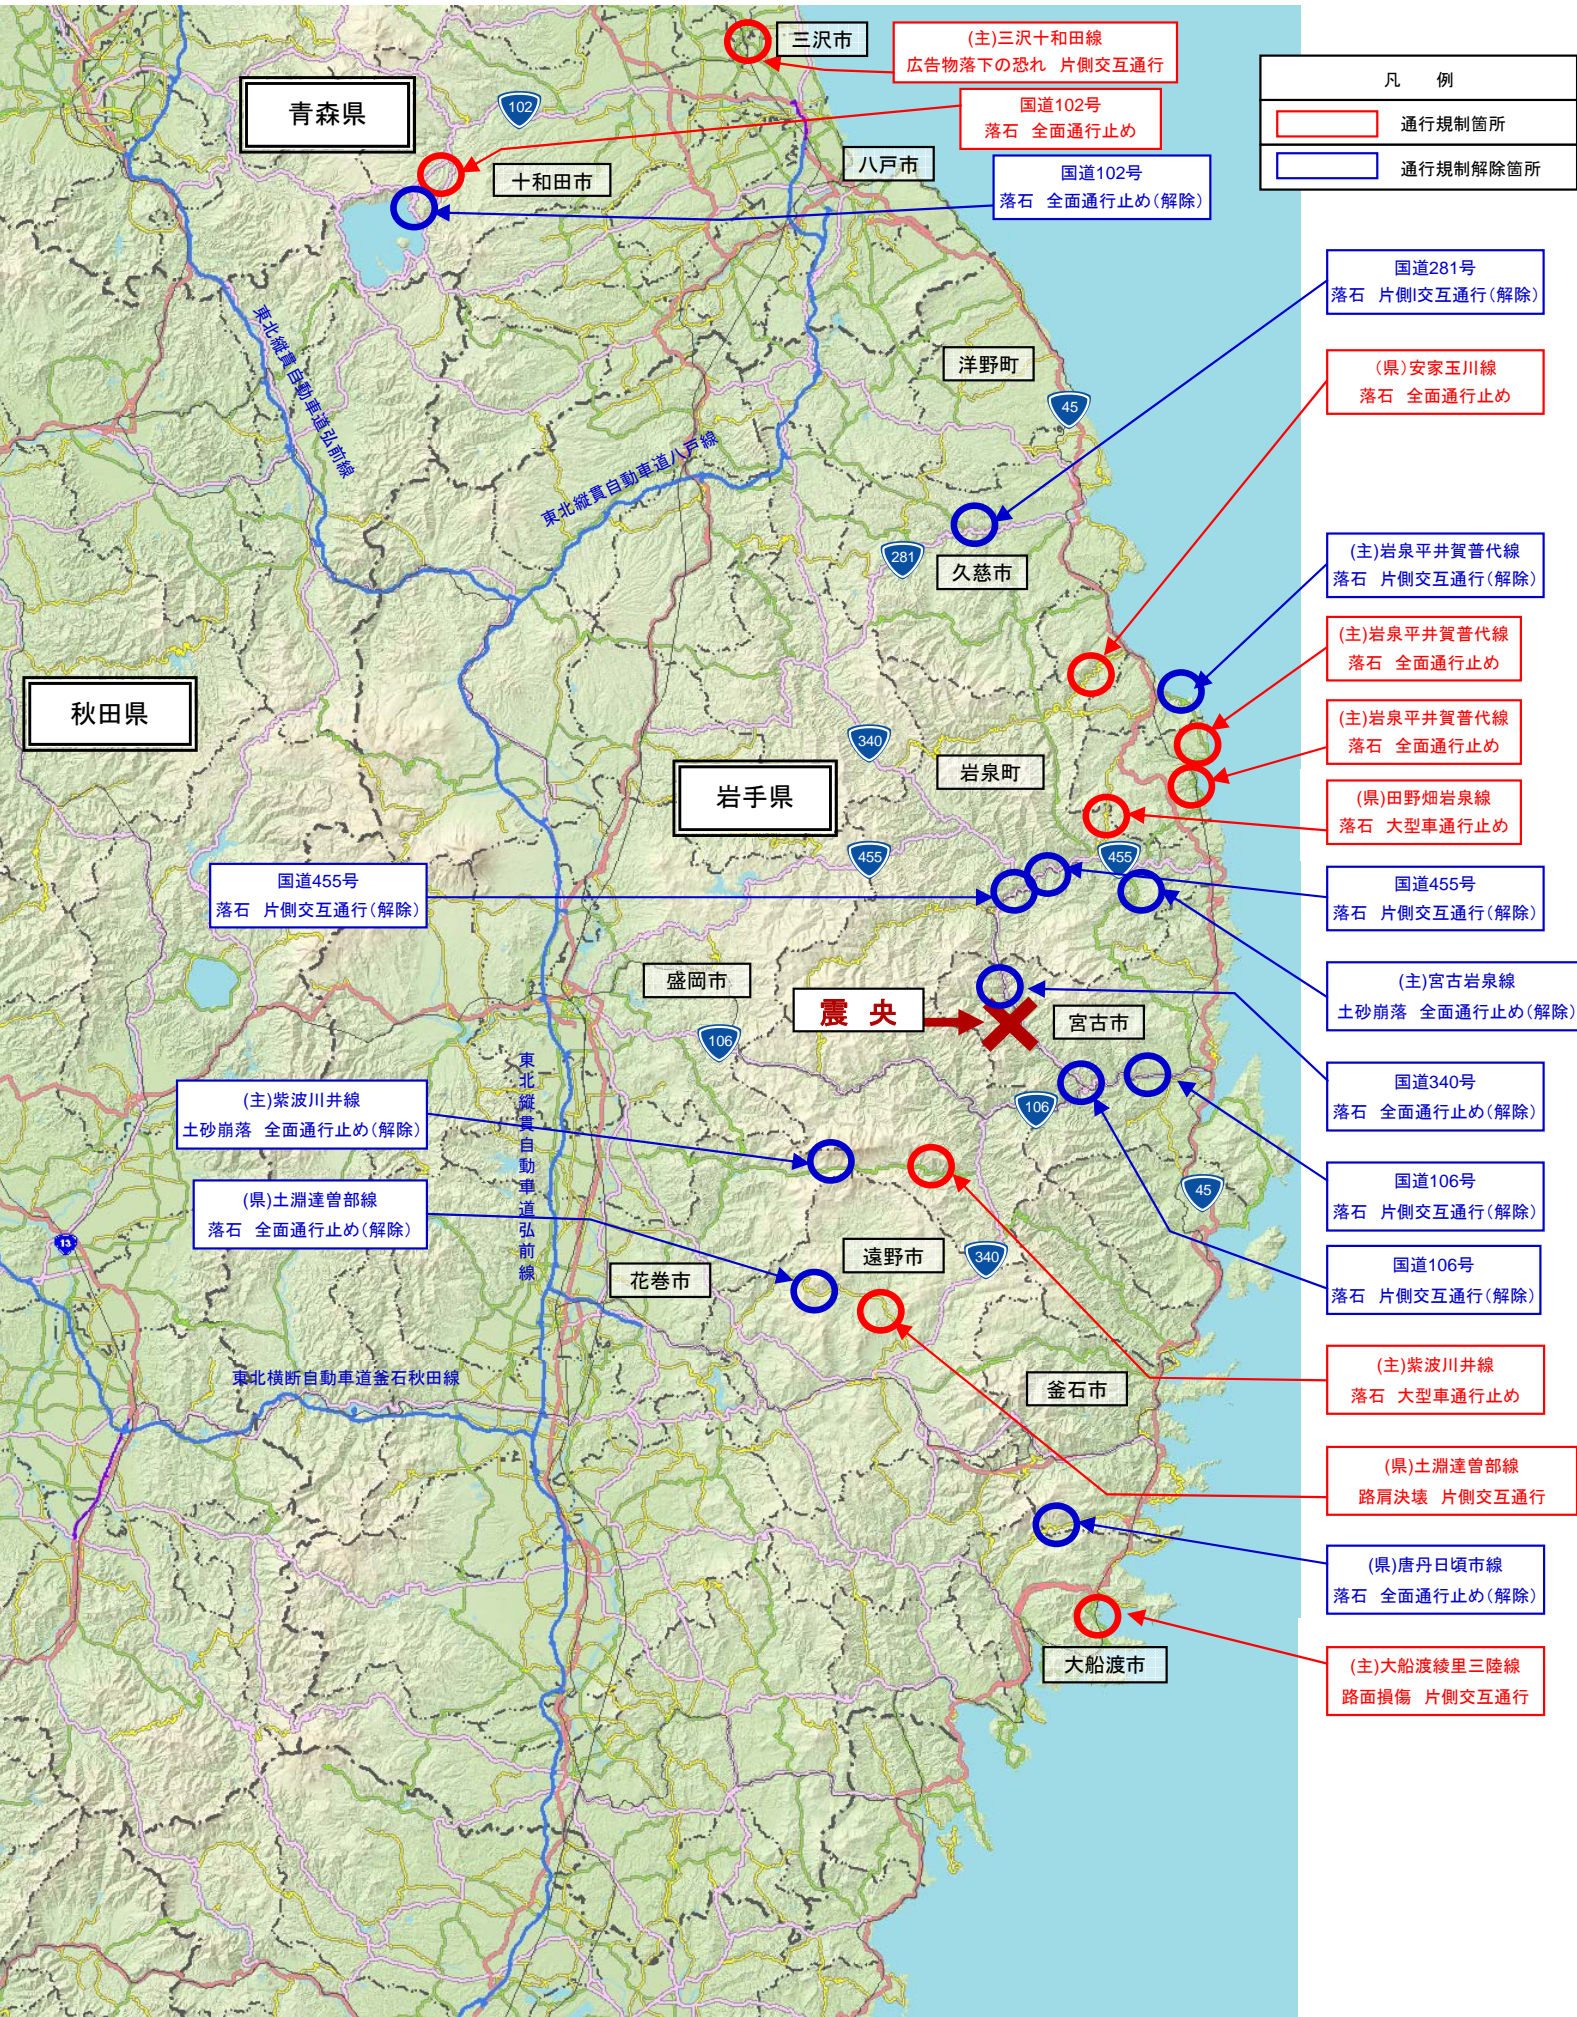

岩手県沿岸北部で発生した地震 被災箇所位置図(7月24日18:00現在)

国道102号

青森県十和田市子ノ口～惣辺

【落石】全面通行止め

7/24撮影 落石

一般県道安家玉川線

岩手県下閉伊郡岩泉町安家～野田村下安家

【落石】全面通行止め

7/24撮影 落石

岩手県撮影

(主)岩泉平井賀普代線

岩手県下閉伊郡田野畑村切牛

【落石】全面通行止め

7/24撮影 落石

7/24撮影 落石