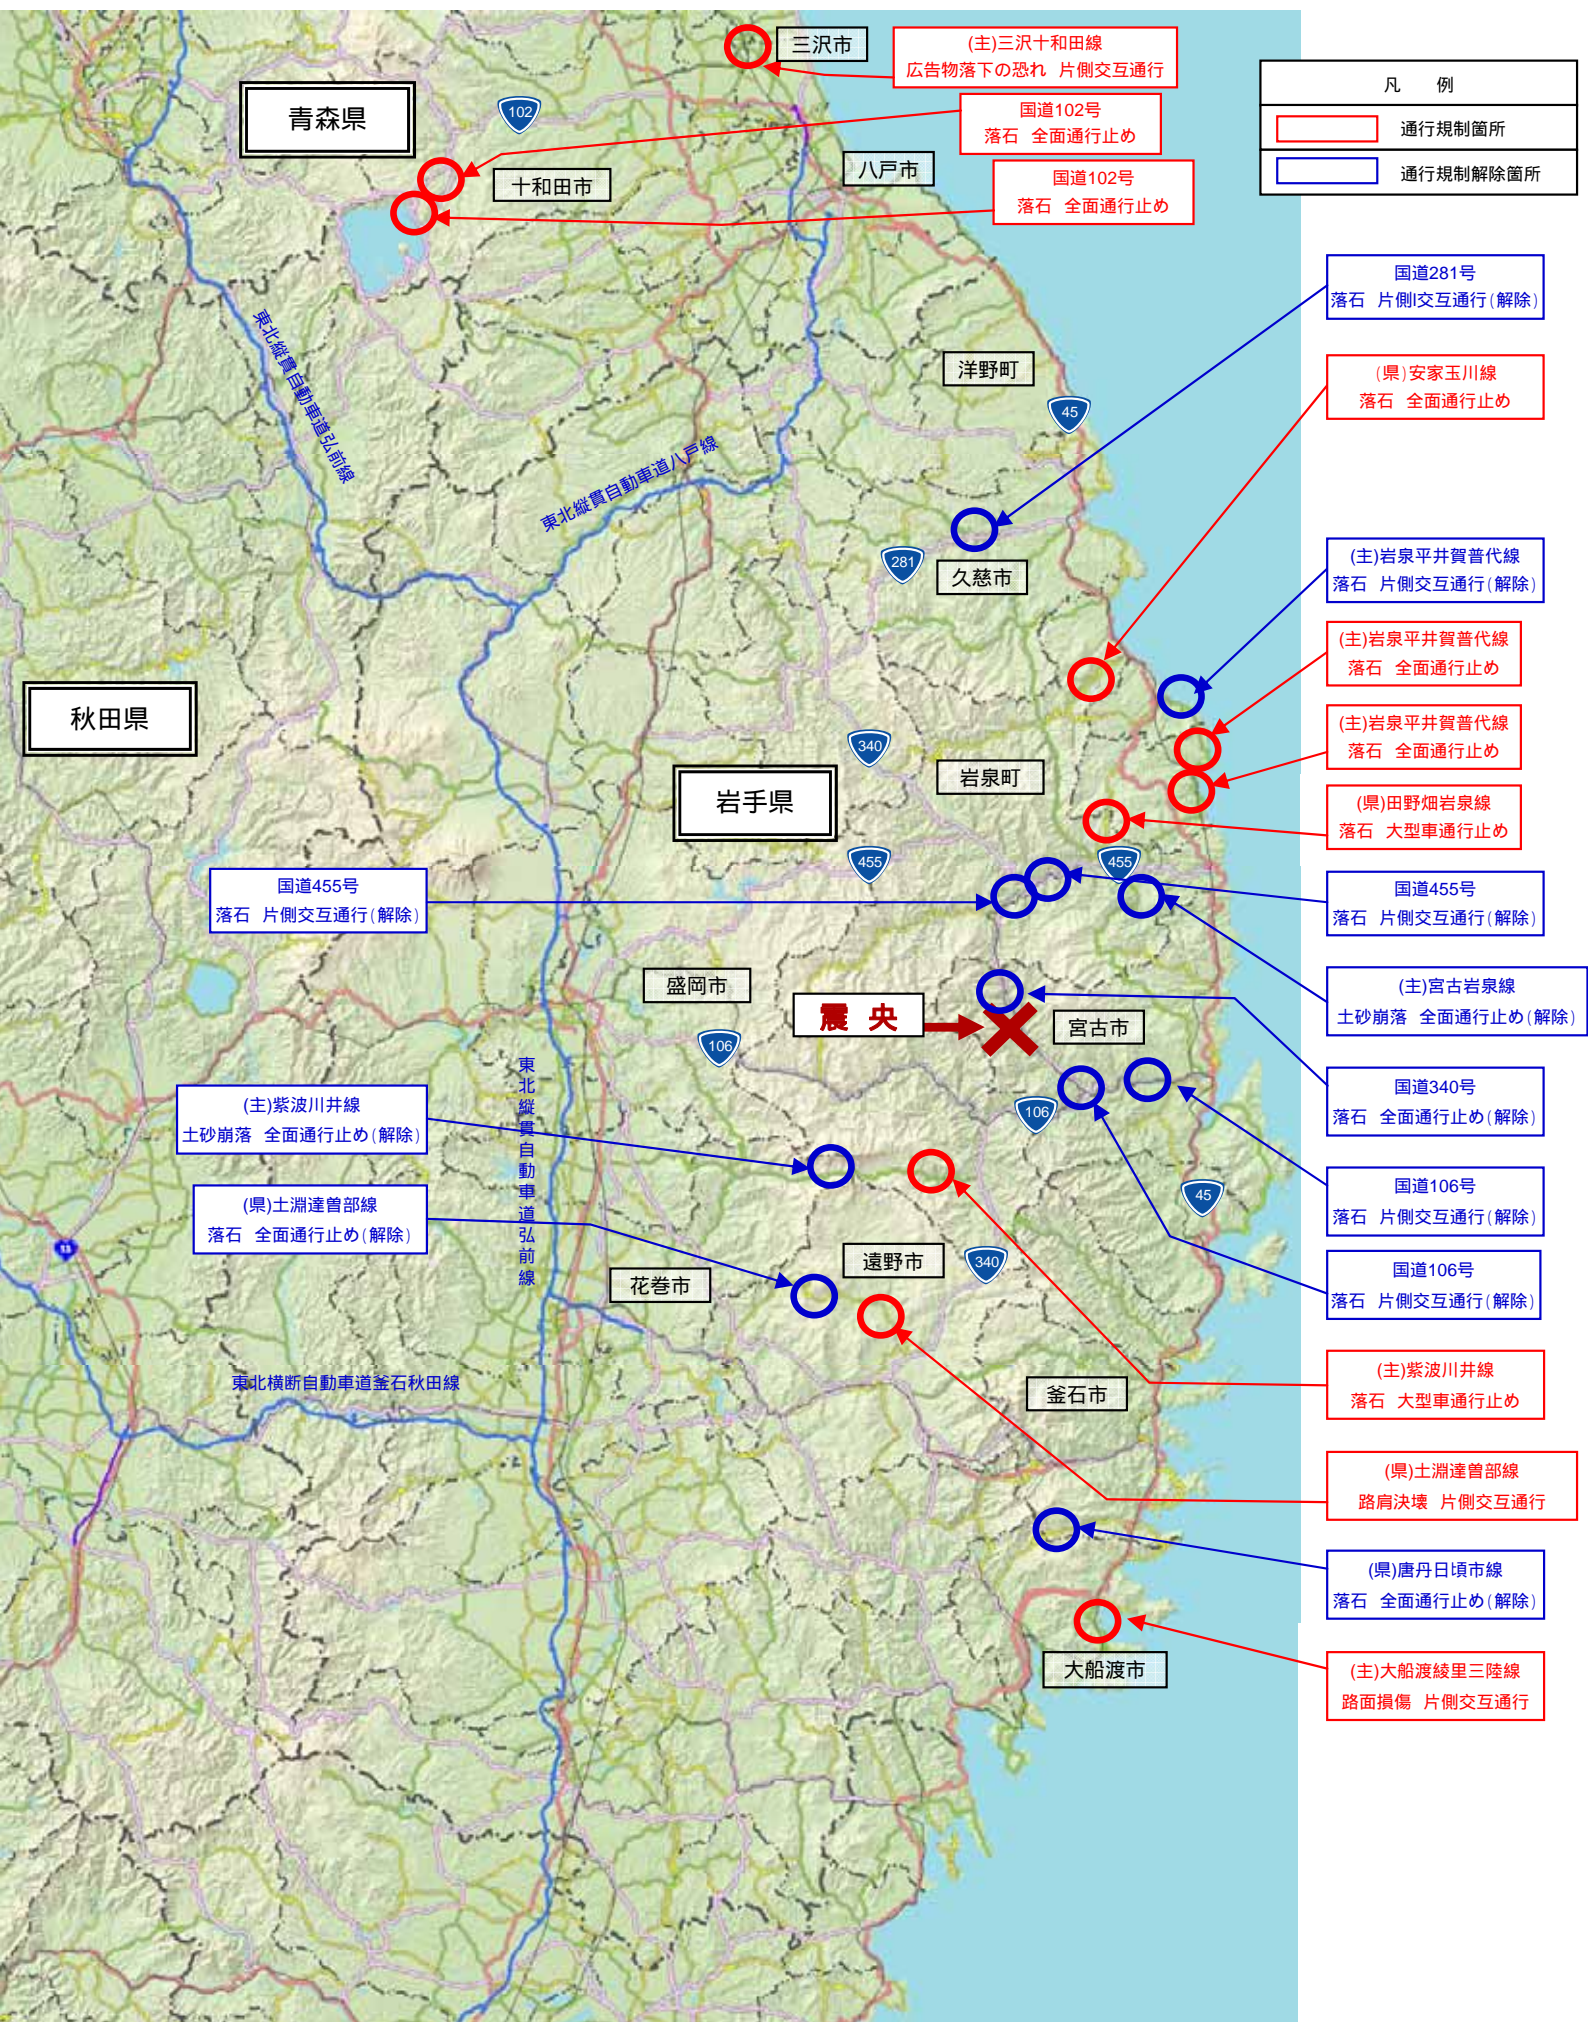

# 岩手県沿岸北部で発生した地震 被災箇所位置図 (7月24日16:00現在)

国道102号

青森県十和田市子ノ口～惣辺

【落石】全面通行止め

7 / 24 撮影 落石

一般県道安家玉川線

岩手県下閉伊郡岩泉町安家～野田村下安家

【落石】全面通行止め

7 / 24 撮影 落石

岩手県撮影

(主) 岩泉平井賀普代線

岩手県下閉伊郡田野畑村切牛

【落石】全面通行止め

7 / 24 撮影 落石

7 / 24 撮影 落石