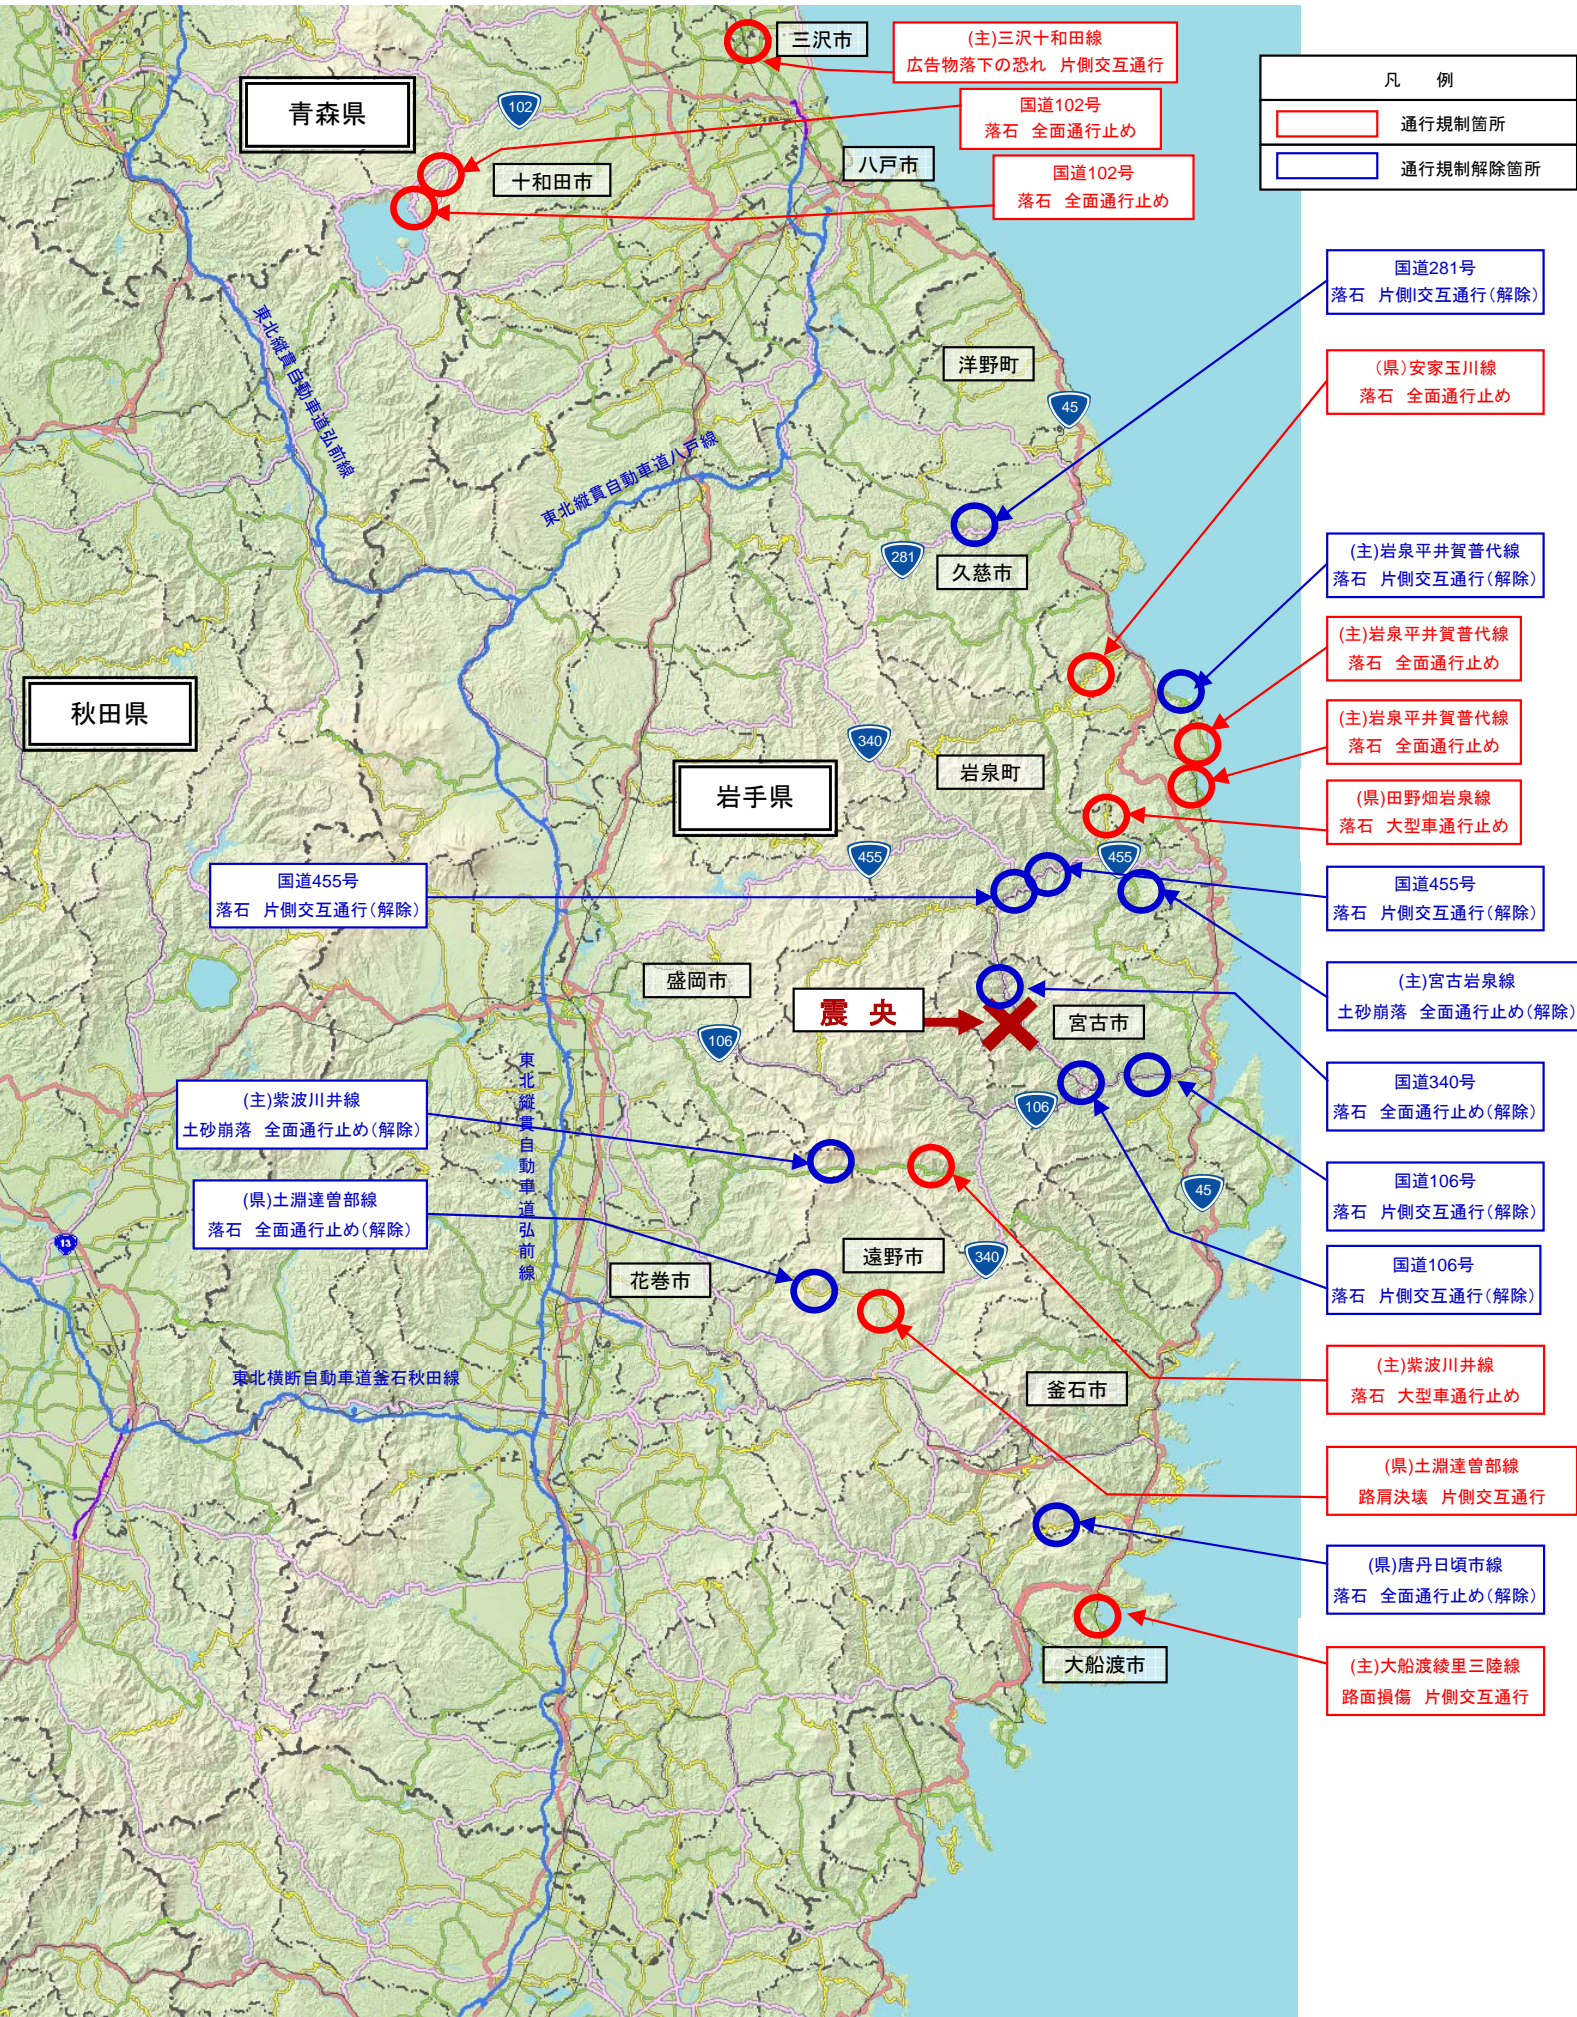

岩手県沿岸北部で発生した地震 被災箇所位置図(7月24日16:00現在)

国道102号

青森県十和田市子ノ口～惣辺

【落石】全面通行止め

7/24撮影 落石

一般県道安家玉川線

岩手県下閉伊郡岩泉町安家～野田村下安家

【落石】全面通行止め

7/24撮影 落石

岩手県撮影

(主)岩泉平井賀普代線

岩手県下閉伊郡田野畑村切牛

【落石】全面通行止め

7/24撮影 落石

7/24撮影 落石