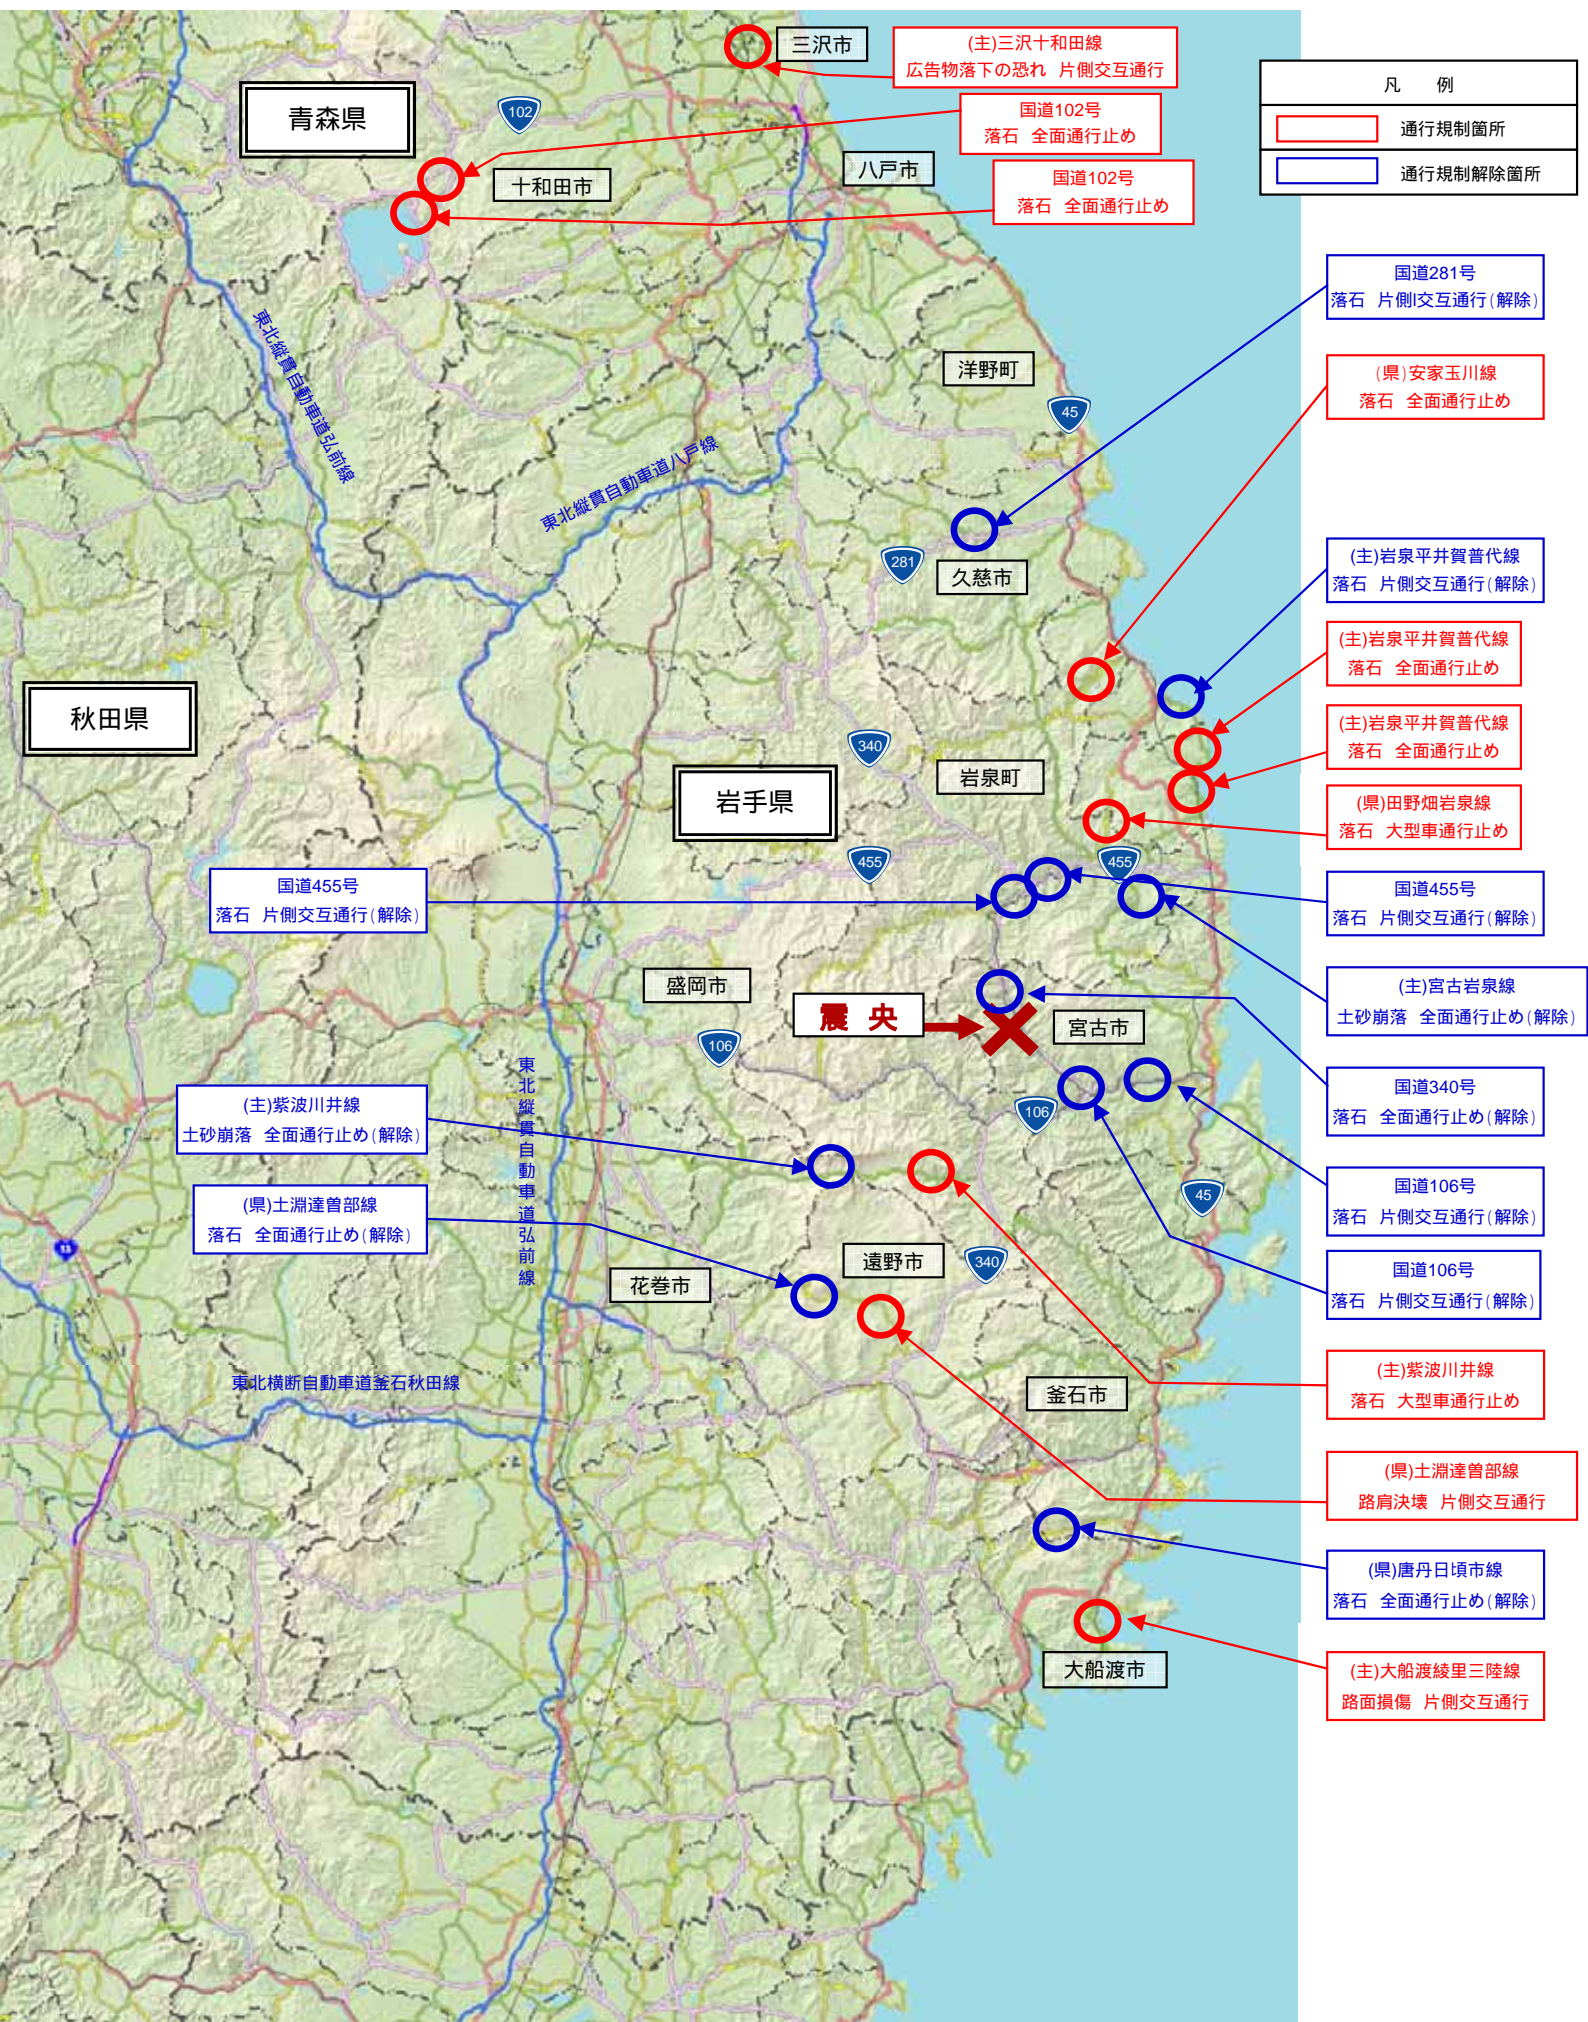

# 岩手県沿岸北部で発生した地震 被災箇所位置図 (7月24日14:30現在)

**国道102号青森県十和田市焼山  
【落石】全面通行止め**

7 / 24 撮影 落石

**一般県道安家玉川線 岩手県下閉伊郡岩泉町安家～普代村下安家  
【落石】全面通行止め**

7 / 24 撮影 落石

岩手県撮影

7 / 24 撮影 落石

岩手県撮影