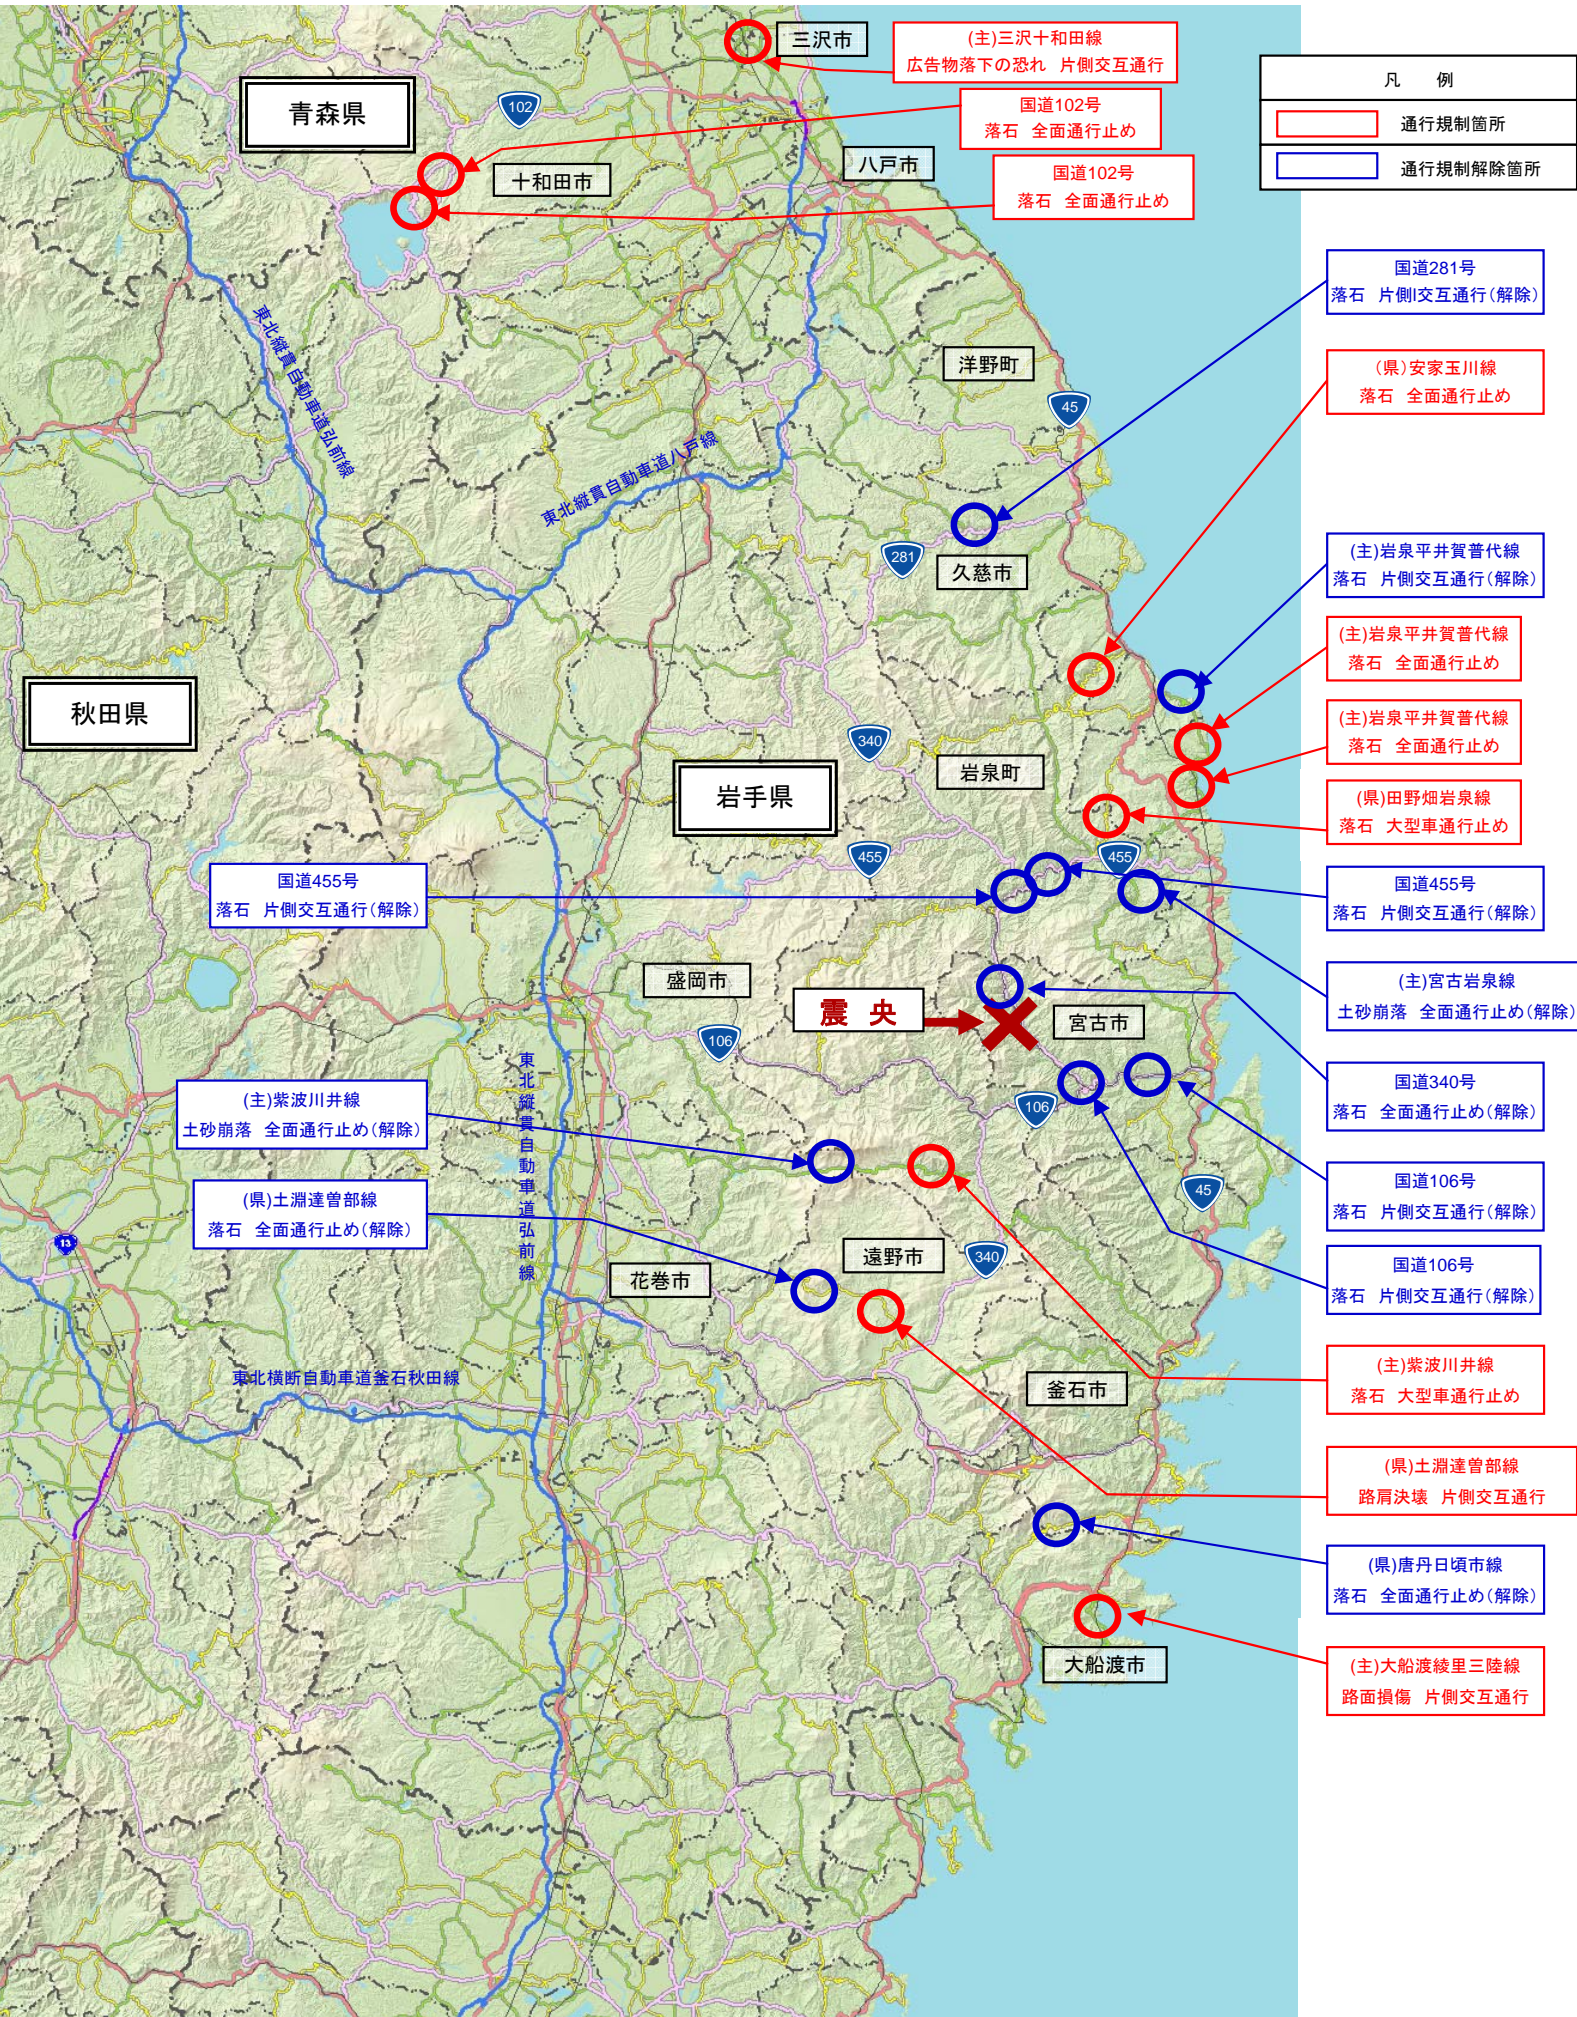

岩手県沿岸北部で発生した地震 被災箇所位置図(7月24日14:30現在)

国道102号青森県十和田市焼山
【落石】全面通行止め

7/24撮影 落石

一般県道安家玉川線 岩手県下閉伊郡岩泉町安家～普代村下安家
【落石】全面通行止め

7/24撮影 落石

岩手県撮影

7/24撮影 落石

岩手県撮影