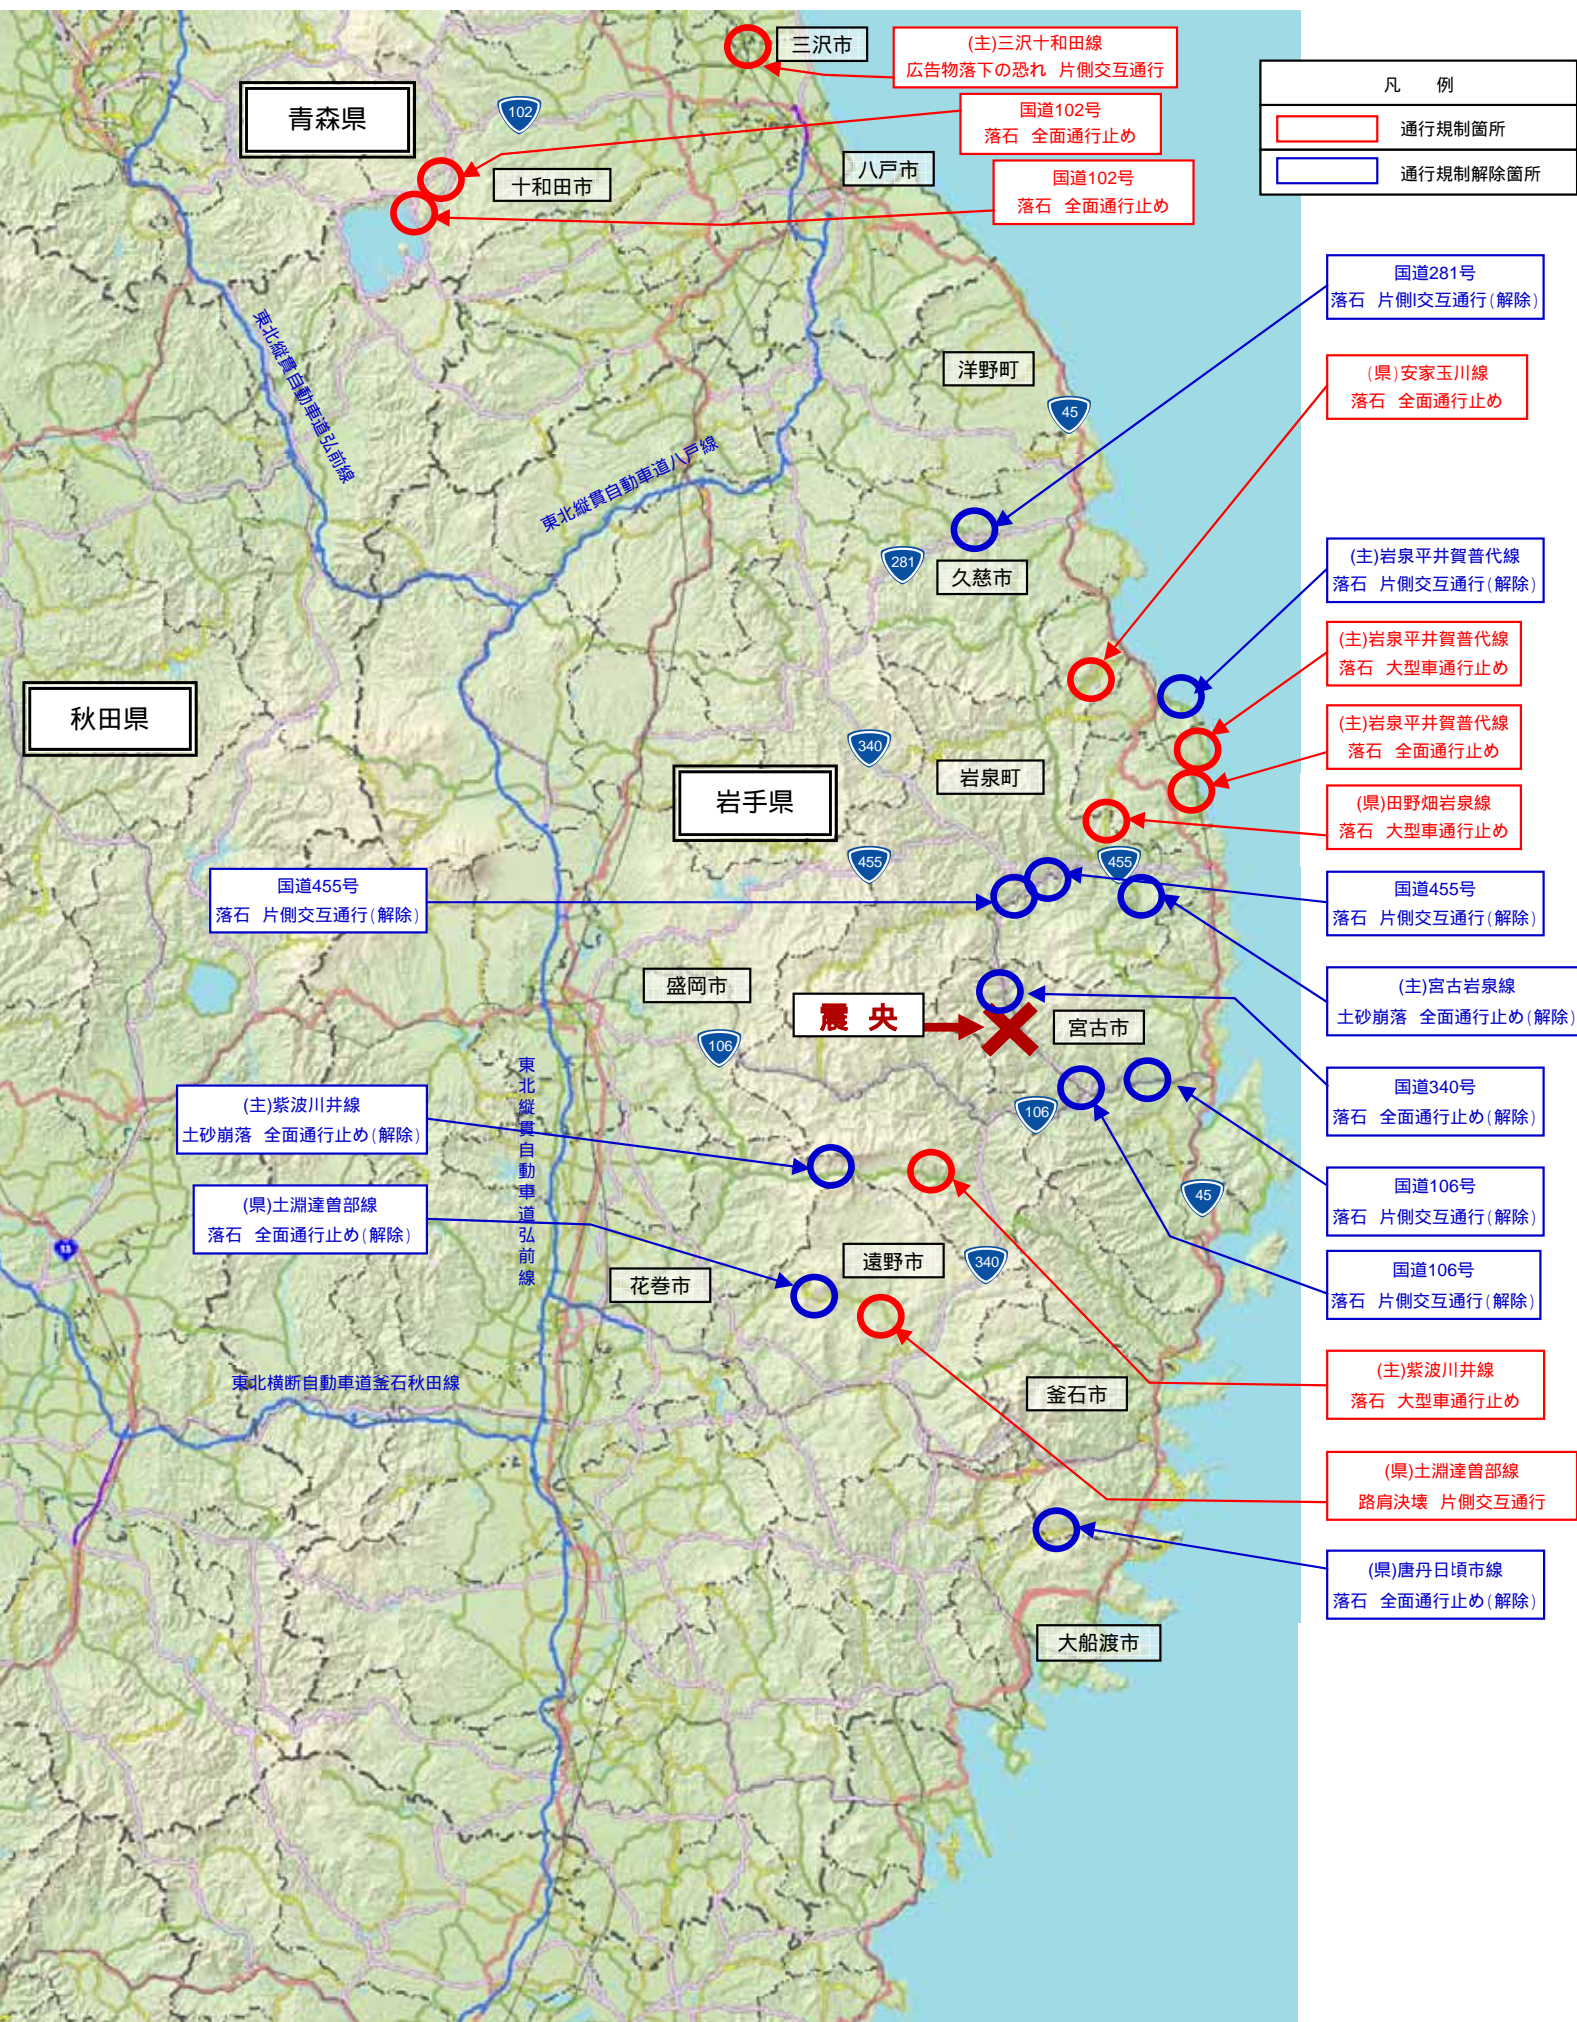

岩手県沿岸北部で発生した地震 被災箇所位置図 (7月24日10:00現在)

**国道102号青森県十和田市焼山
【落石】全面通行止め**

7 / 24 撮影 落石

**一般県道安家玉川線 岩手県下閉伊郡岩泉町安家～普代村下安家
【落石】全面通行止め**

7 / 24 撮影 落石

7 / 24 撮影 落石