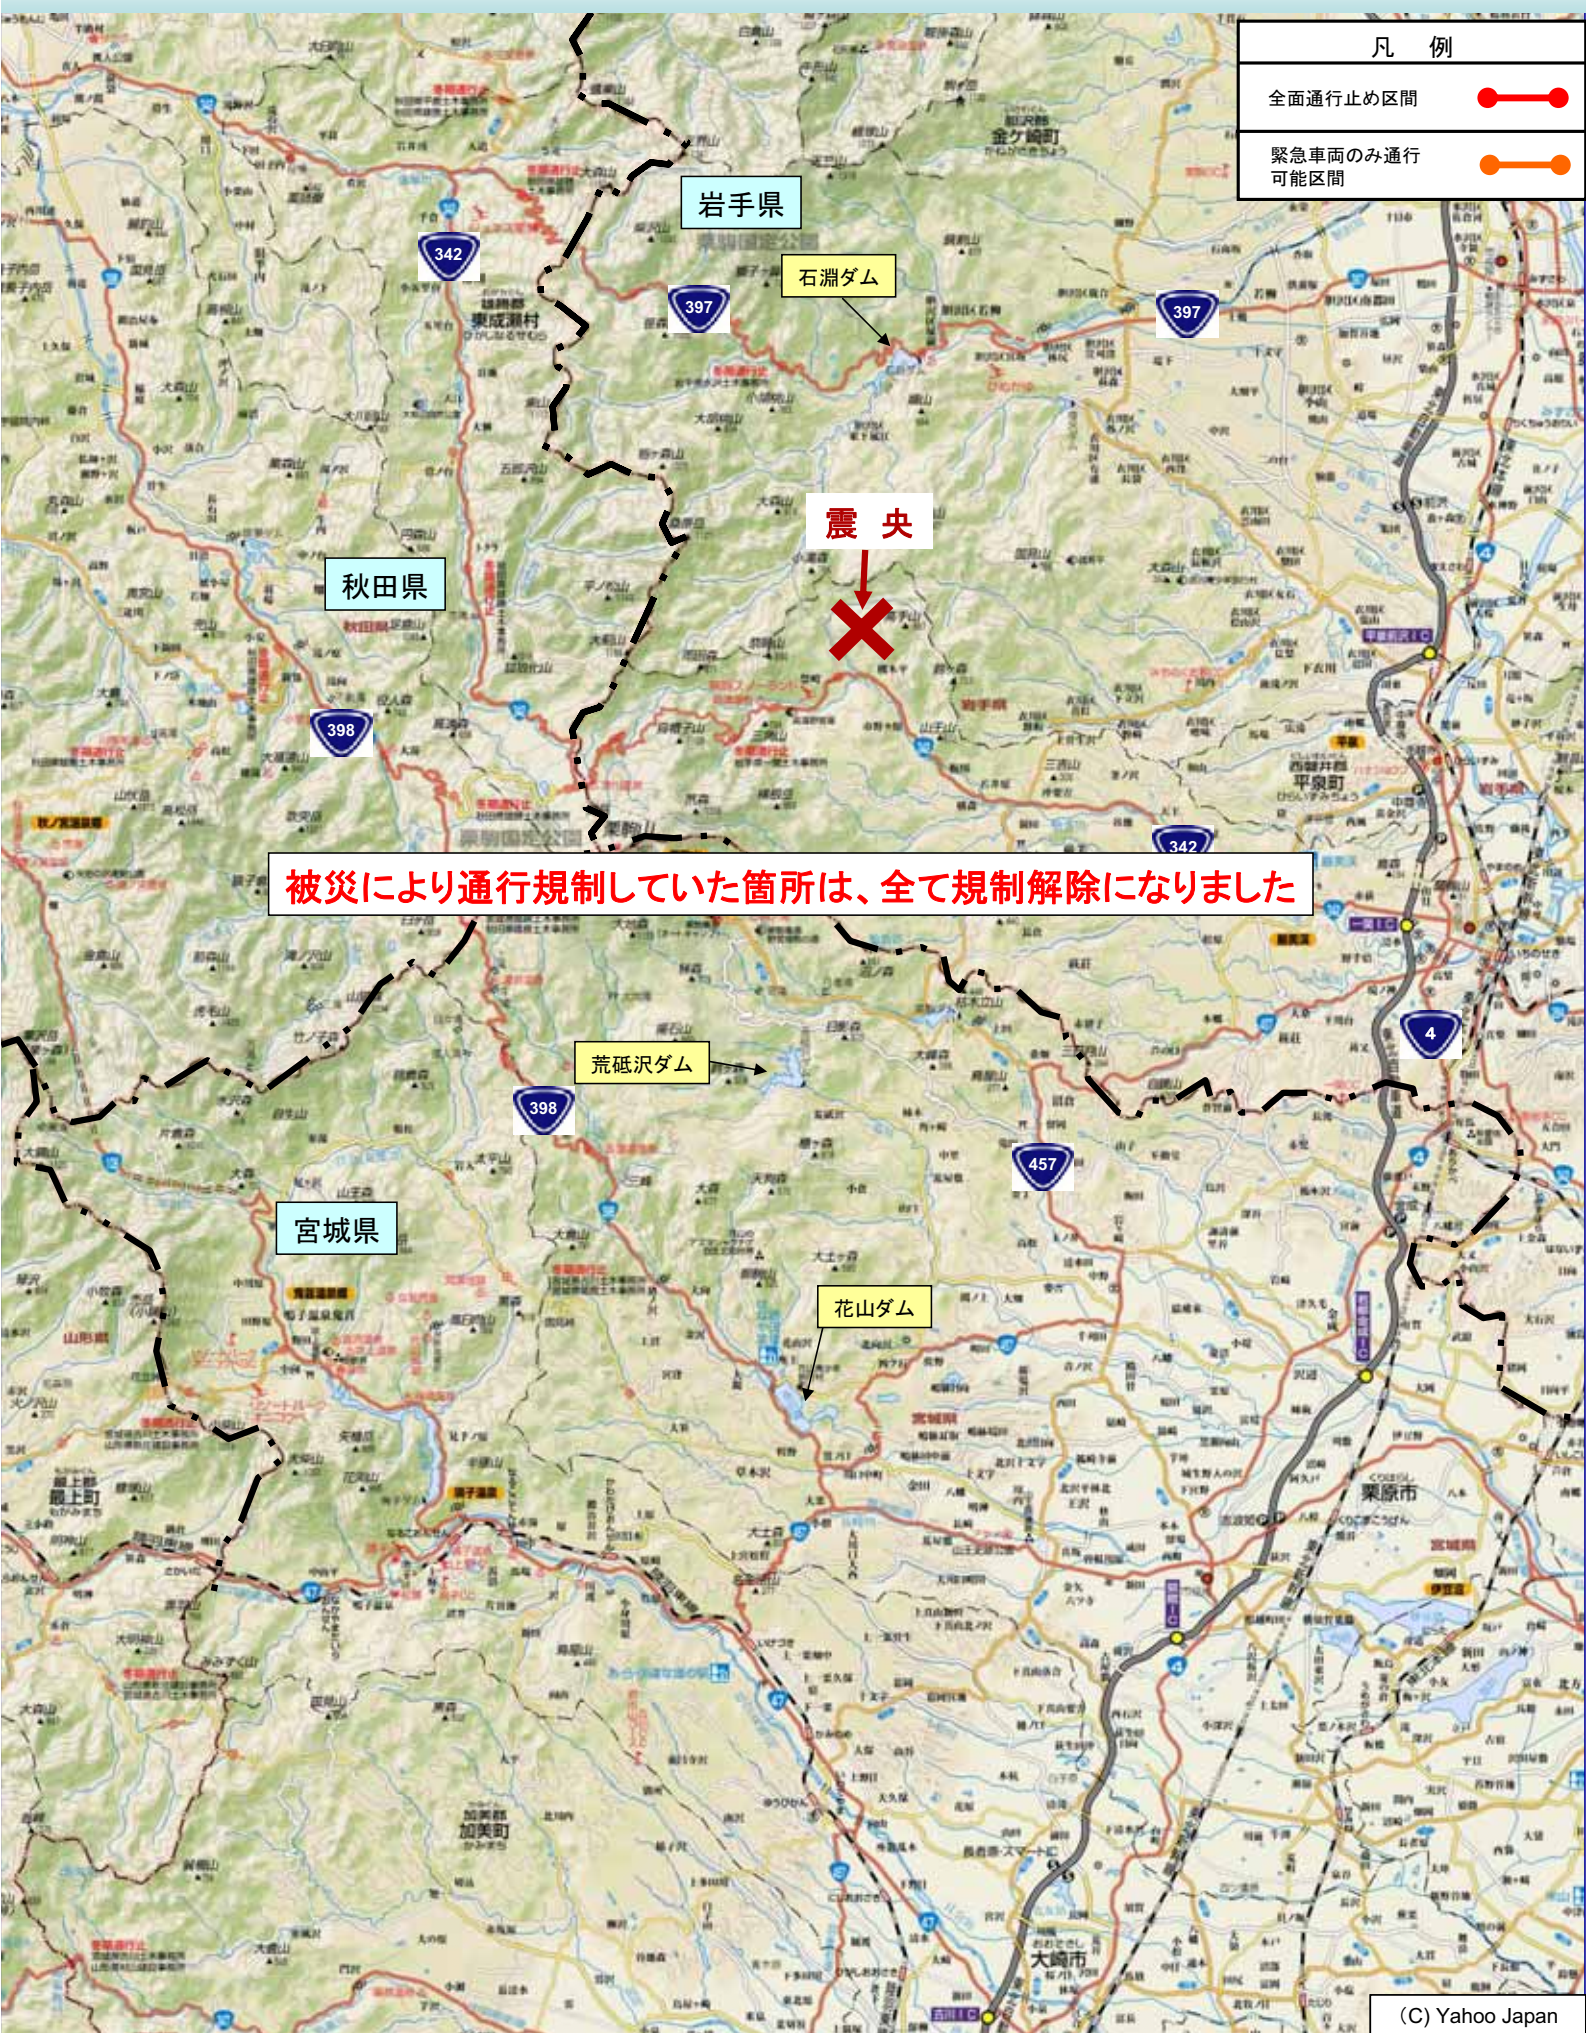

平成20年 岩手・宮城内陸地震 道路通行規制状況図 (平成22年9月21日 7時00分現在)

凡 例	
全面通行止め区間	
緊急車両のみ通行可能区間	

被災により通行規制していた箇所は、全て規制解除になりました