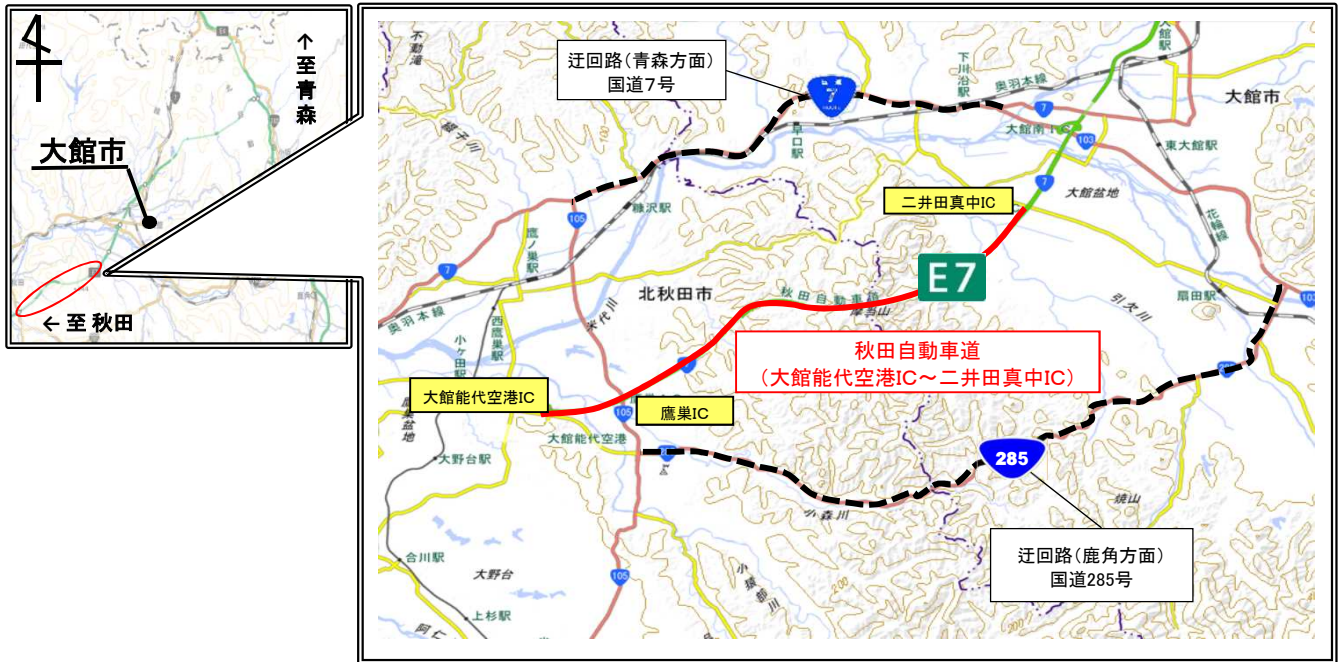

E7 秋田自動車道(大館能代空港IC～二井田真中IC)

夜間全面通行止めのお知らせ

E7 秋田自動車道(大館能代空港IC～二井田真中IC)において、トンネル内作業(舗装修繕及び機器保守点検)のため、次のとおり**夜間全面通行止め**を行いますのでご協力をお願い致します。

この地図は、国土地理院長の承認を得て、同院発行の電子地形図(タイル)を複製したものである。(承認番号 令1東複、第24号)

1. 規制場所 北秋田市脇神～大館市櫃崎 地内
(E7 大館能代空港IC～二井田真中IC)
2. 規制内容 **夜間全面通行止め**
※消防・救急等の緊急車両は通行可
ただし、現地誘導員の指示に従うこと
3. 規制日時 **令和元年10月9日(水)から10月11日(金)**
午後8時から翌午前6時まで
4. 迂回路 青森方面 一般国道7号
鹿角方面 一般国道285号

◎問い合わせ先

国土交通省	能代河川国道事務所	道路管理課	☎	0185-70-1275
国土交通省	能代河川国道事務所	大館国道出張所	☎	0186-49-0321