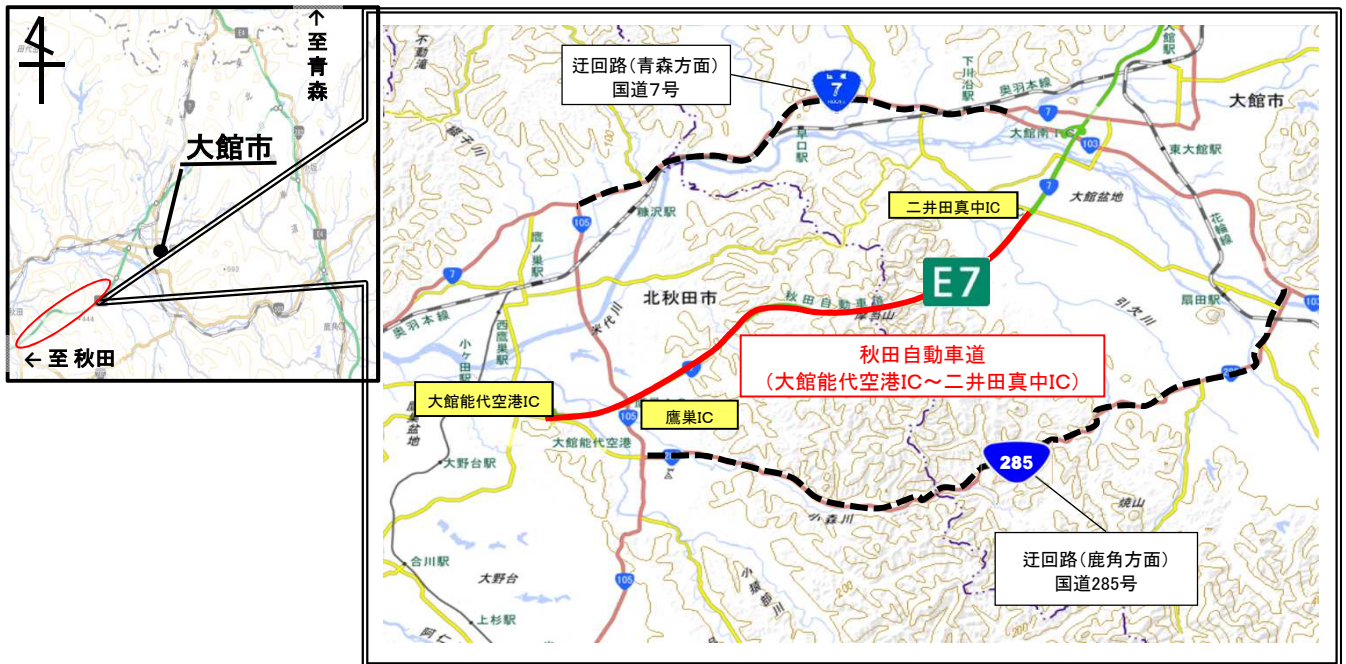

E7 秋田自動車道(大館能代空港 I C ~ 二井田真中 I C)

夜間通行止めのお知らせ

E7 秋田自動車道(大館能代空港IC~二井田真中IC)において、トンネル清掃及び路面清掃のため、次のとおり**夜間全面通行止め**を行いますのでご協力をお願い致します。

この地図は、国土地理院長の承認を得て、同院発行の電子地形図(タイル)を複製したものである。(承認番号 平30 東複、第23号)

1. 規制場所 北秋田市脇神~大館市櫃崎 地内
(E7 大館能代空港 I C ~ 二井田真中 I C)
2. 規制内容 **夜間全面通行止め**
※消防・救急等の緊急車両は通行可
ただし、現地誘導員の指示に従うこと
3. 規制日時 **令和元年6月10日(月)~6月14日(金)まで毎夜間**
令和元年6月17日(月)~6月18日(火)まで毎夜間
午後8時から翌午前6時まで
4. 迂回路 青森方面 国道7号
鹿角方面 国道285号