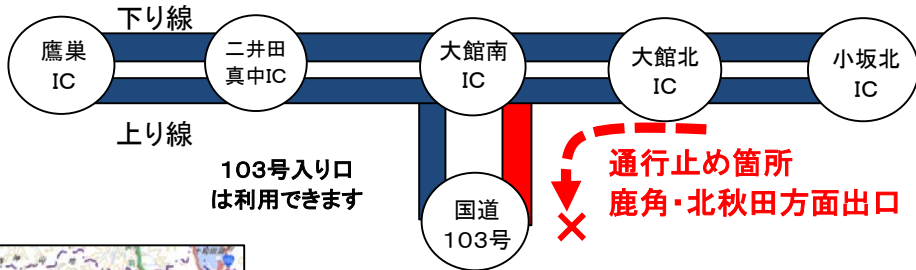

# 秋田自動車道（大館南IC上り 鹿角・北秋田方面出口） 終日通行止めのお知らせ

秋田自動車道(大館南IC 上り 鹿角・北秋田方面出口)において、補修工事のため終日通行止めを行います。期間中、皆様にご不便ご迷惑をお掛けしますが、ご理解ご協力をお願いいたします。

この地図は、国土地理院長の承認を得て、同院発行の電子地図（タイル）を複製したものである。（承認番号 平29東復、第33号）

1. 規制場所 秋田自動車道（大館南IC上り 鹿角・北秋田方面出口）  
(秋田県大館市根下戸新町 地内)
2. 規制内容 終日通行止め
3. 規制日 平成29年10月25日(水) 午前 8時00分 から  
平成29年12月20日(水) 午後 5時00分 まで
4. 迂回路 一般国道7号（大館北ICを大館市内方向へ直進）