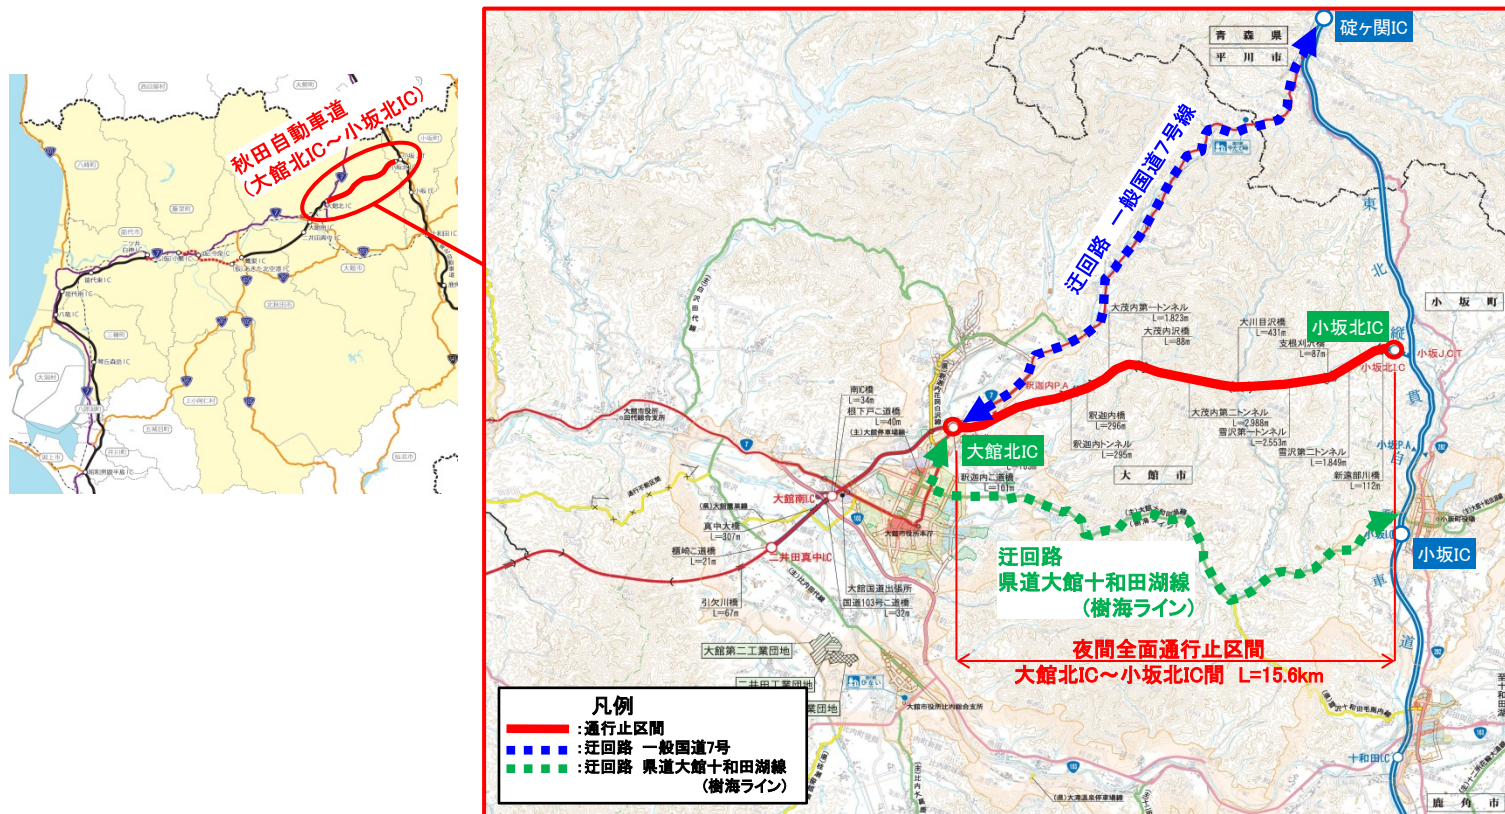

秋田自動車道(大館北IC~小坂北IC)

『夜間全面通行止』のお知らせ

秋田自動車道(大館北IC~小坂北IC)において、トンネルの機械・電気設備等の定期点検を行いますのでご協力をお願い致します。

1. 規制場所 秋田自動車道 大館北IC⇄小坂北IC(小坂JCT) 上下線
2. 規制内容 **夜間全面通行止**
※東北自動車道 小坂IC~碓ヶ関IC間は終日、通行可能です。
3. 規制時間 平成29年9月25日(月)~平成29年9月29日(金)
午後9:00から午前6:00まで
4. 迂回路 一般国道7号線及び県道大館十和田湖線(樹海ライン)をご利用下さい。

◎問い合わせ先

東北地方整備局能代河川国道事務所 道路管理課 TEL0185-70-1001

東北地方整備局能代河川国道事務所 大館国道出張所 TEL0186-49-0321