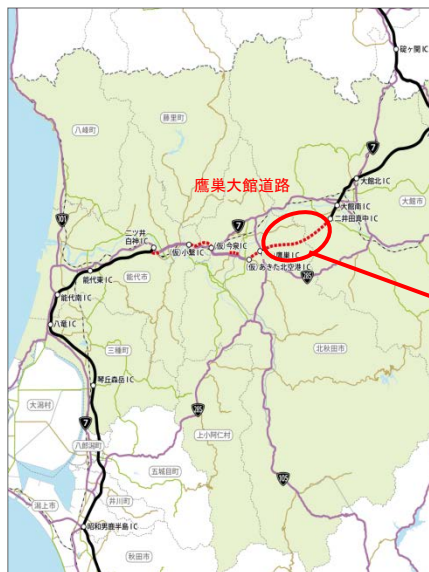

# 秋田自動車道(鷹巣大館道路) 鷹巣IC⇔二井田真中IC間 『夜間全面通行止』のお知らせ

秋田自動車道において、補修工事及び各種点検作業のため、鷹巣IC～二井田真中IC間の「夜間全面通行止」を行いますのでご協力をお願いします。

1. 規制場所 秋田自動車道(鷹巣大館道路)  
鷹巣IC⇔二井田真中IC間(北秋田市<sup>わきがみ</sup>脇神～大館市<sup>ひつざき</sup>櫃崎)
2. 規制内容 夜間全面通行止
3. 規制時間 平成29年8月21日(月)～10月19日(木)  
※土曜日、日曜日、祝日を除く  
午後9:00から午前6:00まで
4. 迂回路 一般国道7号、国道285号をご利用下さい。