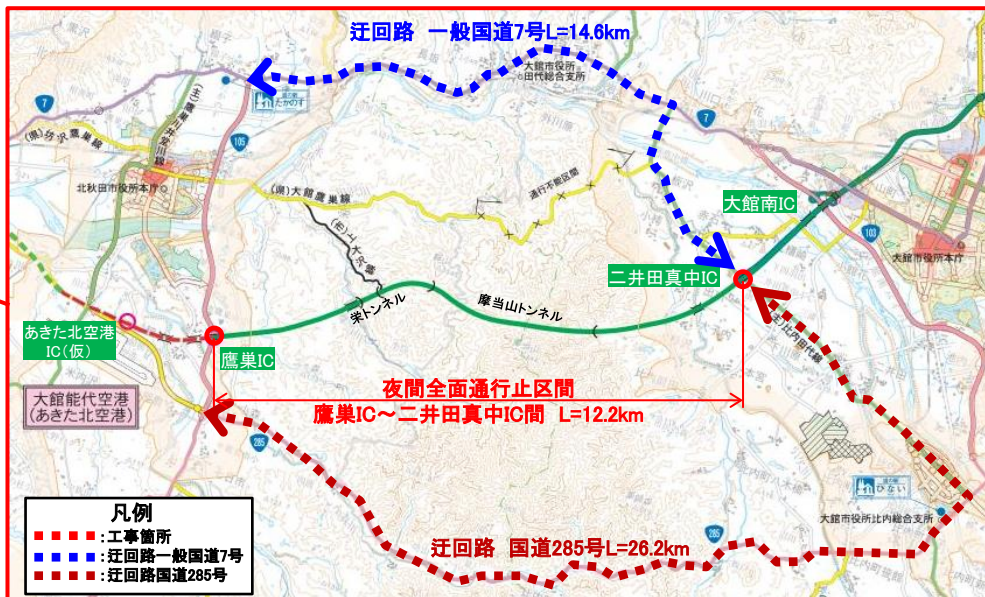

# 秋田自動車道(鷹巣大館道路) 鷹巣IC⇔二井田真中IC間 『夜間全面通行止』のお知らせ

秋田自動車道において、補修工事及び各種点検作業のため、鷹巣IC～二井田真中IC間の「夜間全面通行止」を行いますのでご協力をお願いします。

1. 規制場所 秋田自動車道(鷹巣大館道路)  
鷹巣IC⇔二井田真中IC間(北秋田市<sup>わきがみ</sup>脇神～大館市<sup>ひつざき</sup>櫃崎)
2. 規制内容 夜間全面通行止
3. 規制時間 平成29年8月21日(月)～10月19日(木)  
※土曜日、日曜日、祝日を除く  
午後9:00から午前6:00まで
4. 迂回路 一般国道7号、国道285号をご利用下さい。