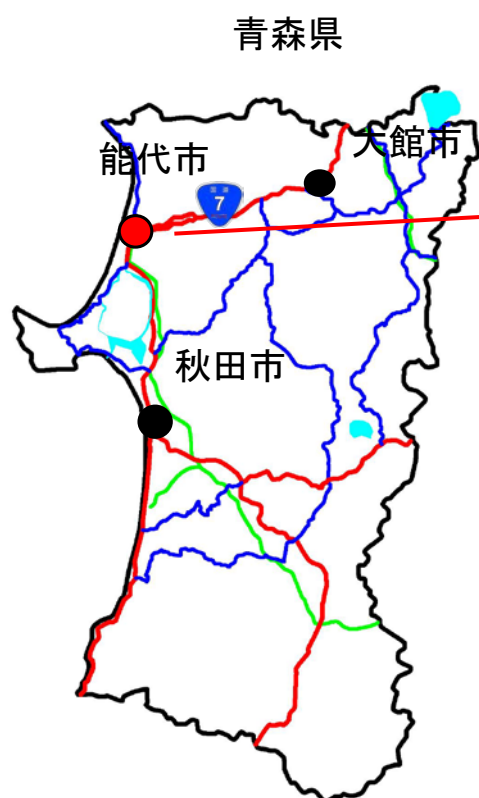

秋田自動車道 能代南IC～二ツ井白神IC 夜間全面通行止のお知らせ

秋田自動車道において、**補修工事**を実施するため、以下のとおり「**夜間全面通行止**」を行いますのでご協力をお願いします

1. 規制場所 **秋田自動車道 能代南IC～二ツ井白神IC**
(秋田県能代市)
2. 規制内容 **夜間全面通行止**
3. 規制日時
①平成29年3月21日(火)午後9時～翌午前6時
能代南IC～二ツ井白神IC
②平成29年3月22日(水)午後9時～翌午前6時
能代東IC～二ツ井白神IC
(①②予備日:平成29年3月22日(水)～24日(金))

※悪天候による工事日延期の場合があります

4. 迂回路 国道7号をご利用下さい

◎お問合せ先

国土交通省 能代河川国道事務所 道路管理課 ☎0185-70-1275
国土交通省 能代河川国道事務所 能代国道維持出張所 ☎0185-58-2919