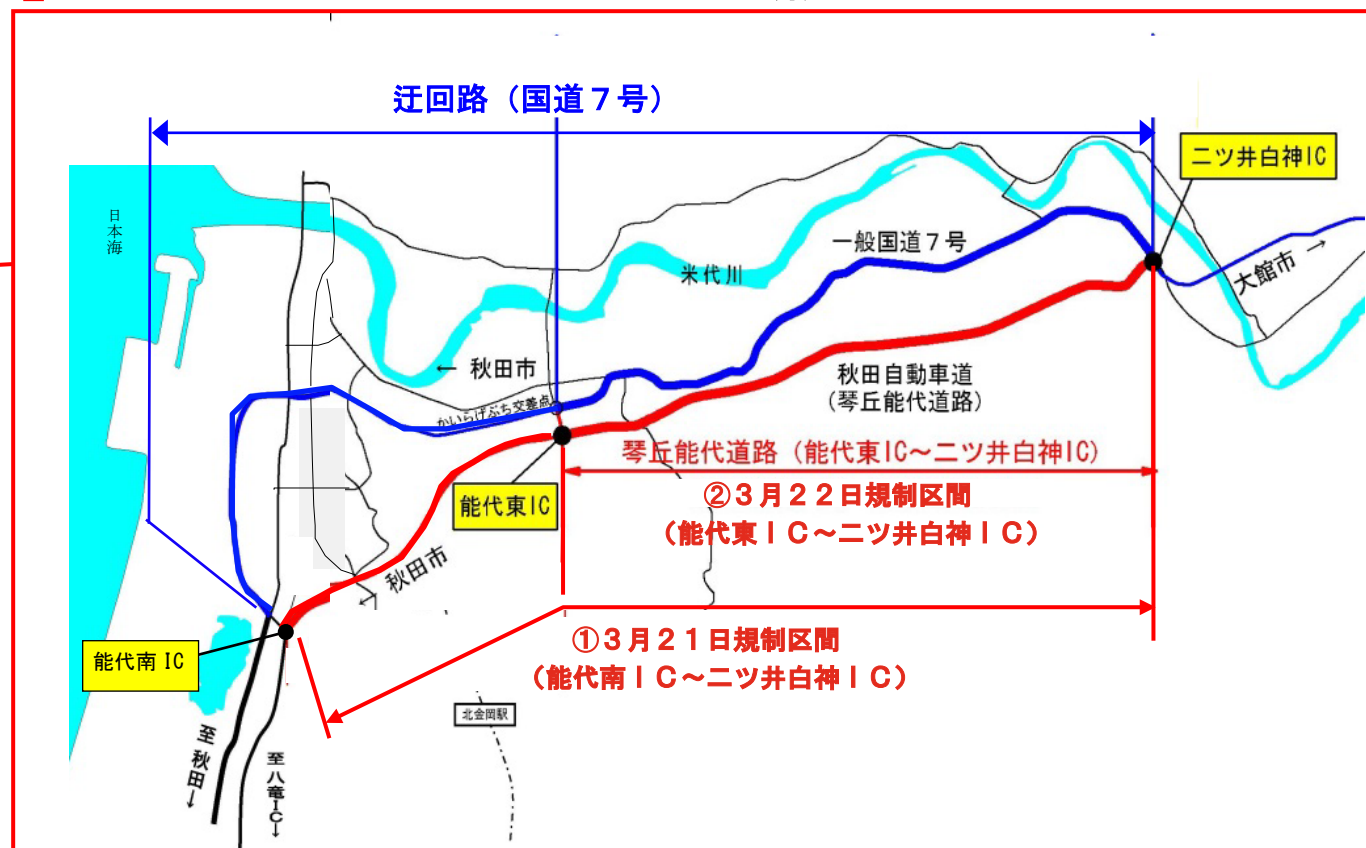

秋田自動車道 能代南IC～二ツ井白神IC 夜間全面通行止のお知らせ

秋田自動車道において、**補修工事**を実施するため、以下のとおり「**夜間全面通行止**」を行いますのでご協力をお願いします

1. 規制場所 **秋田自動車道 能代南IC～二ツ井白神IC**
(秋田県能代市)
2. 規制内容 **夜間全面通行止**
3. 規制日時
①平成29年3月21日(火)午後9時～翌午前6時
能代南IC～二ツ井白神IC
②平成29年3月22日(水)午後9時～翌午前6時
能代東IC～二ツ井白神IC
(①②予備日:平成29年3月22日(水)～24日(金))