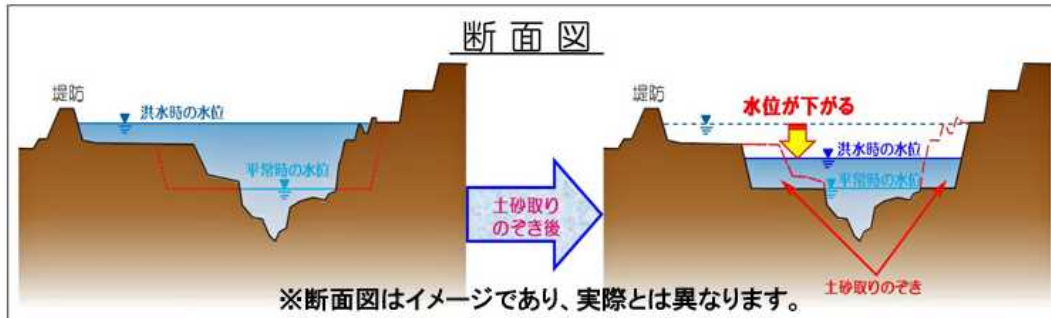

# 二ツ井出張所ニュース

第86号 令和2年8月31日発行  
能代河川国道事務所 二ツ井出張所  
秋田県能代市二ツ井町荷上場字中島26  
(0185)73 - 5432

二ツ井出張所では、河口から能代市二ツ井町までの米代川本川 36.5km、  
支川藤琴川 1.4kmを管理しております。

能代市二ツ井町荷上場地内において、洪水時の河川の水位を下げるため、川幅を広げる「河道掘削工事」を行います。

現在は準備工を行っています。9月中旬から本格的な工事が始まり、  
来年2月中に完成予定です。  
近隣にお住まいの方にはご迷惑をおかけしますが、ご理解とご協力をお願いいたします。