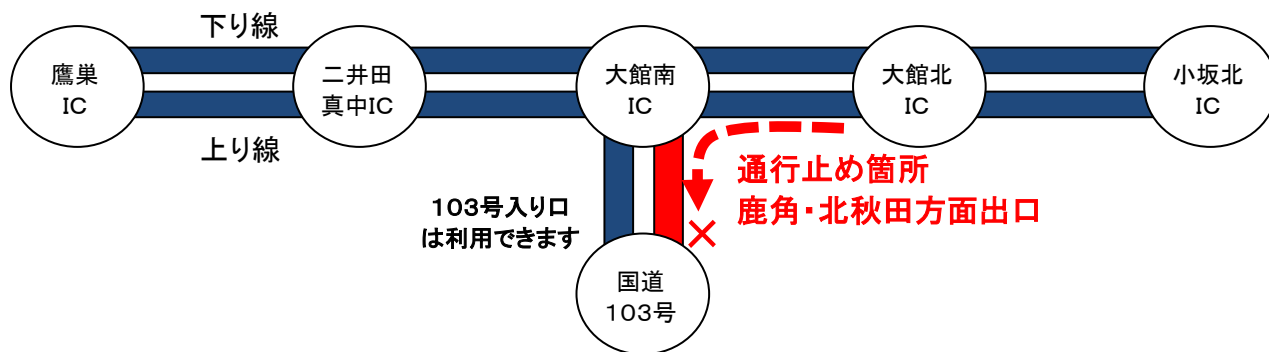

秋田自動車道(大館南 I C 上り 鹿角・北秋田方面出口)

12月12日 終日通行止め解除のお知らせ

秋田自動車道(大館南IC 上り 鹿角・北秋田方面出口)において、舗装の修繕工事のため、10月25日から終日通行止めを行っていましたが、予定より早く解除できることとなりましたのでご連絡いたします。

道路利用者の皆様にはご理解・ご協力頂き、大変ありがとうございました。

1. 規制場所 : 秋田自動車道(大館南IC 鹿角・北秋田方面出口)
2. 規制日時 : (当初) 平成29年10月25日(水) 8:30から
平成29年12月20日(水) 17:00まで
(変更) 平成29年10月25日(水) 8:30から
平成29年12月12日(火) 15:00まで
3. 規制内容 : 終日通行止め