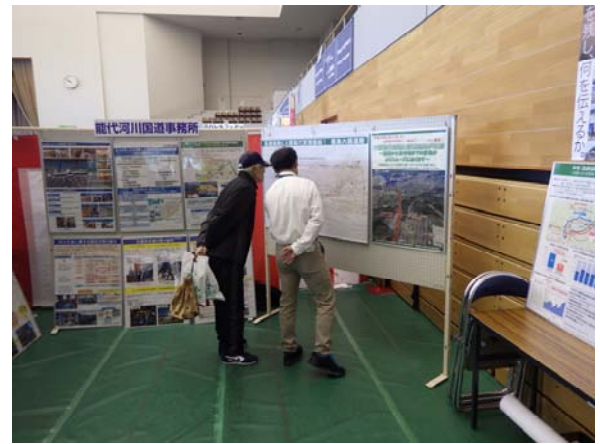

本場大館きりたんぽまつり（大館市）、きみま
ちの里フェスティバル（能代市）、各市産業祭等
のイベントで開催

能代河川国道事務所では、10月6日(土)～8日(月)開催の本場大館きりたんぽまつりを始め、能代市産業フェア、きみまちの里フェスティバル、北秋田市・大館市産業祭において、道路事業・河川事業のPR活動（パネル展）を実施しました。

本場大館きりたんぽまつり

開催日：10月6日(土)～8日(月) 会場：ニプロハチ公ドーム

能代市産業フェア

開催日：10月13日(土)～14日(日) 会場：能代市総合体育館

きみまちの里フェスティバル 開催日：10月20日(土)～21日(日) 会場：ニツ井町総合体育館

きみまちニツ井マラソン (4 km、10 km) にお揃いのTシャツで参加

ステージ前で道路事業・河川事業のPRタイム

事務所長から能代市長へ記念Tシャツ贈呈

北秋田市産業祭 開催日：10月27日(土)～28日(日) 会場：鷹巣体育館