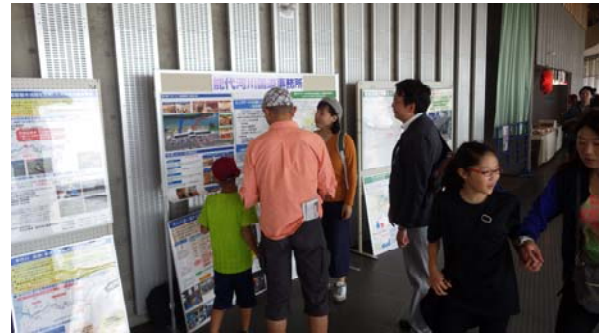

本場大館きりたんぽまつり（大館市）、きみま
ちの里フェスティバル（能代市）、各市産業祭等
のイベントで開催

能代河川国道事務所では、10月6日(土)～8日(月)開催の本場大館きりたんぽまつりを始め、能代市産業フェア、きみまちの里フェスティバル、北秋田市・大館市産業祭において、道路事業・河川事業のPR活動（パネル展）を実施しました。

本場大館きりたんぽまつり

開催日：10月6日(土)～8日(月) 会場：ニプロハチ公ドーム