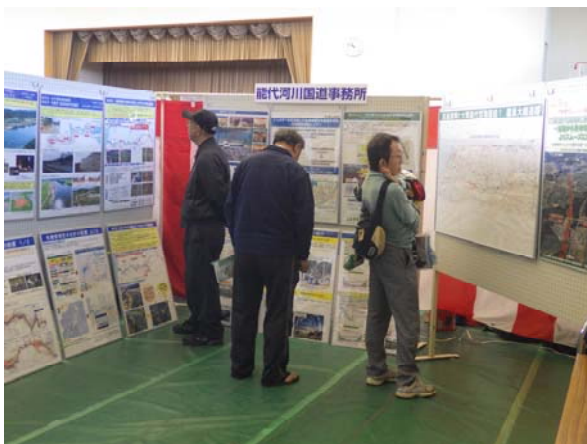

能代市産業フェア

開催日：10月13日(土)～14日(日) 会場：能代市総合体育館