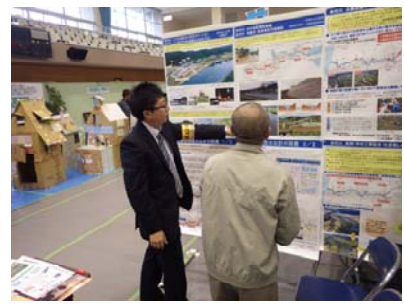

北秋田市産業祭 開催日：10月27日(土)～28日(日) 会場：鷹巣体育館