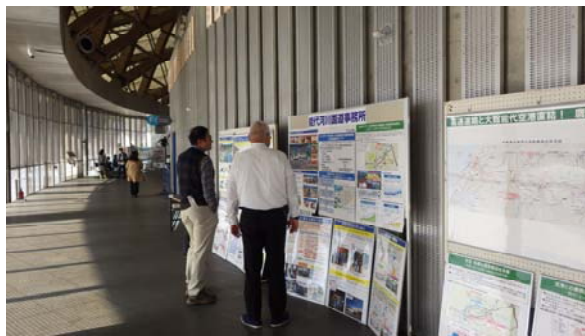

本場大館きりたんぽまつり（大館市）、きみま
ちの里フェスティバル（能代市）、各市産業祭等
のイベントで開催

能代河川国道事務所では、10月6日(土)～8日(月)開催の本場大館きりたんぽまつりを始め、能代市産業フェア、きみまちの里フェスティバル、北秋田市・大館市産業祭において、道路事業・河川事業のPR活動（パネル展）を実施しました。

本場大館きりたんぽまつり

開催日：10月6日(土)～8日(月) 会場：ニプロハチ公ドーム

能代市産業フェア

開催日：10月13日(土)～14日(日) 会場：能代市総合体育館

きみまちの里フェスティバル 開催日：10月20日(土)～21日(日) 会場：ニツ井町総合体育館

きみまちニツ井マラソン (4 km、10 km) にお揃いのTシャツで参加

ステージ前で道路事業・河川事業のPRタイム

事務所長から能代市長へ記念Tシャツ贈呈

北秋田市産業祭 開催日：10月27日(土)～28日(日) 会場：鷹巣体育館