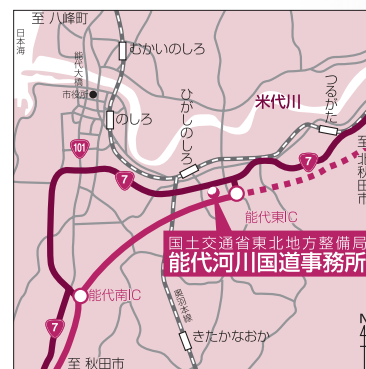

白神に抱かれた
強く美しい地域のすがた
能代河川国道事務所

2007 事業概要

国土交通省東北地方整備局
能代河川国道事務所

〒016-0121 秋田県能代市臈淵字一本柳97-1 TEL 0185-70-1001(代表)
E-mailアドレス noshiro@thr.mlit.go.jp

ホームページアドレス <http://www.thr.mlit.go.jp/noshiro>

ニツ井出張所

〒018-3103 能代市ニツ井町荷上場字中島26 TEL 0185-73-5432・73-2730