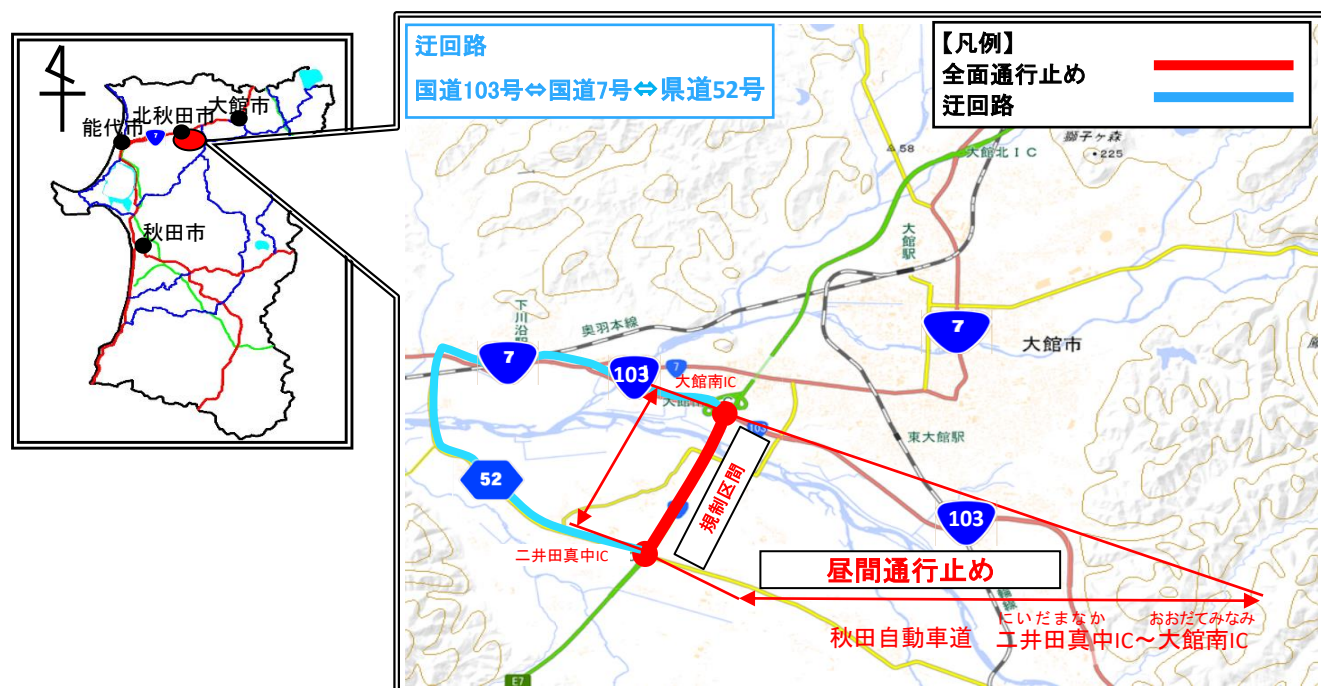

E7 日本海沿岸東北自動車道(二井田真中IC^{にいだまなか}～大館南IC^{おおだてみなみ}) 昼間通行止めのお知らせ

E7 秋田自動車道(二井田真中IC^{にいだまなか}～大館南IC^{おおだてみなみ})において、路面補修工事(緊急工事)のため昼間通行止めを実施いたします。
道路利用者の皆様には大変ご迷惑をおかけ致しますが、ご理解とご協力をお願い致します。

1. 規制場所

E7 ^{あきたじどうしゃどう} 秋田自動車道
にいだまなか 二井田真中IC ~ おおだてみなみ 大館南IC

2. 規制内容 昼間通行止め(上り線)

- ※緊急車両(消防・救急等)は通行可能です。
ただし、現地誘導員の指示に従って下さい。
- ※強風・天候等により規制を中止する場合がございます。
- ※下り線(小坂方面)は通行可能です。

3. 規制日時 令和7年4月21日(月)

令和7年4月22日(火)

規制時間 10:00～16:00まで(予定)

4. 迂回路 国道103号 ⇄ 国道7号 ⇄ 県道52号

◎問い合わせ先