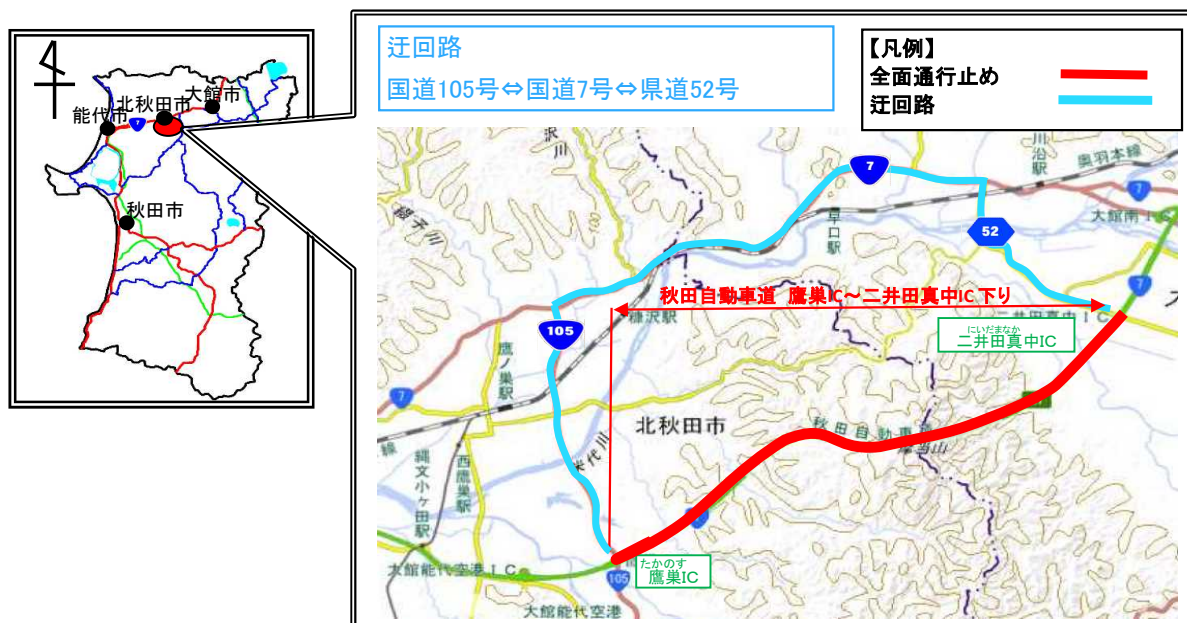

# E7 日本海沿岸東北自動車道(鷹巣IC<sup>たかのす</sup>～二井田真中IC<sup>にいだまなか</sup>)

## 昼間通行止めのお知らせ

E7 秋田自動車道(鷹巣IC<sup>たかのす</sup>～二井田真中IC<sup>にいだまなか</sup>)においてトンネル壁面補修工事等のため、以下の日時に  
昼間通行止めを実施致します。

道路利用者の皆様には大変ご迷惑をおかけ致しますが、ご理解とご協力をお願い致します。

1. 規制場所 E7 あきたじどうしゃどう たかのす にいだまなか 秋田自動車道 鷹巣IC～二井田真中IC 下り

2. 規制内容 昼間通行止め(下り線)  
※緊急車両(消防・救急等)は通行可能です。  
ただし、現地誘導員の指示に従って下さい。

3. 規制日時 令和7年3月3日(月)から令和7年3月4日(火)  
規制時間 9:00～16:30まで(予定)

4. 迂回路 国道105号⇔国道7号⇔県道52号