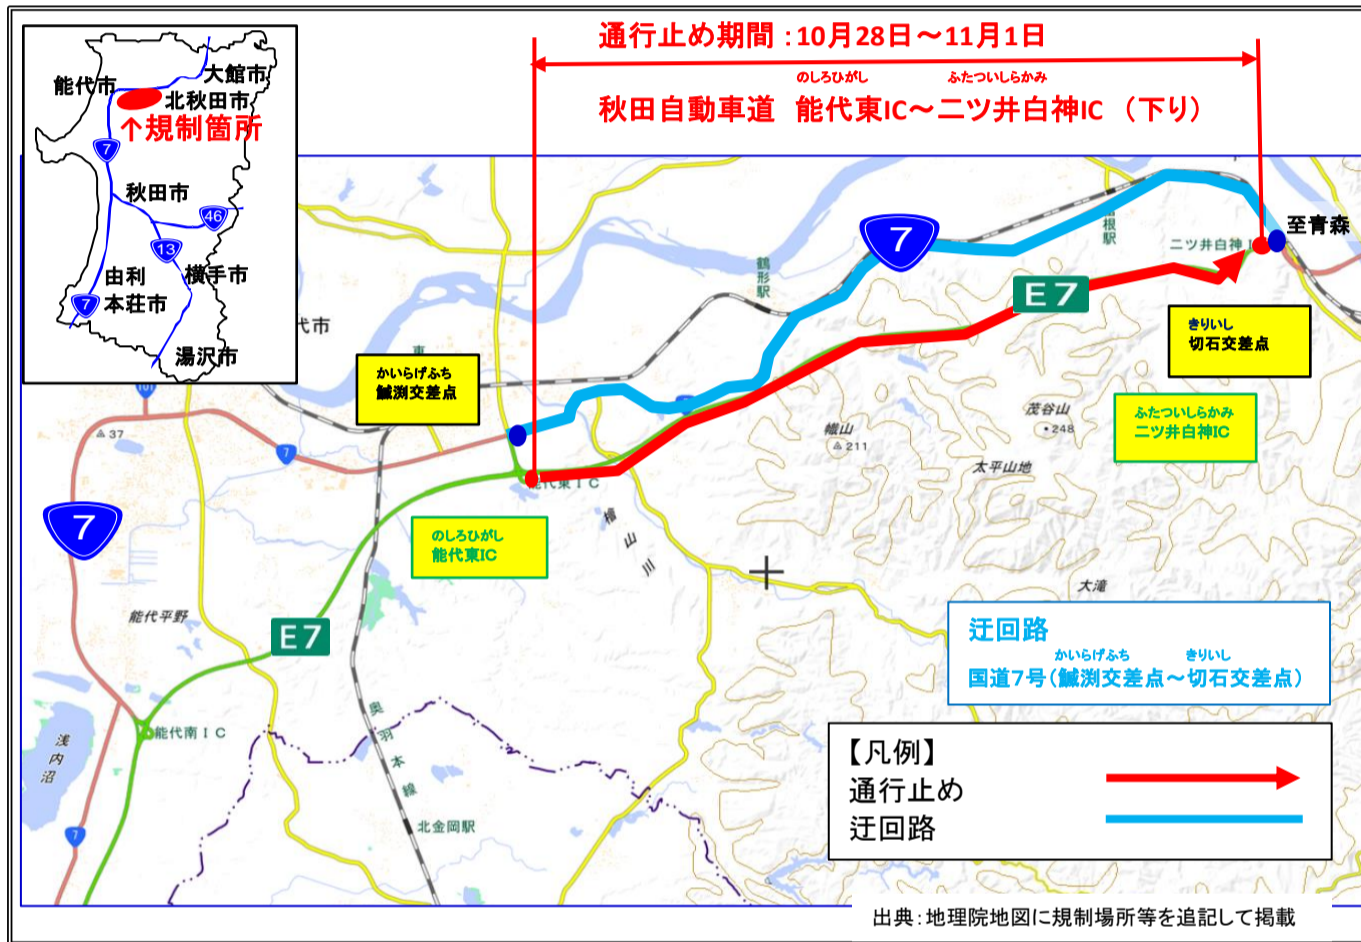

E7 日本海沿岸東北自動車道（秋田自動車道） 能代東IC～二ツ井白神IC間 車線通行止めのお知らせ

E7 秋田自動車道 能代東IC～二ツ井白神IC間において、舗装及び道路
付属物補修のため、昼間の車線通行止めを行います。

道路利用者の皆様には大変ご迷惑をおかけ致しますが、ご理解とご協力
をお願い致します。

至秋田

1. 規制区間 E7 秋田自動車道 能代東IC～二ツ井白神IC（下り：青森方面）
2. 規制内容 **車線通行止め**
※緊急車両（救急車等）のみ通行可能です。
ただし、現地誘導員の指示に従ってください。
3. 規制日 **令和6年10月28日(月)～令和6年11月1日(金)（予備日含む）**
能代東IC～二ツ井白神IC間（下り線）
平日8：30～16：30
※天候等により規制を中止する可能性があります。
4. 迂回路 国道7号をご利用ください。