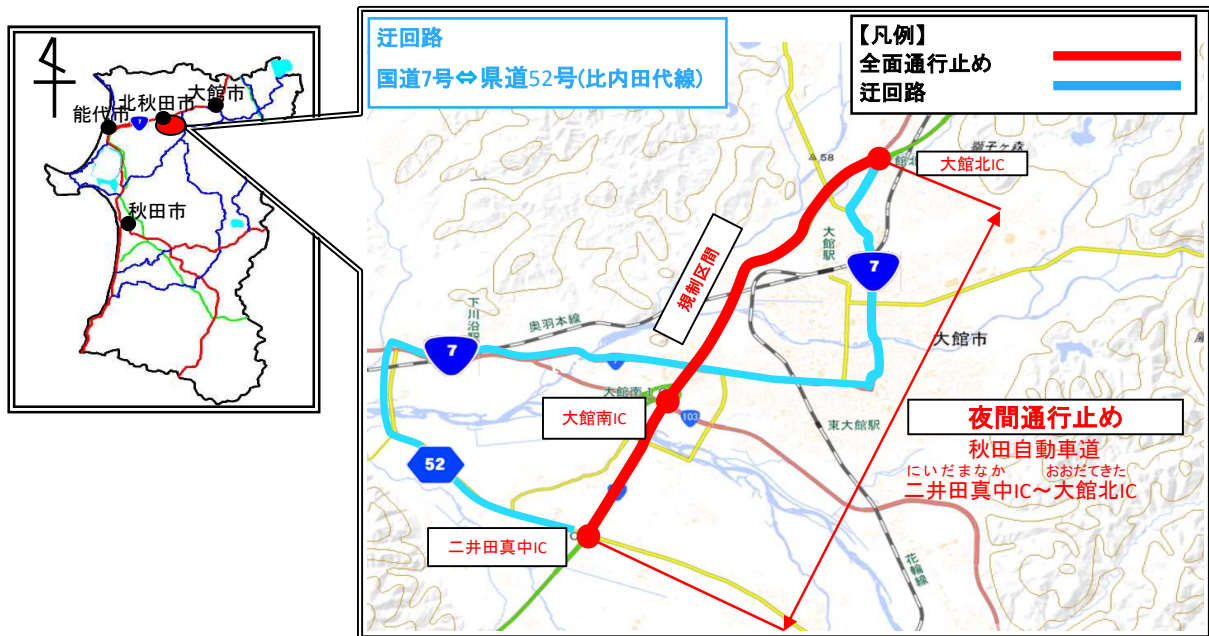

E7**日本海沿岸東北自動車道 (秋田自動車道)****にいだまなか おおだてきた
二井田真中IC～大館北IC間夜間通行止めのお知らせ****E7**

にいだまなか おおだてきた
秋田自動車道(二井田真中IC～大館北IC)において、路面清掃等のため夜間通行止めを実施いたします。

道路利用者の皆様には大変ご迷惑をおかけ致しますが、ご理解とご協力をお願い致します。

出典: 地理院地図に規制場所等を記載して掲載

1. 規制場所**E7****あきたじどうしゃどう
秋田自動車道**

にいだまなか おおだてきた
二井田真中IC～大館北IC

2. 規制内容**夜間通行止め (上下線)**

※緊急車両(消防・救急等)は通行可能です。
ただし、現地誘導員の指示に従って下さい。

3. 規制日時**令和6年8月5日(月)から令和6年8月8日(木)****規制時間 当日20:00～翌日5:00まで (予定)**

※作業の進捗状況により、日程が前後する場合があります。