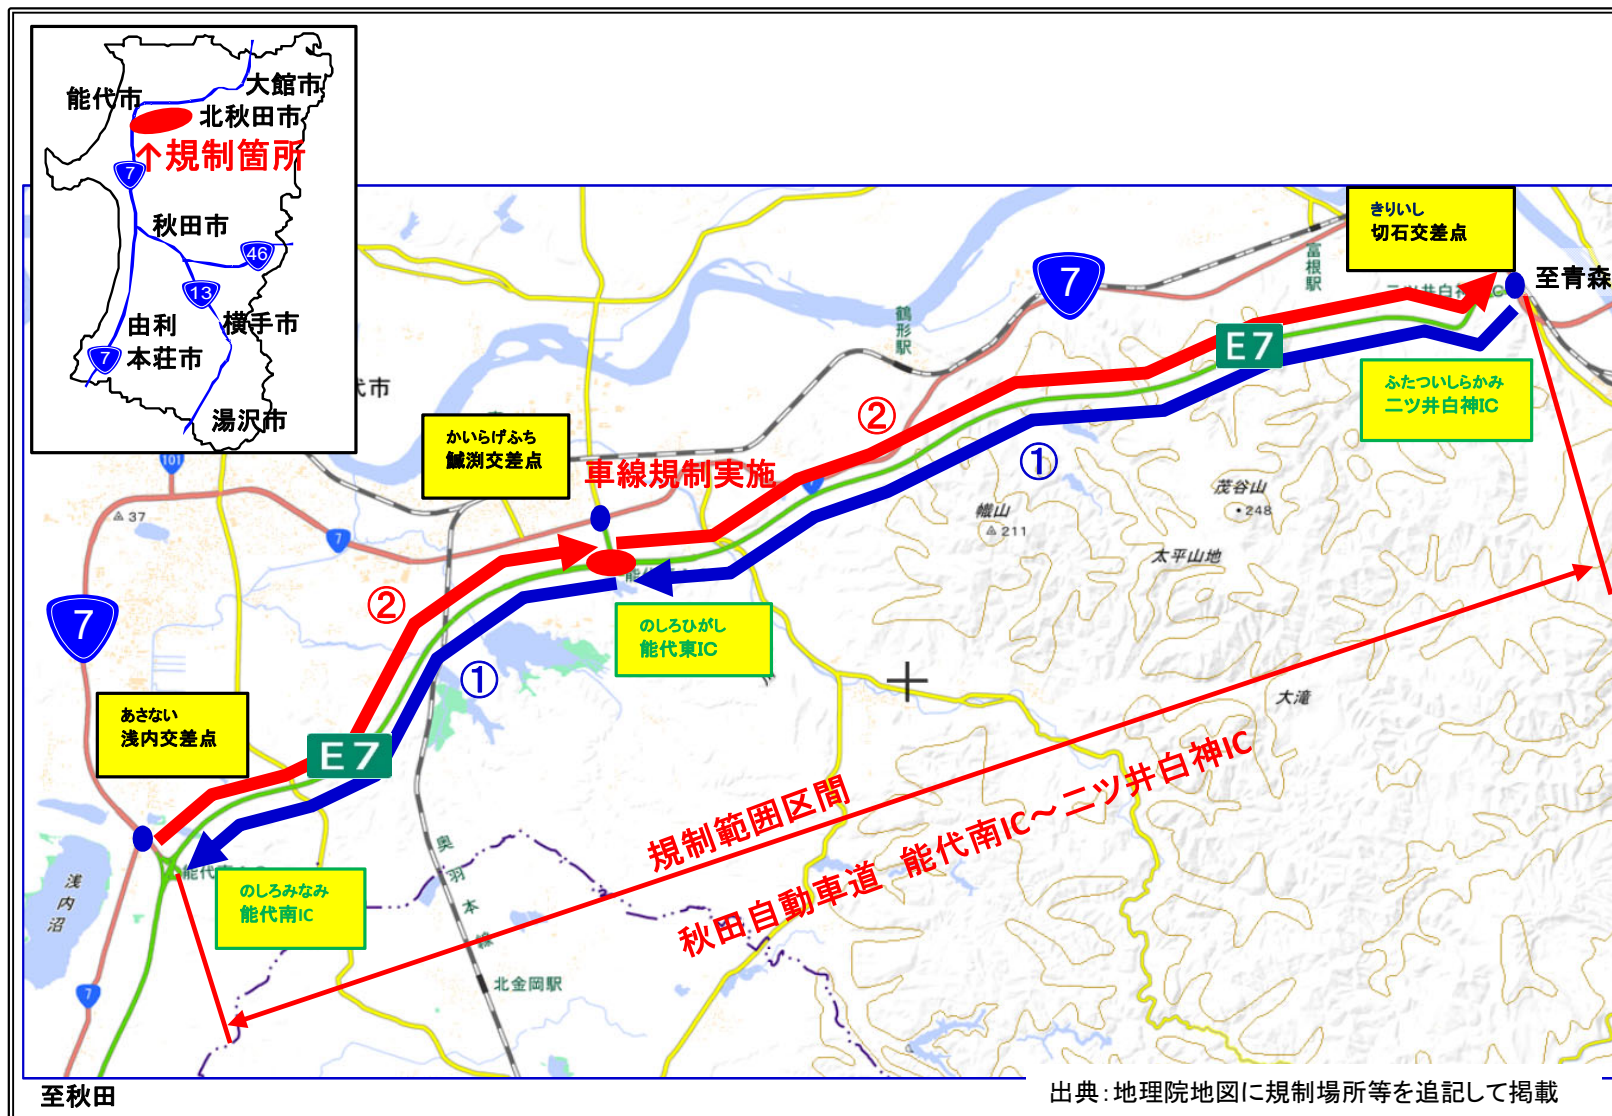

E7

にほんかいえんがんとくほくじどうしゃどう あきたじどうしゃどう
日本海沿岸東北自動車道（秋田自動車道）

E7

のしろみなみ ふた いしらかみ かん
能代南IC～二ツ井白神IC間 昼夜間連続車線規制のお知らせ

E7 秋田自動車道 能代南IC～二ツ井白神IC間において、舗装修繕工事のため、昼夜間連続車線規制を行います。

道路利用者の皆様には大変ご迷惑をおかけ致しますが、ご理解とご協力をお願い致します。

1. 規制区間 **E7** 秋田自動車道 能代南IC～二ツ井白神IC

2. 規制内容 **昼夜間連続車線規制（上下線：走行車線・追越車線）**

3. 規制日 **①令和6年7月22日(月)8:30～令和6年8月30日(金)16:30
 能代南IC～二ツ井白神IC間（上り線）**

**②令和6年9月2日(月)8:30～令和6年9月20日(金)16:30
 能代南IC～二ツ井白神IC間（下り線）**

◎能代東IC付近 4車線区間にて車線規制を実施

※天候等により規制を中止する可能性があります。