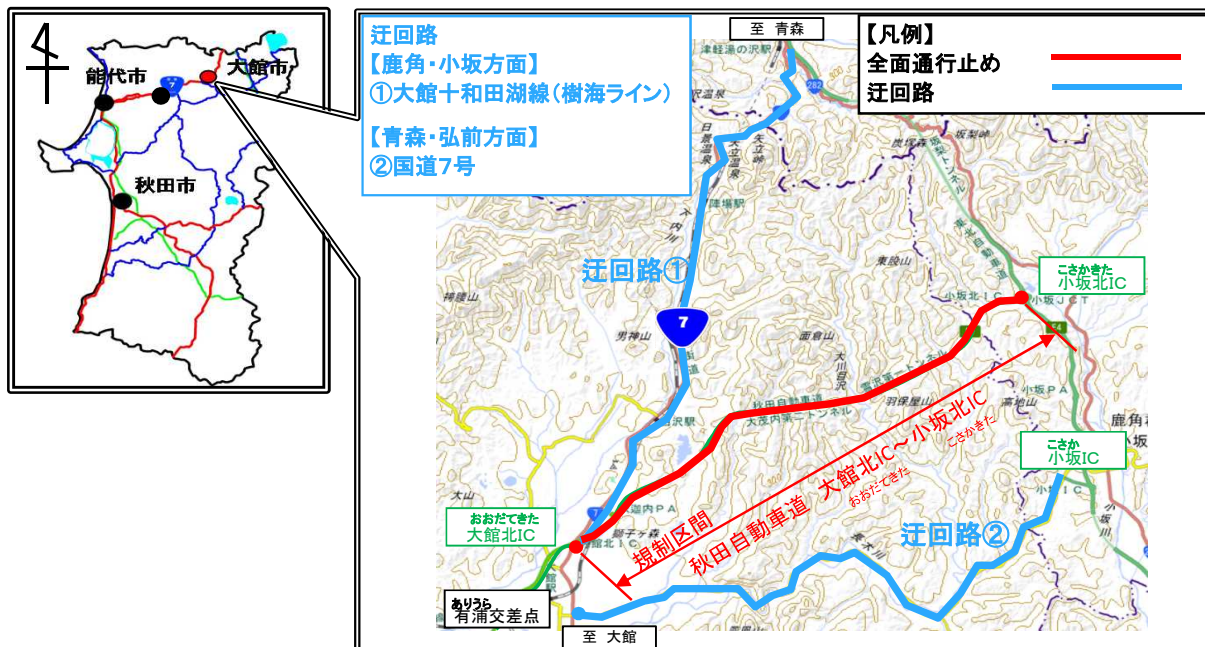

E7 秋田自動車道 (大館北 I C ~ 小坂北 I C) 夜間全面通行止めのお知らせ

E7 秋田自動車道(大館北IC~小坂北IC)において、橋梁点検作業等のため、以下の期間で
夜間の全面通行止めを実施致します。

道路利用者の皆様には大変ご迷惑をおかけ致しますが、ご理解とご協力をお願い致します。

出典：地理院地図に規制場所等を記載して掲載

1. 規制場所 **E7 秋田自動車道 大館北IC~小坂北IC**
2. 規制内容 **夜間全面通行止め**
 ※緊急車両(消防・救急等)は通行可能です。
 ただし、現地誘導員の指示に従って下さい。
3. 規制日時 **令和5年10月23日(月)から10月27日(金)**
規制時間 当日20:00~翌5:00まで(予定)
 ※土日の夜間規制は行いません。
 ※作業の進捗状況により、日程が前後する場合があります。
 ※(東北自動車道をご利用の場合、小坂JCTからも当該区間は
 走行不可能になりますのでご注意願います)
4. 迂回路 **【鹿角・小坂方面】**
①大館十和田湖線(樹海ライン)をご利用ください。
【青森・弘前方面】
②国道7号をご利用ください。