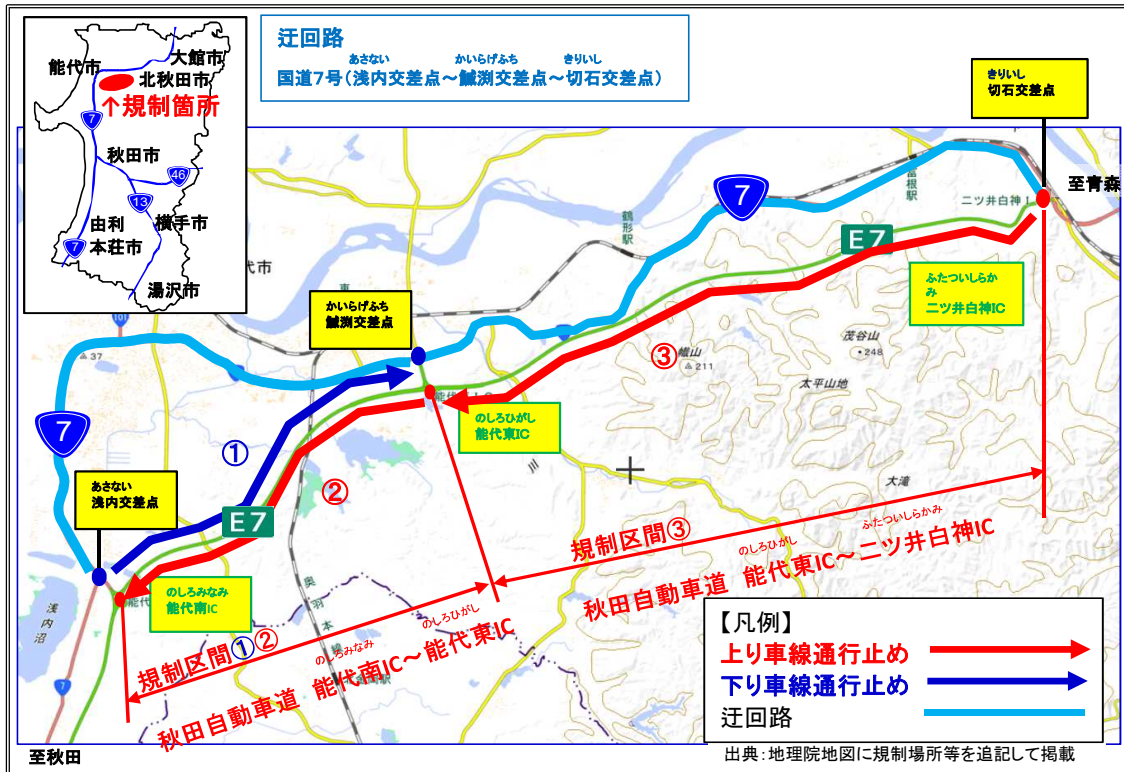

# E7 秋田自動車道 能代南IC～二ツ井白神IC 車線通行止めのお知らせ

E7 秋田自動車道 能代南IC～二ツ井白神ICにおいて、区画線工事及び仮設構造物撤去のため、**昼間の車線通行止め**を行います。

道路利用者の皆様には大変ご迷惑をおかけ致しますが、ご理解とご協力をお願い致します。

- 規制区間
  - E7 ①秋田自動車道 能代南IC～能代東IC (下り：青森方面)
  - E7 ②秋田自動車道 能代東IC～能代南IC (上り：秋田方面)
  - E7 ③秋田自動車道 二ツ井白神IC～能代東IC (上り：秋田方面)

2. 規制内容 **車線通行止め(上り(秋田方面車線)または下り(青森方面車線))**  
 ※緊急車両(救急車等)のみ通行可能です。  
 ただし、現地誘導員の指示に従ってください。

- 規制日
  - 【能代南IC～能代東IC (下り：青森方面) 車線通行止め】
    - ①令和4年11月7日(月)
    - 予備日：令和4年11月8日～11月11日
  - 【能代東IC～能代南IC (上り：秋田方面) 車線通行止め】
    - ②令和4年11月8日(火)～11月10日(木)
    - 予備日：令和4年11月11日・14日～15日
  - 【二ツ井白神IC～能代東IC (上り：秋田方面) 車線通行止め】
    - ③令和4年11月14日(月)～11月22日(火)
    - 予備日：令和4年11月24日・25日

**規制時間 平日 8：30～16：30**

※天候等により規制を中止する可能性があります。  
 ※土日祝日の規制は行いません。

4. 迂回路 国道7号をご利用ください。

◎問い合わせ先  
 国土交通省 能代河川国道事務所 道路管理課 ☎0185-70-1275  
 国土交通省 能代河川国道事務所 能代国道維持出張所 ☎0185-58-2919  
 日本道路交通情報センター 秋田情報 ☎050-3369-6605