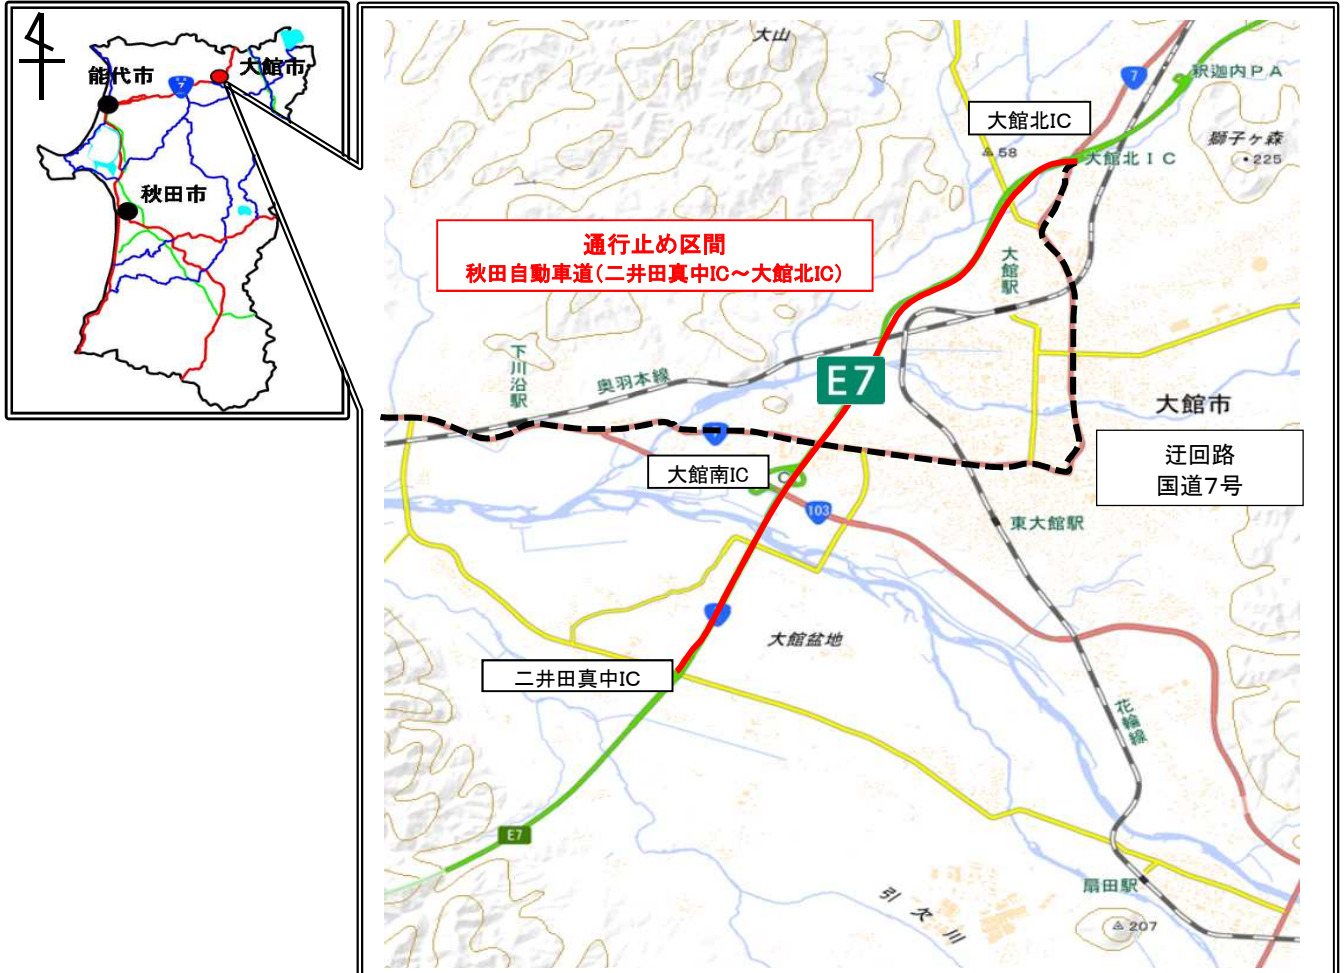

E7 秋田自動車道(二井田真中IC~大館北IC)

夜間通行止めのお知らせ

E7 秋田自動車道(二井田真中IC~大館北IC)において、トンネル内壁面及び照明清掃作業、構造物点検作業、気象観測装置点検のため、次のとおり**夜間通行止め**を行います。道路利用者の皆様には大変ご迷惑をおかけ致しますが、ご理解とご協力をお願い致します。

この地図は、国土地理院長の承認を得て、同院発行の電子地形図(タイル)を複製したものである。(承認番号 令1 東復、第24号)

1. 規制場所 大館市櫃崎~大館市積迦内 地内
(**E7** 二井田真中IC~大館北IC)
2. 規制内容 **夜間通行止め**
※消防・救急等の緊急車両は通行可
ただし、現地誘導員の指示に従うこと
3. 規制日時 **令和2年10月7日(水)から10月12日(月)**
各日とも午後8時~明朝5時まで
※土日祝除く
4. 迂回路 一般国道7号

◎問い合わせ先

国土交通省 能代河川国道事務所 道路管理課	☎ 0185-70-1275
国土交通省 能代河川国道事務所 大館国道出張所	☎ 0186-49-0321
日本道路交通情報センター 秋田情報	☎ 050-3369-6605