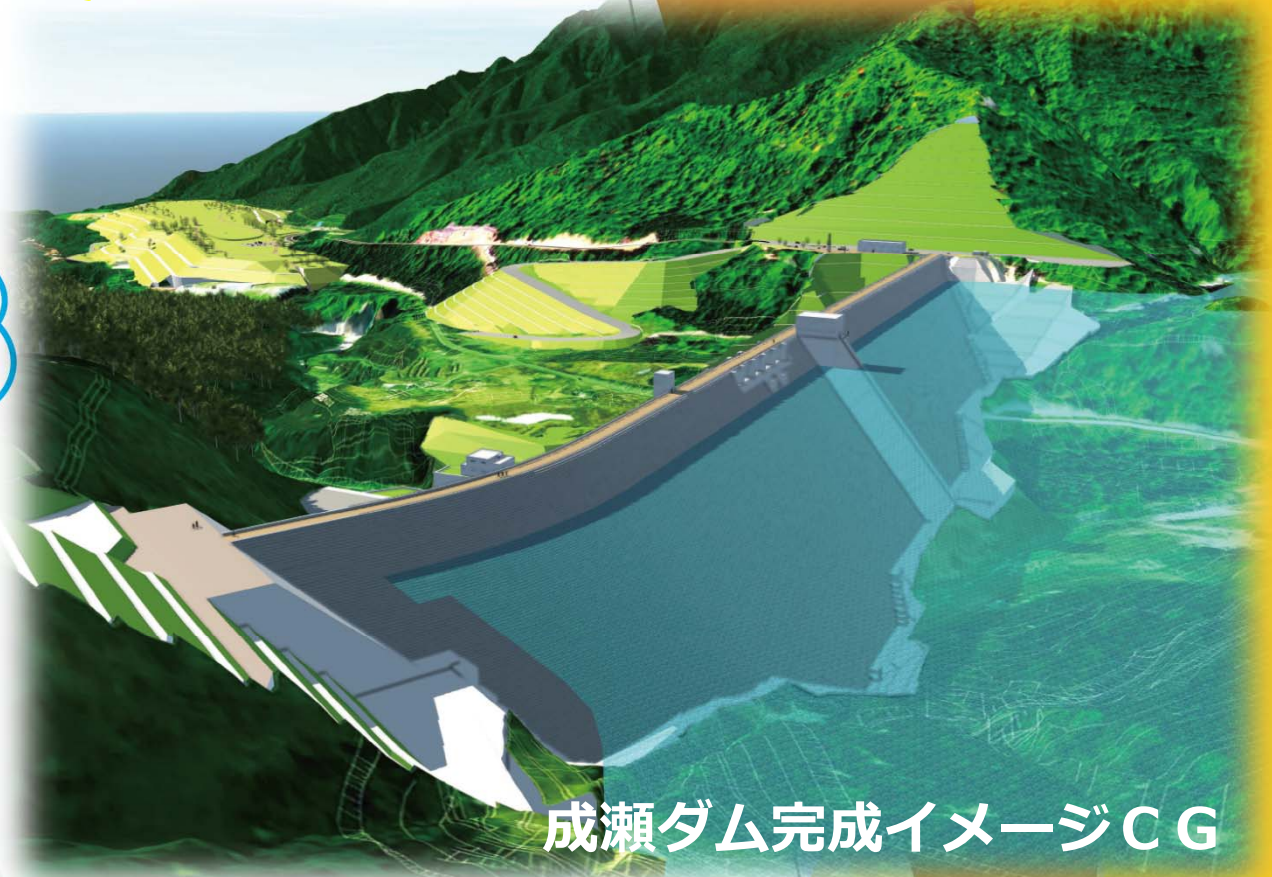

# 成瀬ダムダムカレー

東成瀬村に建設中の成瀬ダムをイメージした成瀬ダムカレー。  
台形CSGの提体を模倣したそそり立つご飯、地元素材の具材と  
カレーの貯水池が、完成前の成瀬ダムを再現！

成瀬ダム完成イメージCG

ダム湖は  
スパイシーな  
中辛ポークカレー

東成瀬村のトマト  
& 赤べご入り  
コロツケ

地元の野菜

「あきたこまち仙人米」  
を使用して、  
日本一の『台形CSG  
ダム』を再現

## 成瀬ダムの諸元

ダムの型式	台形CSGダム	セメントで固めた砂レキで造るダム
ダムの高さ	114.5m	秋田県で2番目に高い構造物になります
ダムの長さ	755.0m	秋田新幹線およそ36両編成相当
ダムの体積	485万m <sup>3</sup>	東京ドーム約3.9個分