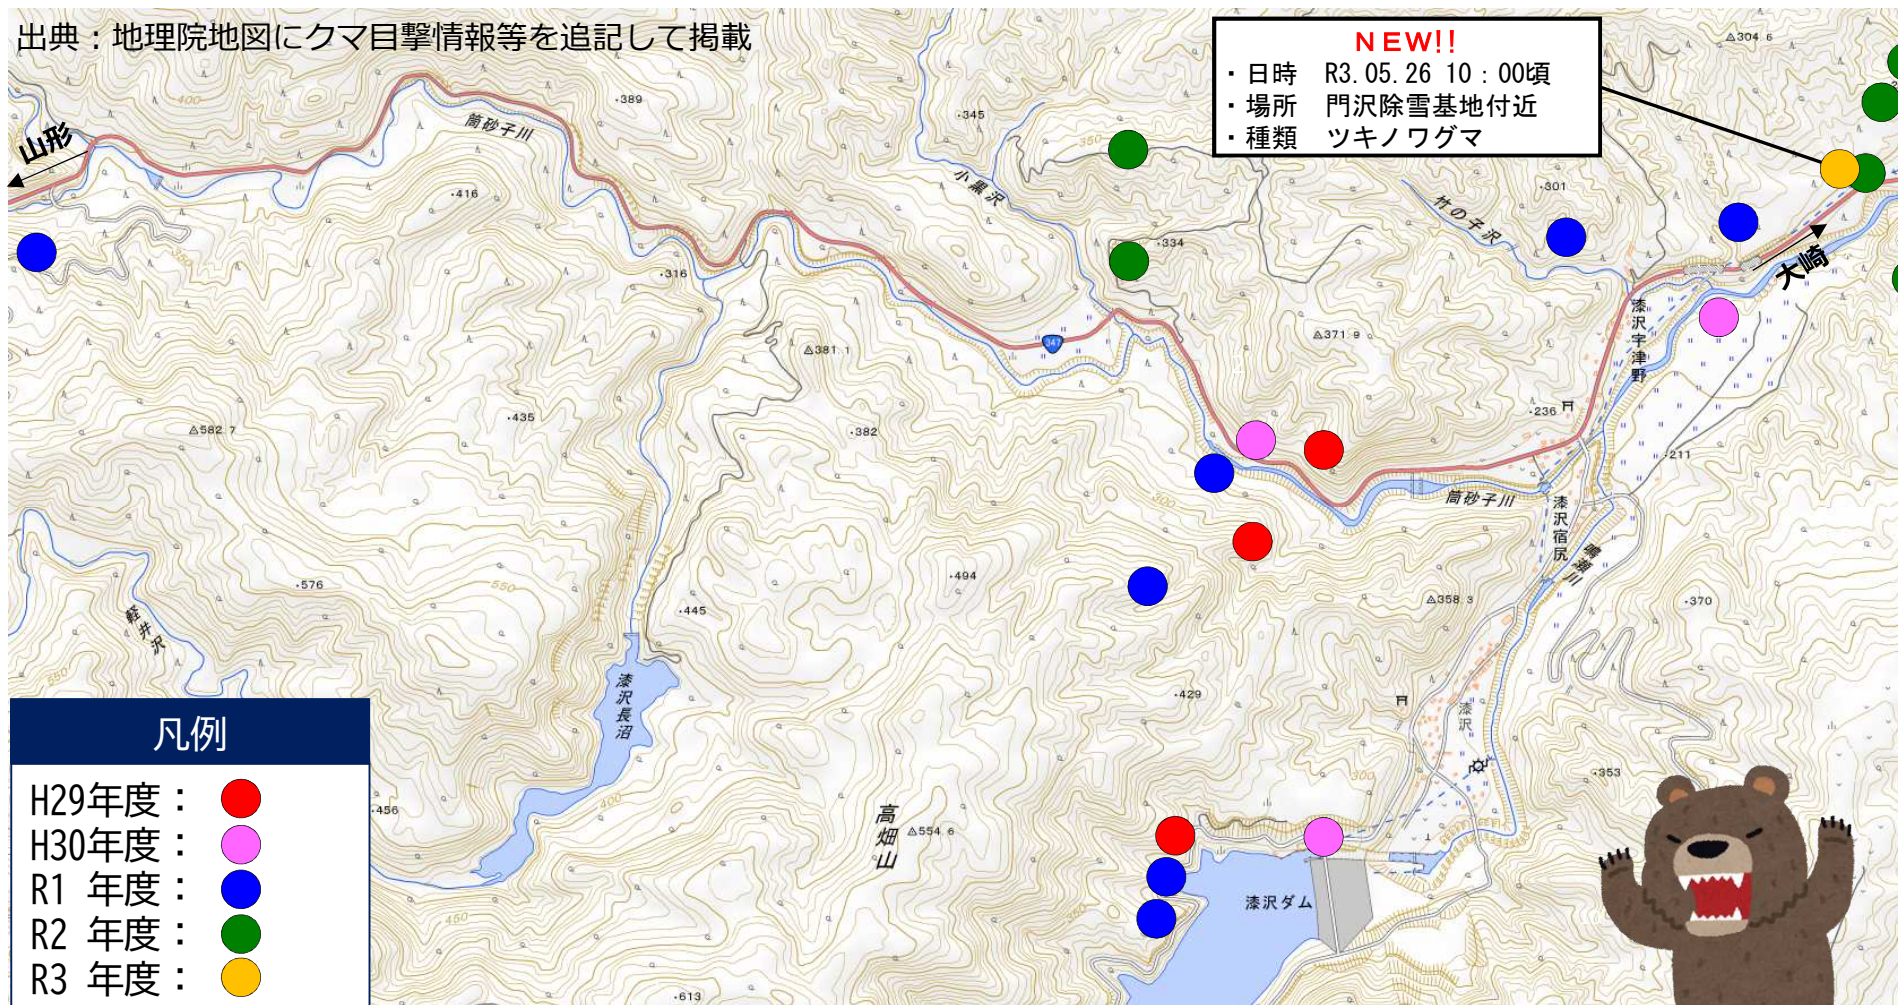

# くまっぶ (平成29～令和3年度 クマ目撃情報)

令和 3年 5月26日時点

“くまっぶ”は当事業において目撃された宮城県加美町漆沢地区でのクマ目撃情報をまとめたものです。

出典：地理院地図にクマ目撃情報等を追記して掲載

宮城県のHPでもクマ目撃等情報マップで情報を公開しておりますのであわせてご覧ください。

宮城県HP：<https://www.pref.miyagi.jp/soshiki/sizenhogo/r2kumajohp.html>