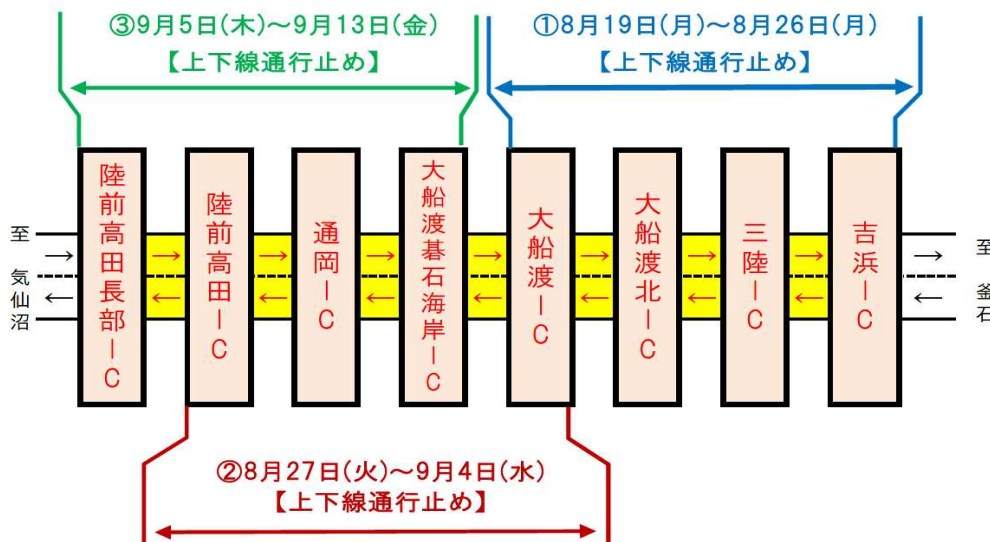

夜間通行止めのお知らせ

E45三陸沿岸道路

【陸前高田長部ICりくぜんたかたおさべ～吉浜ICよしはま】

三陸沿岸道路(陸前高田長部ICりくぜんたかたおさべ～吉浜ICよしはま間)において、道路清掃等のため、下記の日程で夜間通行止めを実施しますので、ご協力をお願い致します。

◆夜間通行止め ※21時から翌6時まで通行止めを実施(悪天候を除く)

①大船渡IC から 吉浜IC
令和6年8月19日(月)から8月26日(月)

②陸前高田IC から 大船渡IC
令和6年8月27日(火)から9月4日(水)

③陸前高田長部IC から 大船渡碓石海岸IC
令和6年9月5日(木)から9月13日(金)

- ※ 土・日、祝日は除く
- ※ 規制期間には予備日を含みます
- ※ 悪天候や作業状況により、規制しない場合があります
- ※ 緊急車両の通行は現地の交通誘導員の指示に従ってください

◆8月 通行規制カレンダー

月	火	水	木	金	土	日
			1	2	3	4
5	6	7	8	9	10	11
12	13	14	15	16	17	18
19	20	21	22	23	24	25
26	27	28	29	30	31	

◆9月 通行規制カレンダー

月	火	水	木	金	土	日
						1
2	3	4	5	6	7	8
9	10	11	12	13	14	15
16	17	18	19	20	21	22
23	24	25	26	27	28	29
30						

【お問合せ先】

国土交通省 南三陸沿岸国道事務所 管理課
国土交通省 南三陸沿岸国道事務所 大船渡維持出張所
日本道路交通情報センター(岩手)
岩手県警察本部高速道路交通警察隊

電話:0193-28-4731
電話:0192-26-5356
電話:050-3369-6603
電話:019-638-8758

道路緊急ダイヤル(無料) 道路の異状を見つけたら、『#9910』へご一報ください。