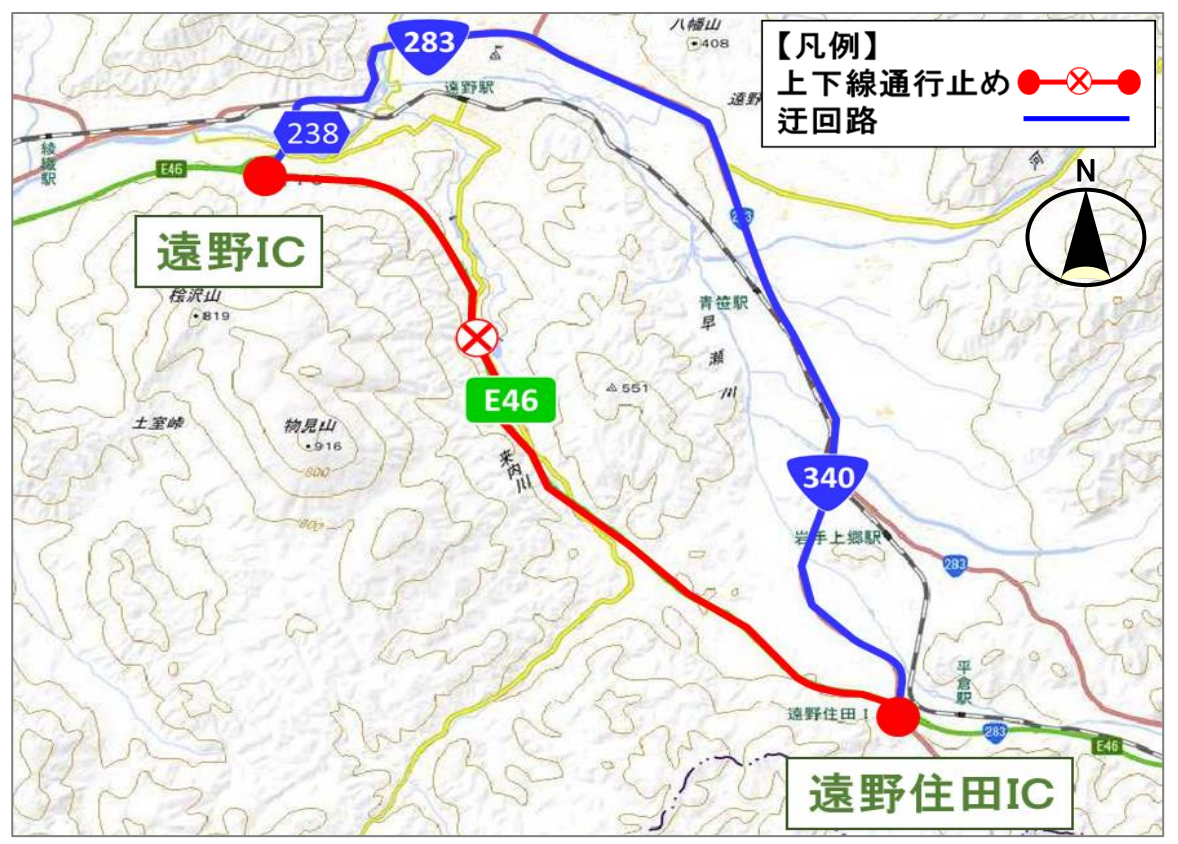

②通行止め区間：<sup>えさしたせ</sup>江刺田瀬IC～<sup>みやもり</sup>宮守IC  
 迂回路：<sup>107</sup>国道107号⇔<sup>283</sup>国道283号

出典：国土地理院地図に規制場所等を記載して掲載

出典：国土地理院地図に規制場所等を記載して掲載

③通行止め区間：<sup>みやもり</sup>宮守IC～<sup>とおの</sup>遠野IC  
 迂回路：<sup>107</sup>国道107号⇔<sup>283</sup>国道283号⇔<sup>238</sup>県道238号

④通行止め区間：<sup>とおの</sup>遠野IC～<sup>とおのすみた</sup>遠野住田IC  
 迂回路：<sup>238</sup>県道238号⇔<sup>283</sup>国道283号⇔<sup>340</sup>国道340号

出典：国土地理院地図に規制場所等を記載して掲載

出典：国土地理院地図に規制場所等を記載して掲載

⑤通行止め区間：<sup>とおのすみた</sup>遠野住田IC～<sup>かまいしせんにとうげ</sup>釜石仙人峠IC  
 迂回路：<sup>340</sup>国道340号⇔<sup>283</sup>国道283号