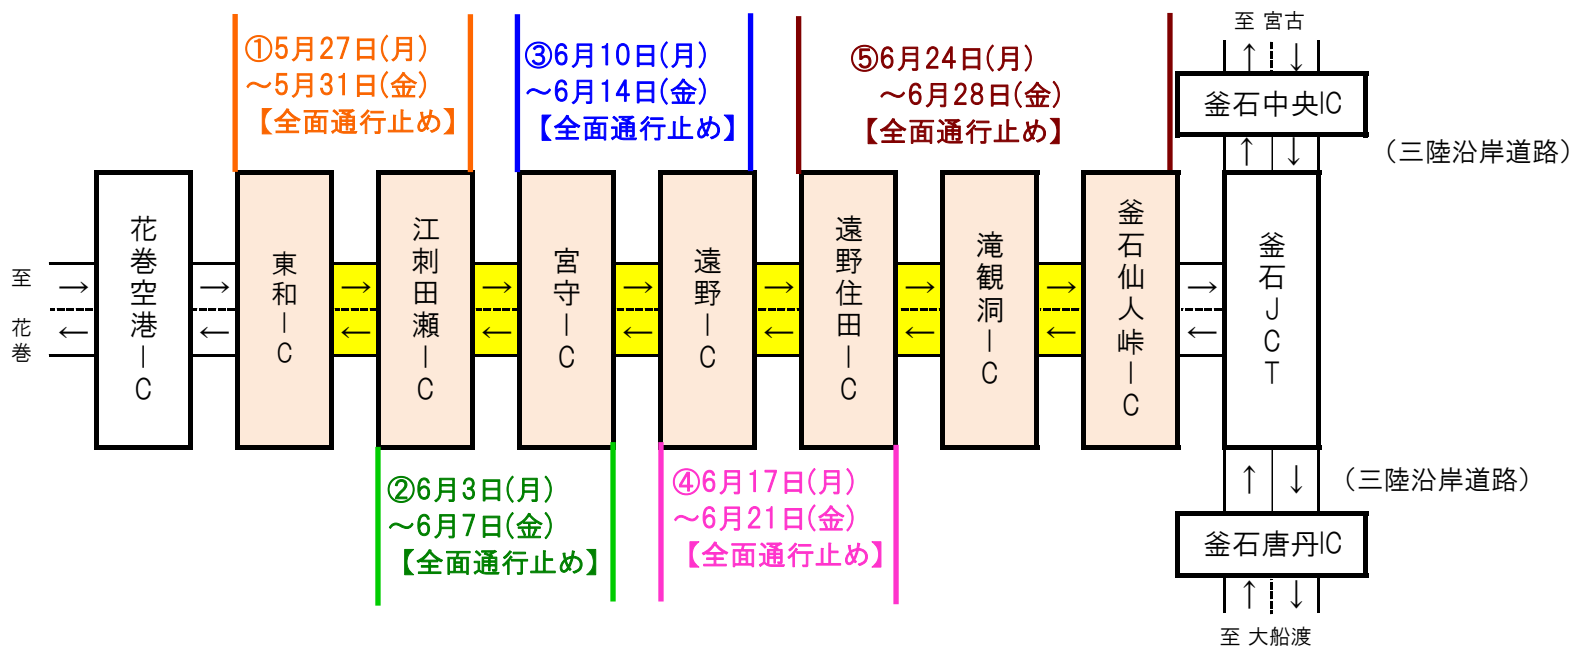

夜間通行規制のお知らせ

E46釜石自動車道

【東和IC～釜石仙人峠IC】

釜石自動車道(東和IC～釜石仙人峠IC)において、道路清掃、道路損傷復旧、点検等のため、下記日程で夜間通行規制(全面通行止め)を実施しますので、ご協力をお願い致します。

①～⑤夜間通行止め ※21時から翌6時(予定)まで通行止めを実施

①東和IC から 江刺田瀬IC

令和6年5月27日(月)から5月31日(金)

②江刺田瀬IC から 宮守IC

令和6年6月3日(月)から6月7日(金)

③宮守IC から 遠野IC

令和6年6月10日(月)から6月14日(金)

④遠野IC から 遠野住田IC

令和6年6月17日(月)から6月21日(金)

⑤遠野住田IC から 釜石仙人峠IC

令和6年6月24日(月)から6月28日(金)

- ※ 土・日曜日、祝日は除く
- ※ 規制期間は予備日を含みます
- ※ 悪天候や作業状況により、規制しない場合があります
- ※ 緊急車両の通行は現地の交通誘導員の指示に従ってください

◆5月 通行規制カレンダー

月	火	水	木	金	土	日
		1	2	3	4	5
6	7	8	9	10	11	12
13	14	15	16	17	18	19
20	21	22	23	24	25	26
27	28	29	30	31		

◆6月 通行規制カレンダー

月	火	水	木	金	土	日
					1	2
3	4	5	6	7	8	9
10	11	12	13	14	15	16
17	18	19	20	21	22	23
24	25	26	27	28	29	30

【お問合せ先】

国土交通省 南三陸沿岸国道事務所 管理課
国土交通省 南三陸沿岸国道事務所 花巻維持出張所
日本道路交通情報センター(岩手)
岩手県警察本部高速道路交通警察隊

電話:0193-28-4731
電話:0198-26-3211
電話:050-3369-6603
電話:019-638-8758

道路緊急ダイヤル(無料) 道路の異状を見つけたら、『#9910』へご一報ください。