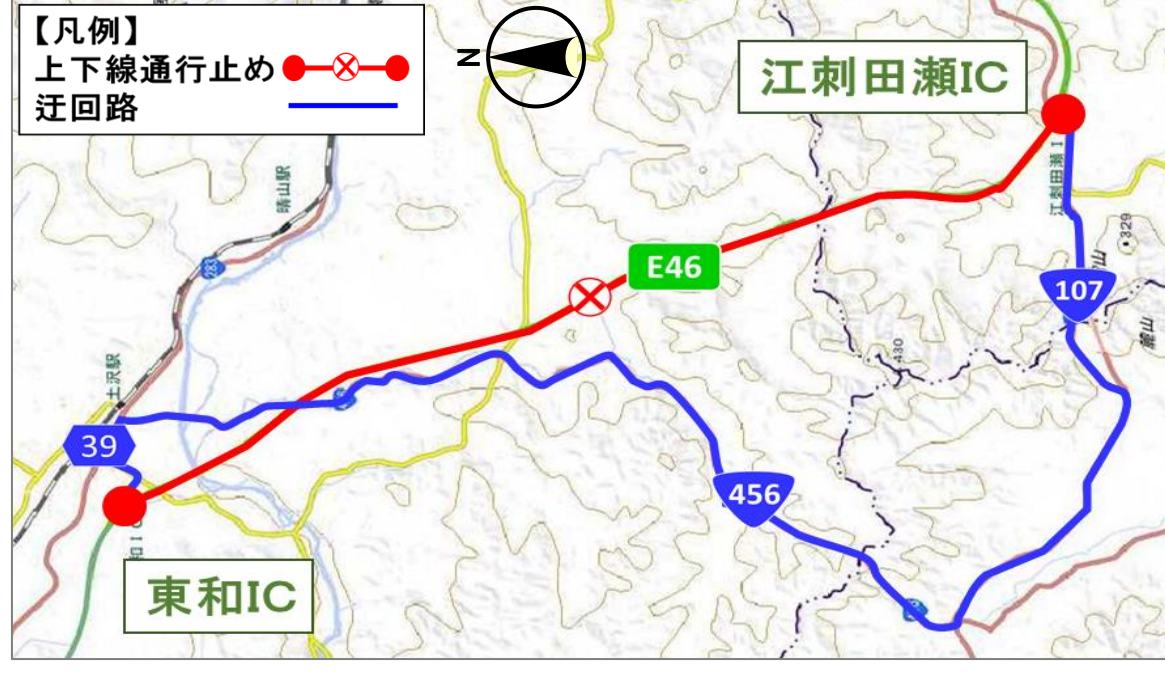

夜間通行止め期間の迂回路について

E46釜石自動車道

通行止め期間においては、下記の迂回路[※]を参考にご利用をお願いします。
[※]本迂回路は通行止め対象ICを利用される場合の迂回路を参考に示したものです。

①通行止め区間：^{とうわ}東和IC～^{えさしたせ}江刺田瀬IC
迂回路：³⁹県道39号⇔⁴⁵⁶国道456道⇔¹⁰⁷国道107号

②通行止め区間：^{えさしたせ}江刺田瀬IC～^{みやもり}宮守IC
迂回路：¹⁰⁷国道107号⇔²⁸³国道283号

出典：国土地理院地図に規制場所等を記載して掲載

③通行止め区間：^{みやもり}宮守IC～^{とおの}遠野IC
迂回路：¹⁰⁷国道107号⇔²⁸³国道283号⇔²³⁸県道238号

④通行止め区間：^{とおの}遠野IC～^{とおのすみた}遠野住田IC
迂回路：²³⁸県道238号⇔²⁸³国道283号⇔³⁴⁰国道340号