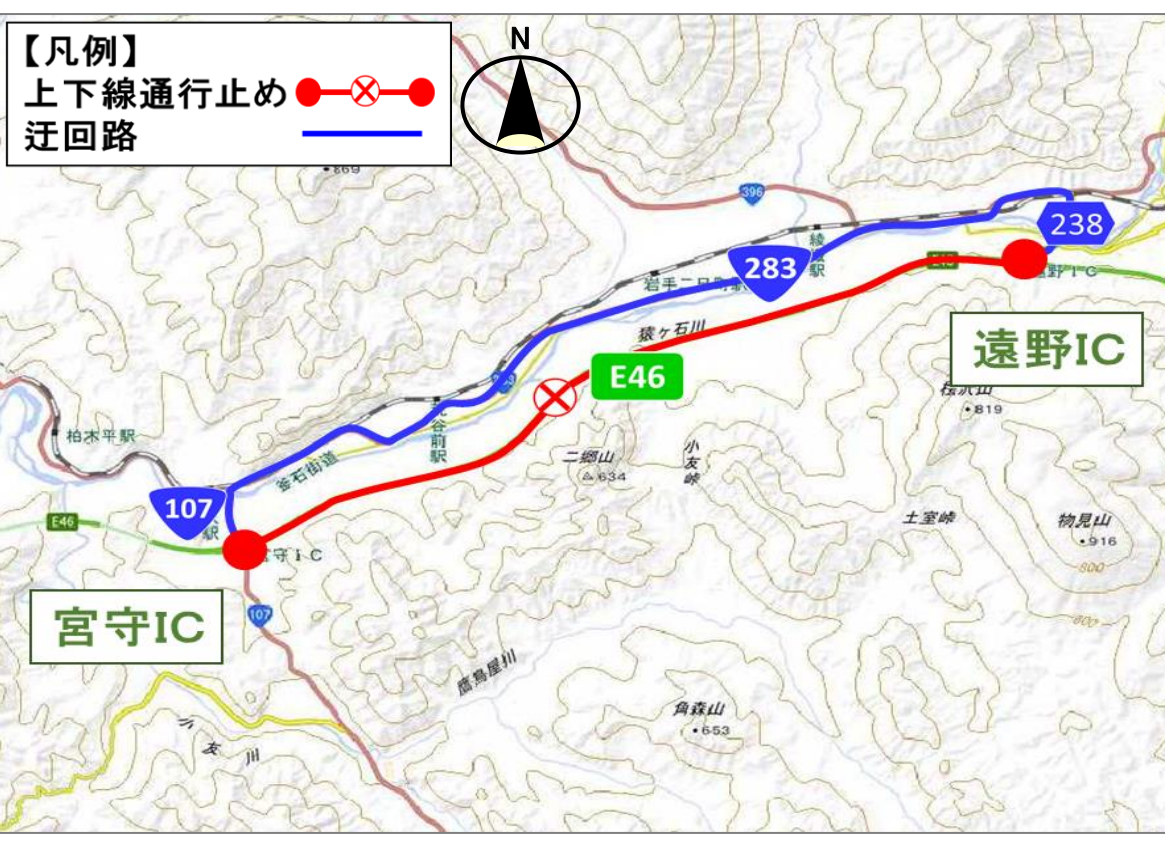

②通行止め区間：<sup>えさしたせ</sup>江刺田瀬IC～<sup>みやもり</sup>宮守IC  
 迂回路：<sup>107</sup>国道107号⇔<sup>283</sup>国道283号

出典：国土地理院地図に規制場所等を記載して掲載

出典：国土地理院地図に規制場所等を記載して掲載

③通行止め区間：<sup>みやもり</sup>宮守IC～<sup>とおの</sup>遠野IC  
 迂回路：<sup>107</sup>国道107号⇔<sup>283</sup>国道283号⇔<sup>238</sup>県道238号

④通行止め区間：<sup>とおの</sup>遠野IC～<sup>とおのすみた</sup>遠野住田IC  
 迂回路：<sup>238</sup>県道238号⇔<sup>283</sup>国道283号⇔<sup>340</sup>国道340号

出典：国土地理院地図に規制場所等を記載して掲載

出典：国土地理院地図に規制場所等を記載して掲載

⑤通行止め区間：<sup>とおのすみた</sup>遠野住田IC～<sup>かまいしせんにとうげ</sup>釜石仙人峠IC  
 迂回路：<sup>340</sup>国道340号⇔<sup>283</sup>国道283号