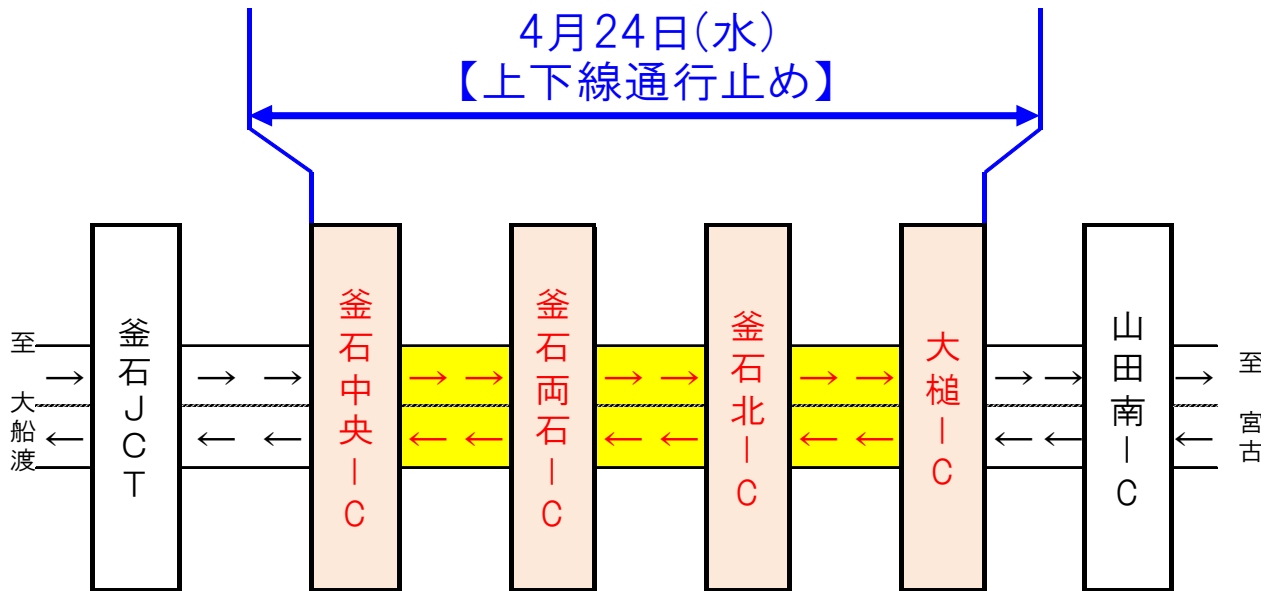

夜間通行止めのお知らせ

E45三陸沿岸道路

かまいしちゅうおう おおつち
【釜石中央IC～大槌IC】

三陸沿岸道路(釜石中央IC～大槌IC間)において、トンネル付属物点検のため、下記の日程で夜間通行止めを実施しますので、ご協力をお願いいたします。

◆夜間通行止め ※21時から翌6時まで通行止めを実施(悪天候を除く)

釜石中央IC から 大槌IC

令和6年4月24日(水)

※悪天候や作業状況により、規制しない場合があります

※緊急車両の通行は現地の交通誘導員の指示に従ってください

◆4月 通行規制カレンダー

月	火	水	木	金	土	日
1	2	3	4	5	6	7
8	9	10	11	12	13	14
15	16	17	18	19	20	21
22	23	24	25	26	27	28
29	30					

【お問合せ先】

国土交通省 東北地方整備局 南三陸沿岸国道事務所 管理課
国土交通省 東北地方整備局 南三陸沿岸国道事務所 大船渡維持出張所
日本道路交通情報センター(岩手)
岩手県警察本部高速道路交通警察隊

電話:0193-28-4731
電話:0192-26-5356
電話:050-3369-6603
電話:019-638-8758

道路緊急ダイヤル(無料) 道路の異状を見つけたら、『#9910』へご一報ください。