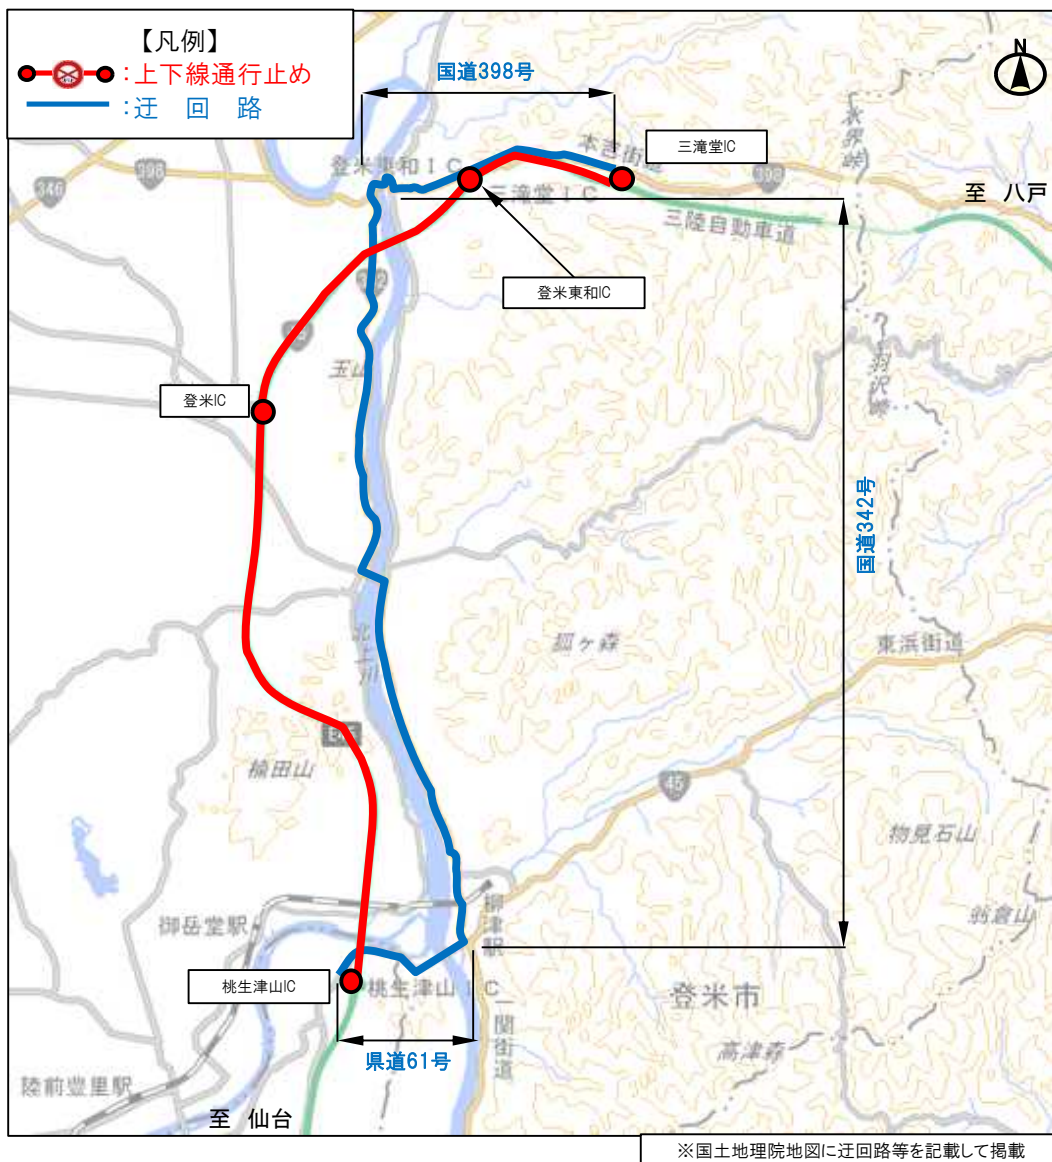

迂回路について

E45
三陸沿岸道路

通行止め期間においては、下記の迂回路*を参考にご利用をお願いします。

*本迂回路は、通行止め対象ICを利用される場合の迂回路を参考に示したものです。

【4工区】 ものうつやま 桃生津山IC から みたきどう 三滝堂IC まで【上下線】

迂回路：桃生津山IC ⇄ 県道61号 ⇄ 国道342号 ⇄ 国道398号 ⇄ 三滝堂IC