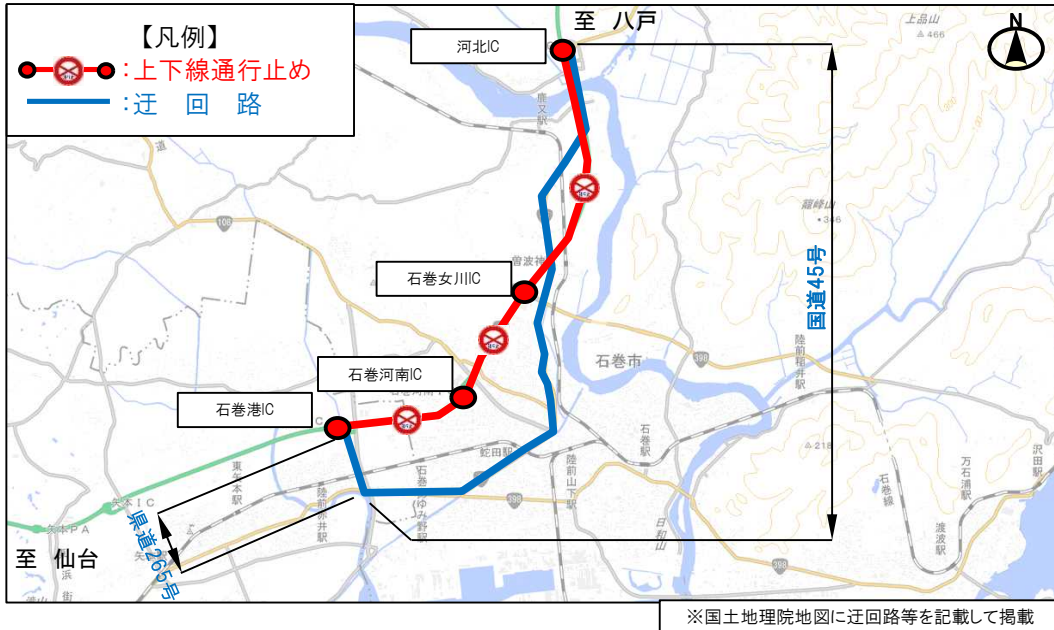

迂回路について

E45
三陸沿岸道路

通行止め期間においては、下記の迂回路※を参考にご利用をお願いします。

※本迂回路は、通行止め対象ICを利用される場合の迂回路を参考に示したものです。

【1工区】 いしのまきこう 石巻港IC から かほく 河北IC まで【上下線】

迂回路：石巻港IC ⇄ 県道265号 ⇄ 国道45号 ⇄ 河北IC