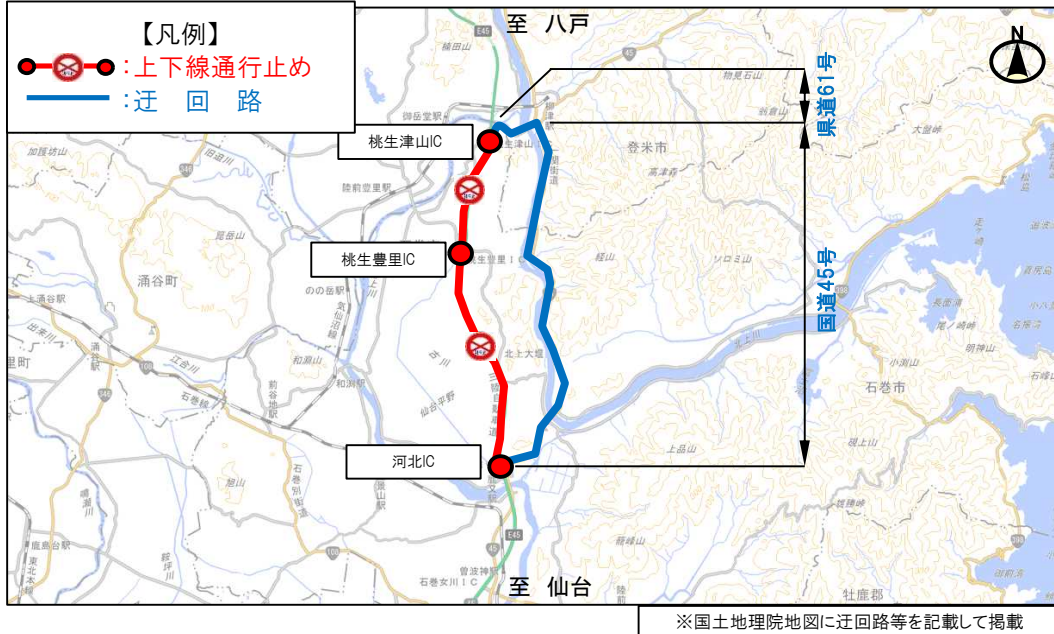

迂回路について

E45
三陸沿岸道路

通行止め期間においては、下記の迂回路*を参考にご利用をお願いします。

*本迂回路は、通行止め対象ICを利用される場合の迂回路を参考に示したものです。

【6工区】 かほく 河北IC から ものうつやま 桃生津山IC まで【上下線】

迂回路：河北IC ⇄ 国道45号 ⇄ 県道61号 ⇄ 桃生津山IC