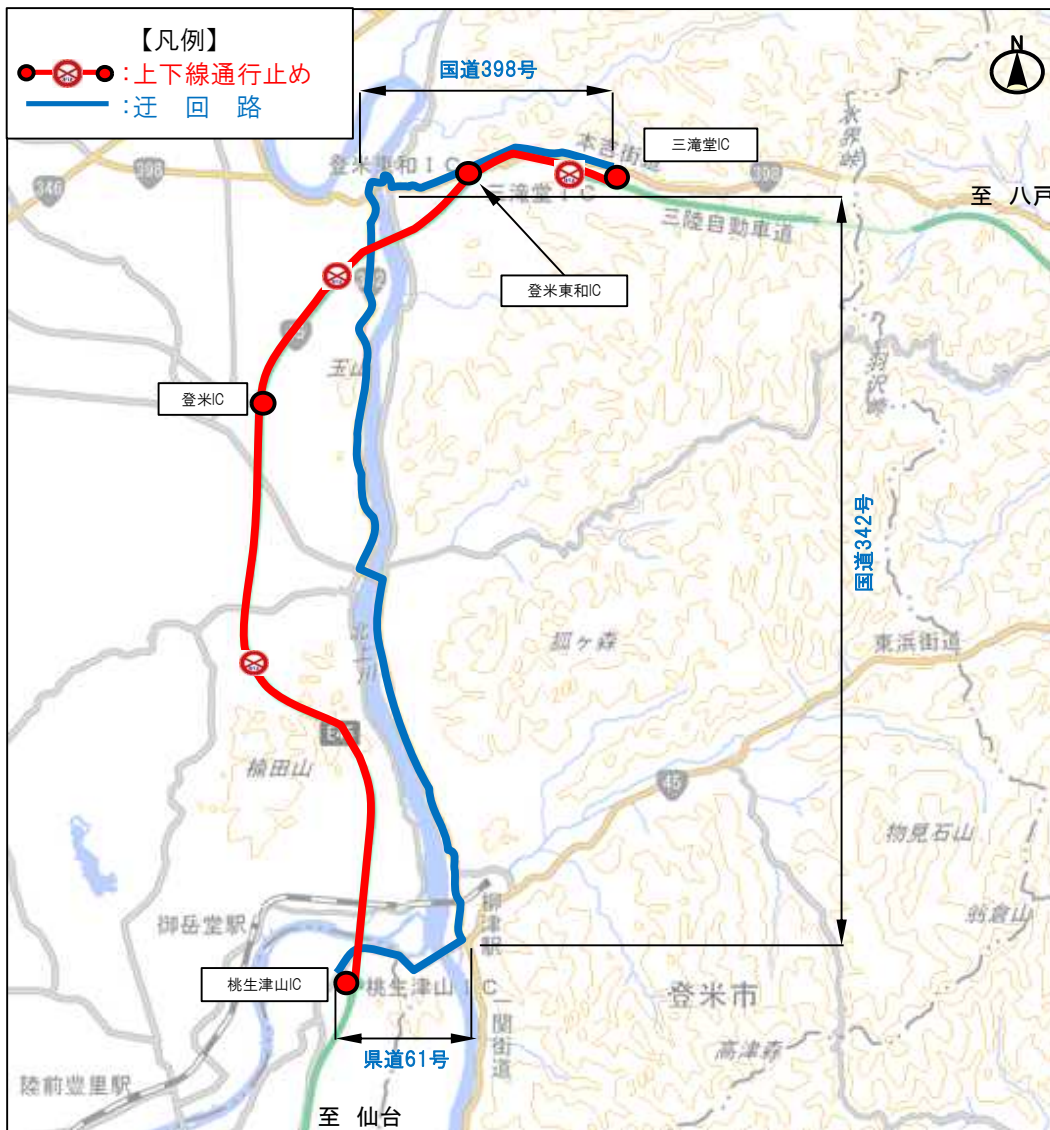

迂回路について

E45
三陸沿岸道路

通行止め期間においては、下記の迂回路*を参考にご利用をお願いします。

*本迂回路は、通行止め対象ICを利用される場合の迂回路を参考に示したものです。

【3工区】^{ものうつやま} 桃生津山IC から ^{みたきどう} 三滝堂IC まで【上下線】

迂回路：桃生津山IC ⇄ 県道61号 ⇄ 国道342号 ⇄ 国道398号 ⇄ 三滝堂IC

※国土地理院地図に迂回路等を記載して掲載