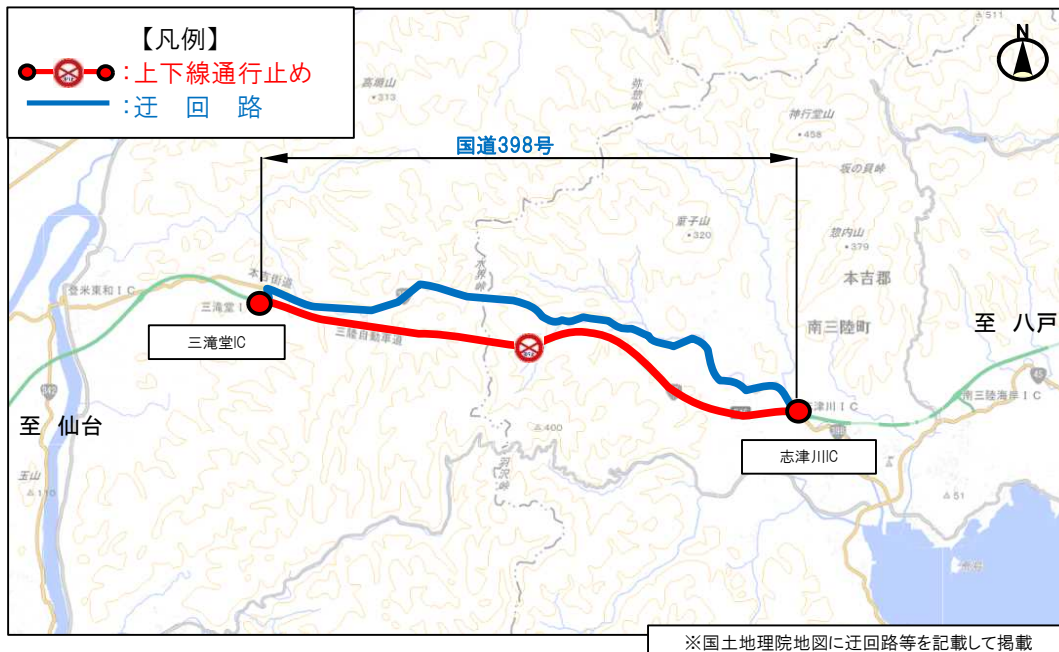

迂回路について

E45
三陸沿岸道路

通行止め期間においては、下記の迂回路※を参考にご利用をお願いします。

※本迂回路は、通行止め対象ICを利用される場合の迂回路を参考に示したものです。

【8工区】 みたきどう 三滝堂IC から しづがわ 志津川IC まで【上下線】

迂回路：三滝堂IC ⇄ 国道398号 ⇄ 志津川IC