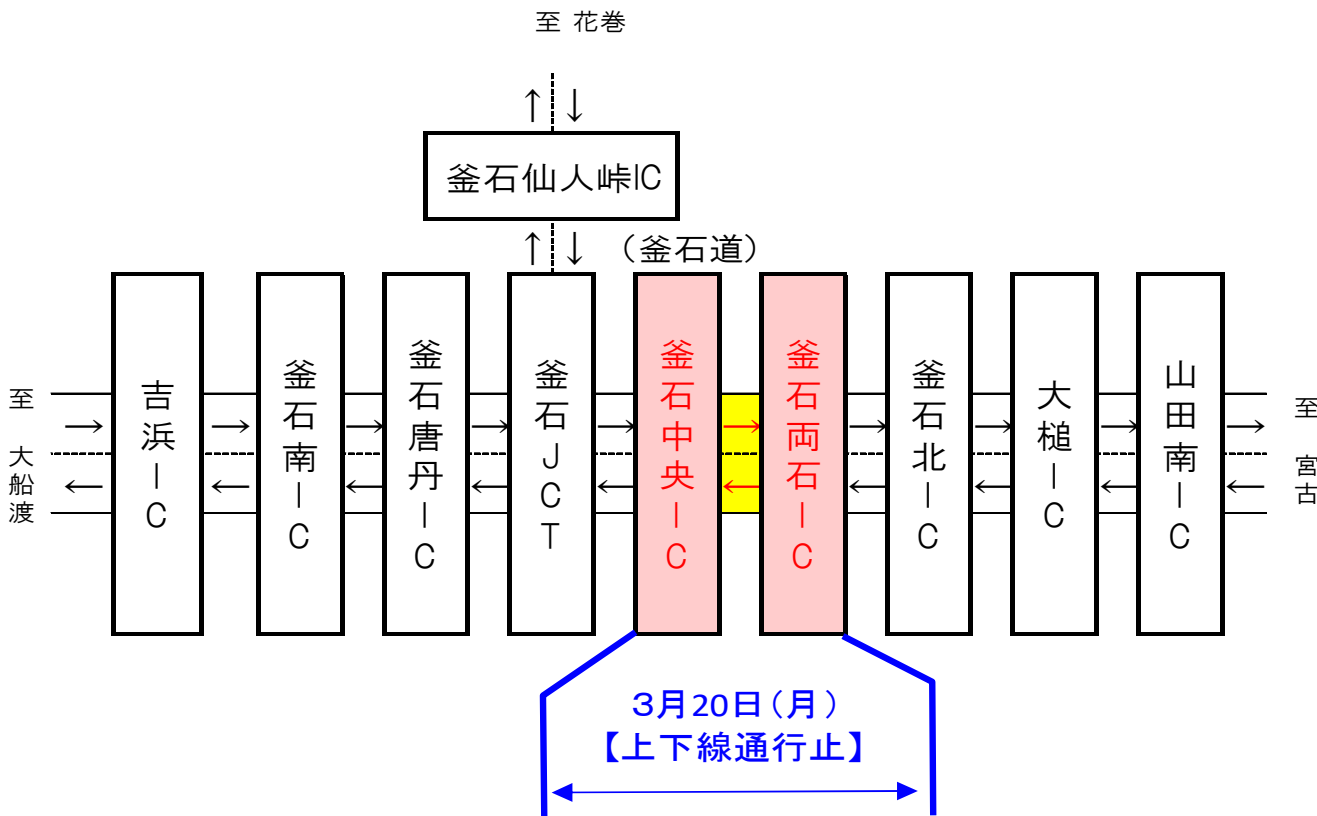

緊急通行止めのお知らせ

E45三陸沿岸道路

【釜石中央IC～釜石両石IC】

三陸沿岸道路(釜石中央IC～釜石両石IC間 上下線)において、交通事故により損傷したワイヤロープの復旧工事を実施、下記の日程で緊急通行止めを実施しますので、ご協力をお願いいたします。

◆夜間通行止め ※21時から24時まで通行止めを実施

◆3月 通行規制カレンダー

釜石中央 IC から 釜石両石 IC
令和5年3月20日(月)

月	火	水	木	金	土	日
		1	2	3	4	5
6	7	8	9	10	11	12
13	14	15	16	17	18	19
20	21	22	23	24	25	26
27	28	29	30	31		

- ※ 緊急車両の通行は現地の交通誘導員の指示に従ってください。
- ※ 悪天候や作業状況により、規制を実施しない場合があります。

【お問合せ先】

国土交通省 東北地方整備局 南三陸沿岸国道事務所 管理課
国土交通省 東北地方整備局 南三陸沿岸国道事務所 大船渡維持出張所
日本道路交通情報センター(岩手)
岩手県警察本部高速道路交通警察隊

電話:0193-28-4731
電話:0192-26-5356
電話:050-3369-6603
電話:019-638-8758

道路緊急ダイヤル(無料) 道路の異状を見つけたら、『#9910』へご一報ください。