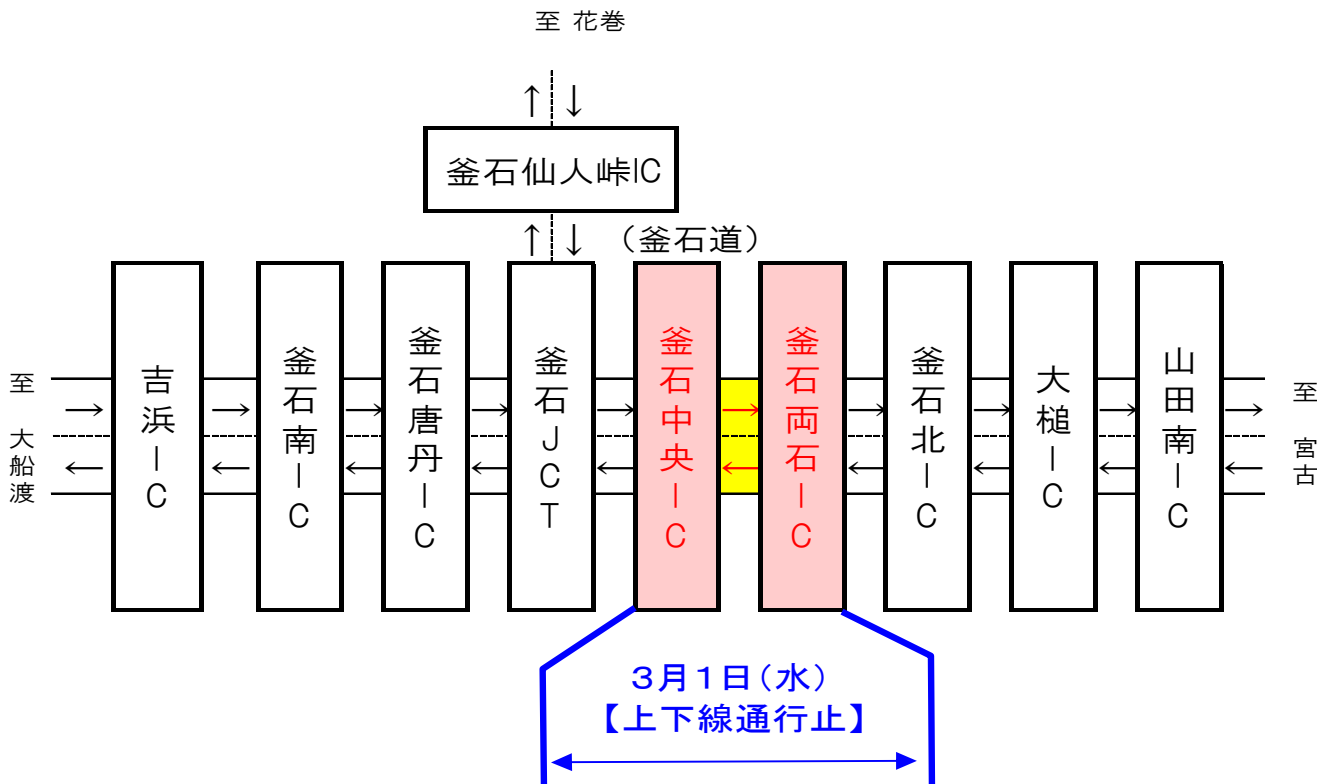

緊急通行止めのお知らせ

E45三陸沿岸道路

【釜石中央IC～釜石両石IC】

三陸沿岸道路(釜石中央IC～釜石両石IC間 上下線)において、交通事故により損傷したワイヤロープの復旧工事を実施、下記の日程で緊急通行止めを実施しますので、ご協力をお願いいたします。

◆夜間通行止め ※21時から24時まで通行止めを実施

◆3月 通行規制カレンダー

釜石中央 IC から 釜石両石 IC
令和5年3月1日(水)

月	火	水	木	金	土	日
		1	2	3	4	5
6	7	8	9	10	11	12
13	14	15	16	17	18	19
20	21	22	23	24	25	26
27	28	29	30	31		

- ※緊急車両の通行は現地の交通誘導員の指示に従ってください。
- ※悪天候や作業状況により、規制しない場合があります。

【お問合せ先】

国土交通省 東北地方整備局 南三陸沿岸国道事務所 管理課	電話:0193-28-4731
国土交通省 東北地方整備局 南三陸沿岸国道事務所 大船渡維持出張所	電話:0192-26-5356
日本道路交通情報センター(岩手)	電話:050-3369-6603
岩手県警察本部 高速道路交通警察隊	電話:019-638-8758

道路緊急ダイヤル(無料) 道路の異状を見つけたら、『#9910』へご一報ください。