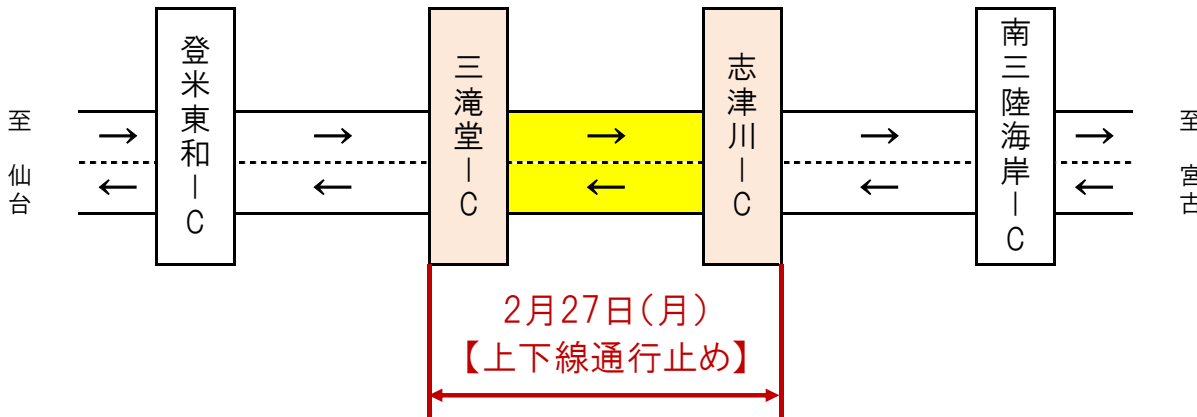

夜間通行止めのお知らせ

E45 三陸沿岸道路

【^{みたきどう}三滝堂IC ~ ^{しづがわ}志津川IC 上下線】

三陸沿岸道路(^{みたきどう}三滝堂IC~^{しづがわ}志津川IC 上下線)において、トンネル換気設備点検のため、下記日程で夜間通行止めを実施しますので、ご協力をお願いいたします。

◆夜間通行止め ※21時から翌6時まで通行止めを実施

◆2月 規制カレンダー

三滝堂IC から 志津川IC 上下線

令和5年2月27日(月)

予備日: 令和5年2月28日(火)

月	火	水	木	金	土	日
		1	2	3	4	5
6	7	8	9	10	11	12
13	14	15	16	17	18	19
20	21	22	23	24	25	26
27	28					

※ 悪天候や作業状況により、規制しない場合があります。

※ 緊急車両の通行は、現地の交通誘導員の指示に従ってください。

【お問合せ先】

国土交通省 東北地方整備局 南三陸沿岸国道事務所 管理課

電話:0193-28-4731

国土交通省 東北地方整備局 南三陸沿岸国道事務所 三陸道維持出張所

電話:0225-96-7651

日本道路交通情報センター(仙台)

電話:050-3369-6604

宮城県警察高速道路交通警察隊

電話:022-226-0582

道路緊急ダイヤル(無料) 道路の異状を見つけたら、『#9910』へご一報ください。