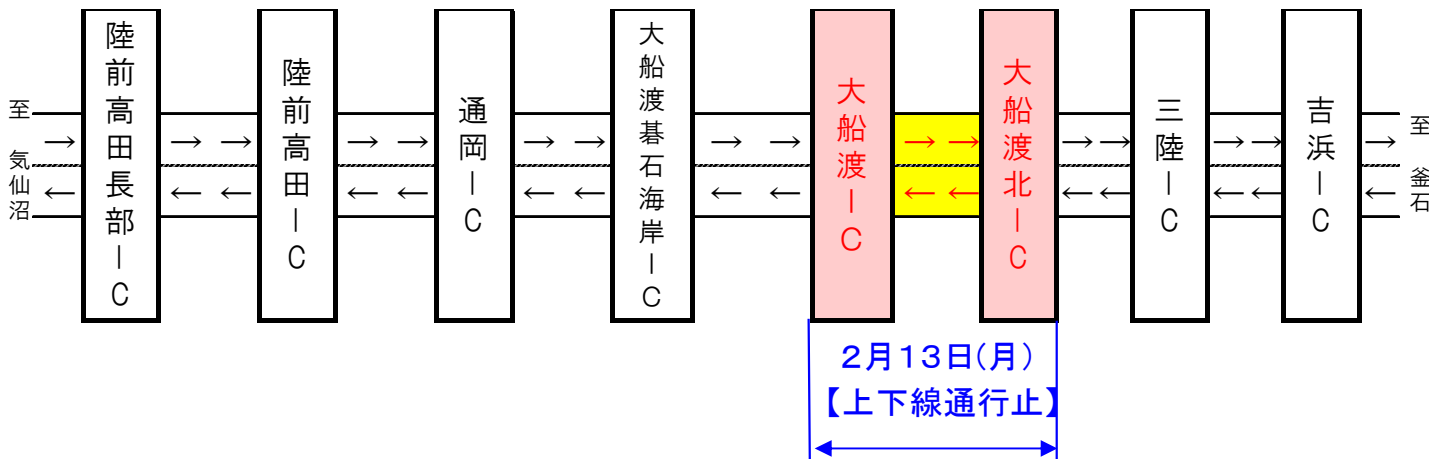

大船渡 IC から 大船渡北IC

令和5年2月13日(月)

- ※ 緊急車両の通行は現地の交通誘導員の指示に従って下さい。
- ※ 悪天候や作業状況により、規制しない場合があります

◆2月 通行規制カレンダー

月	火	水	木	金	土	日
		1	2	3	4	5
6	7	8	9	10	11	12
13	14	15	16	17	18	19
20	21	22	23	24	25	26
27	28					

【お問合せ先】

迂回路について

E45
三陸沿岸道路

通行止め期間においては、下記の迂回路^{*}を参考にご利用をお願いします。
^{*}本迂回路は通行止め対象ICを利用される場合の迂回路を参考に示した
ものです。

①通行止め区間：^{おおふなと}大船渡IC～^{おおふなときた}大船渡北IC
迂回路：国道45号

【凡例】
上下線通行止め ●—●
迂回路 —