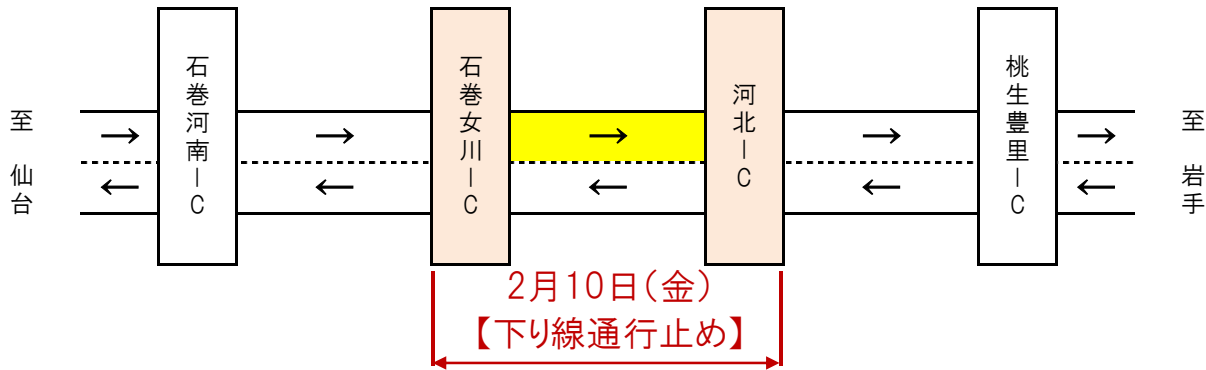

◆2月 規制カレンダー

石巻女川IC から 河北IC 下り線

令和5年2月10日(金)

予備日: 令和5年2月13日(月)

月	火	水	木	金	土	日
		1	2	3	4	5
6	7	8	9	10	11	12
13	14	15	16	17	18	19
20	21	22	23	24	25	26
27	28					

※ 規制期間は予備日を含みます。

※ 悪天候や作業状況により、規制しない場合があります。

※ 緊急車両の通行は、現地の交通誘導員の指示に従ってください。