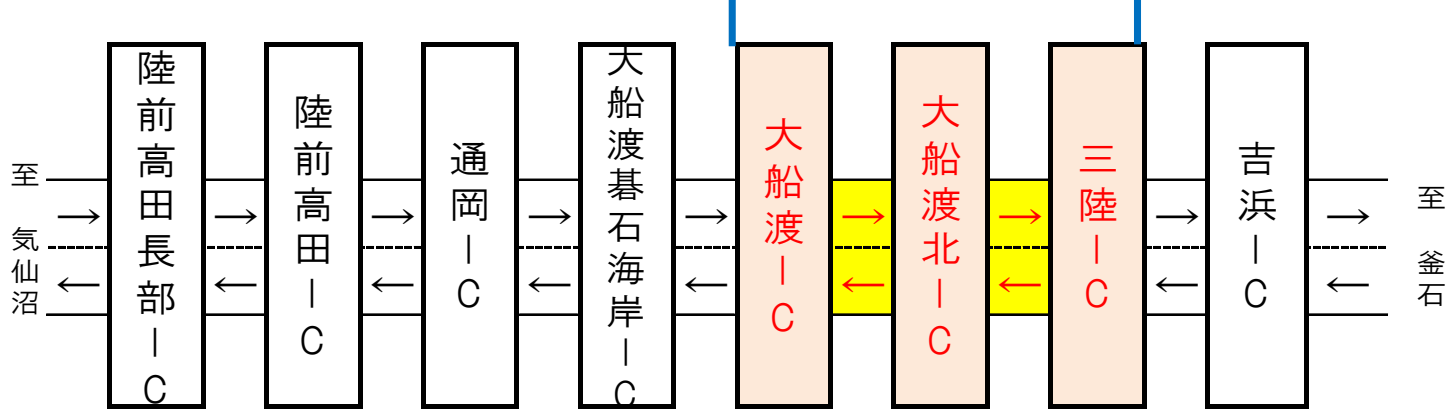

夜間通行止めのお知らせ

E45三陸沿岸道路

【大船渡IC～三陸IC】

三陸沿岸道路(大船渡IC～三陸IC間)において、道路構造物修繕のため、下記の日程で夜間通行止めを実施しますので、ご協力をお願いいたします。

◆夜間通行止め ※21時から翌6時まで通行止めを実施(悪天候を除く)

①大船渡IC から 三陸IC

令和4年11月10日(木)

- ※ 悪天候や作業状況により、規制しない場合があります
- ※ 緊急車両の通行は現地の交通誘導員の指示に従ってください

◆11月 通行規制カレンダー

月	火	水	木	金	土	日
	1	2	3	4	5	6
7	8	9	10	11	12	13
14	15	16	17	18	19	20
21	22	23	24	25	26	27
28	29	30				

11月10日(木)
【上下線通行止め】

【お問合せ先】

国土交通省 東北地方整備局 南三陸沿岸国道事務所 管理課
国土交通省 東北地方整備局 南三陸沿岸国道事務所 大船渡維持出張所
日本道路交通情報センター(岩手)
岩手県警察本部高速道路交通警察隊

電話:0193-28-4731
電話:0192-26-5356
電話:050-3369-6603
電話:019-638-8758

道路緊急ダイヤル(無料) 道路の異状を見つけたら、『#9910』へご一報ください。