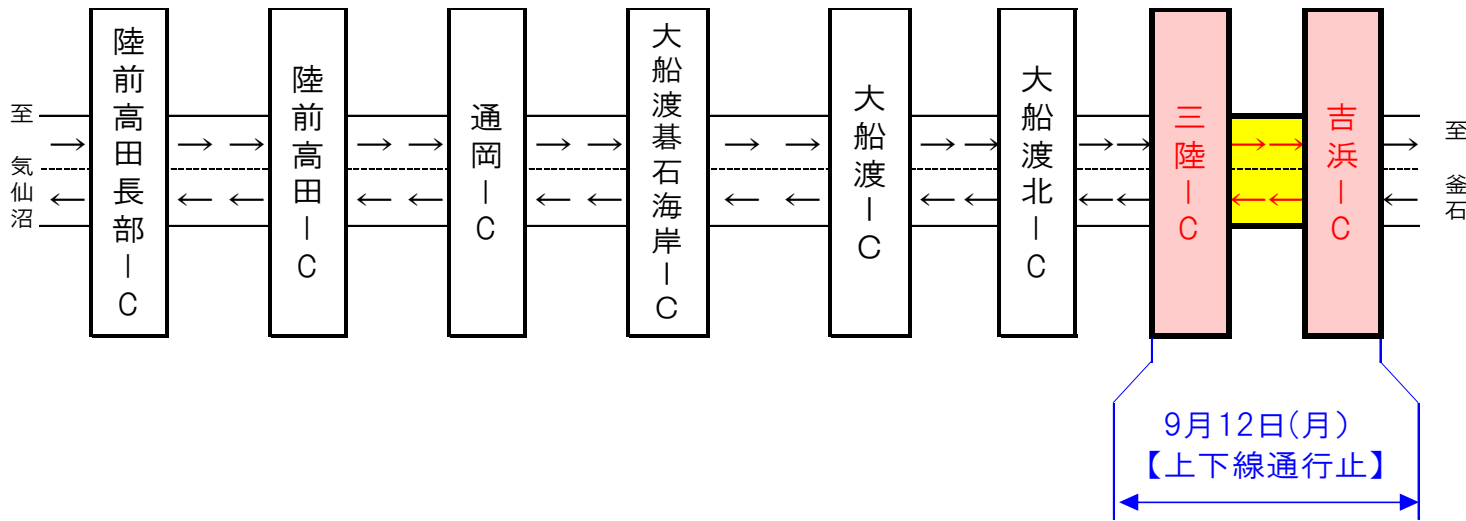

緊急通行止のお知らせ

E45三陸沿岸道路【三陸IC～吉浜IC】

三陸沿岸道路(三陸IC～吉浜IC間 上下線)において、交通事故により損傷したワイヤロープの復旧工事のため、下記の日程で緊急通行止を実施しますので、ご協力をお願いいたします。

◆緊急通行止め ※20時から23時まで通行止めを実施

三陸 IC から 吉浜IC

令和4年9月12日(月)

※ 緊急車両の通行は現地の交通誘導員の指示に従ってください。

◆9月 通行規制カレンダー

月	火	水	木	金	土	日
			1	2	3	4
5	6	7	8	9	10	11
12	13	14	15	16	17	18
19	20	21	22	23	24	25
26	27	28	29	30		

【お問合せ先】

国土交通省 東北地方整備局 南三陸沿岸国道事務所 管理課
国土交通省 東北地方整備局 南三陸沿岸国道事務所 大船渡維持出張所
日本道路交通情報センター(岩手)
岩手県警察本部高速道路交通警察隊

電話:0193-28-4731
電話:0192-26-5356
電話:050-3369-6603
電話:019-638-8758

道路緊急ダイヤル(無料) 道路の異状を見つけたら、『#9910』へご一報ください。