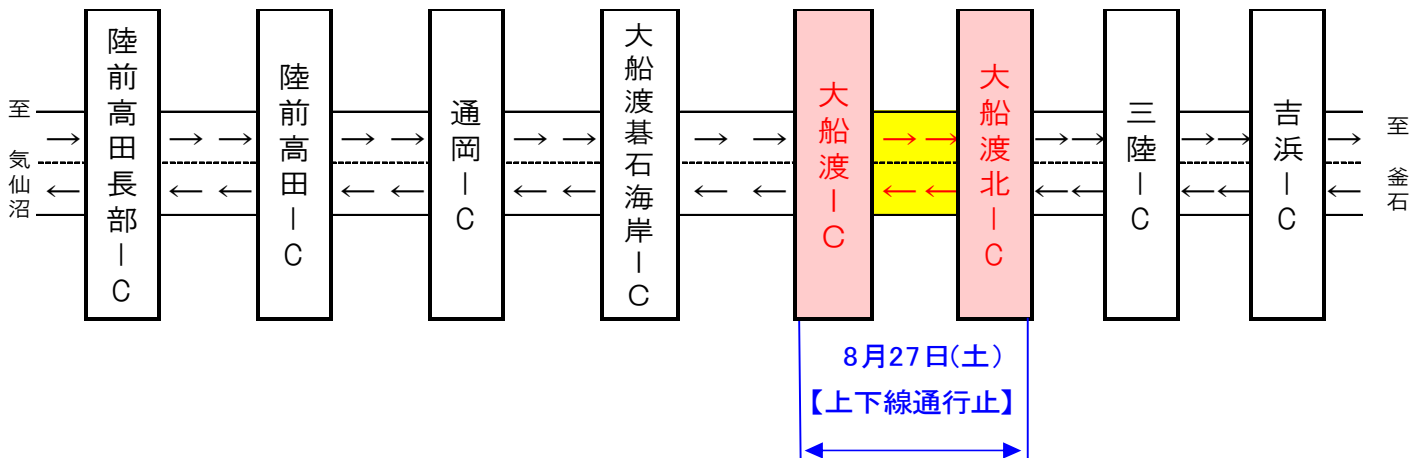

緊急通行止のお知らせ

E45三陸沿岸道路【大船渡IC～大船渡北IC】

三陸沿岸道路(大船渡IC～大船渡北IC間 上下線)において、交通事故により損傷したワイヤロープの復旧工事のため、下記の日程で緊急通行止を実施しますので、ご協力をお願いいたします。

◆緊急通行止め ※6時から8時まで通行止めを実施

◆8月 通行規制カレンダー

大船渡 IC から 大船渡北IC

令和4年8月27日(土)

月	火	水	木	金	土	日
1	2	3	4	5	6	7
8	9	10	11	12	13	14
15	16	17	18	19	20	21
22	23	24	25	26	27	28
29	30	31				

※ 緊急車両の通行は現地の交通誘導員の指示に従ってください。

【お問合せ先】

国土交通省 東北地方整備局 南三陸沿岸国道事務所 管理課
国土交通省 東北地方整備局 南三陸沿岸国道事務所 大船渡維持出張所
日本道路交通情報センター(岩手)
岩手県警察本部高速道路交通警察隊

電話:0193-28-4731
電話:0192-26-5356
電話:050-3369-6603
電話:019-638-8758

道路緊急ダイヤル(無料) 道路の異状を見つけたら、『#9910』へご一報ください。