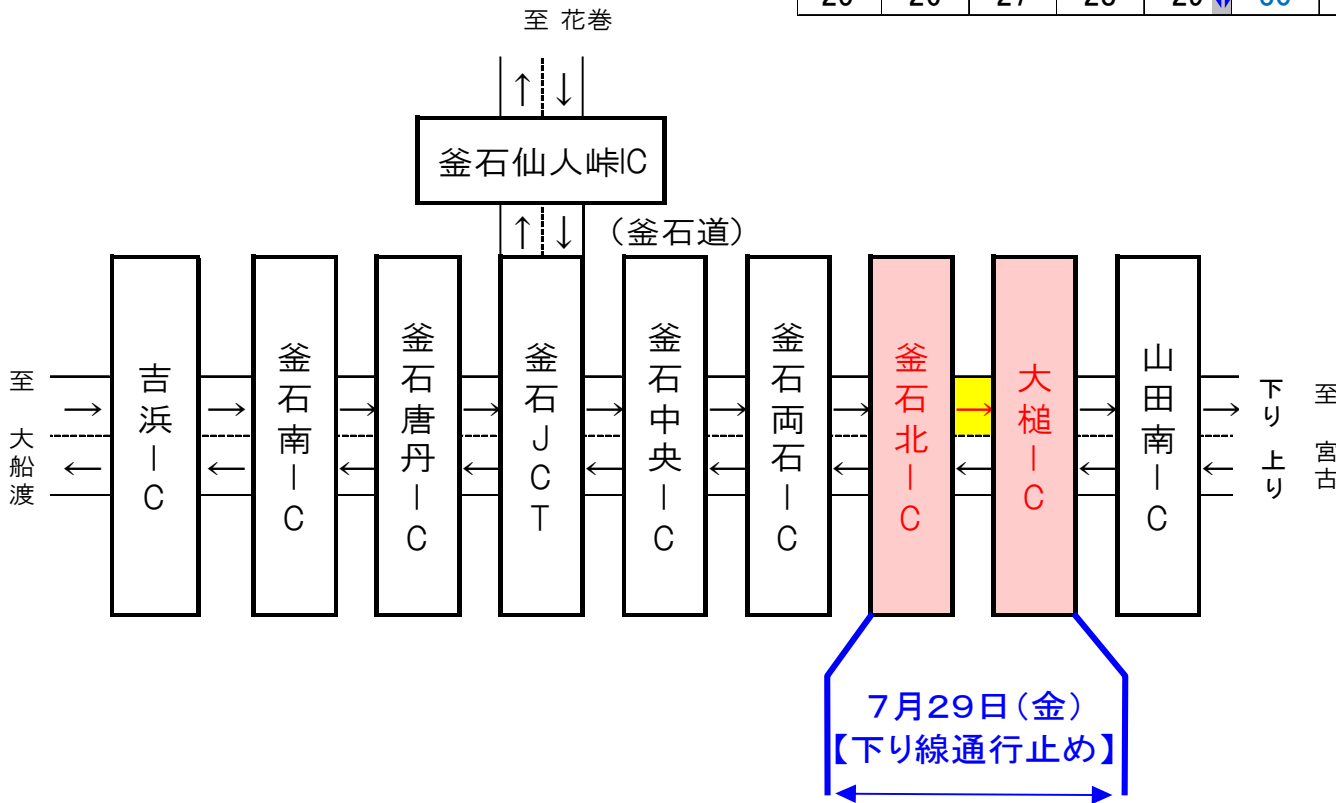

夜間通行止めのお知らせ

E45三陸沿岸道路

【釜石北IC～大槌IC】

三陸沿岸道路(釜石北IC～大槌IC間 下り線)において、舗装修繕工事のため、下記の日程で夜間通行止めを実施しますので、ご協力をお願いいたします。

◆夜間通行止め ※20時から24時まで通行止めを実施

釜石北IC から 大槌IC

令和4年7月29日(金)

※ 緊急車両の通行は現地の交通誘導員の指示に従ってください。

◆7月 通行規制カレンダー

月	火	水	木	金	土	日
				1	2	3
4	5	6	7	8	9	10
11	12	13	14	15	16	17
18	19	20	21	22	23	24
25	26	27	28	29	30	31

【お問合せ先】

国土交通省 東北地方整備局 南三陸沿岸国道事務所 管理課
国土交通省 東北地方整備局 南三陸沿岸国道事務所 大船渡維持出張所
日本道路交通情報センター(岩手)
岩手県警察本部高速道路交通警察隊

電話:0193-28-4731
電話:0192-26-5356
電話:050-3369-6603
電話:019-638-8758

道路緊急ダイヤル(無料) 道路の異状を見つけたら、『#9910』へご一報ください。