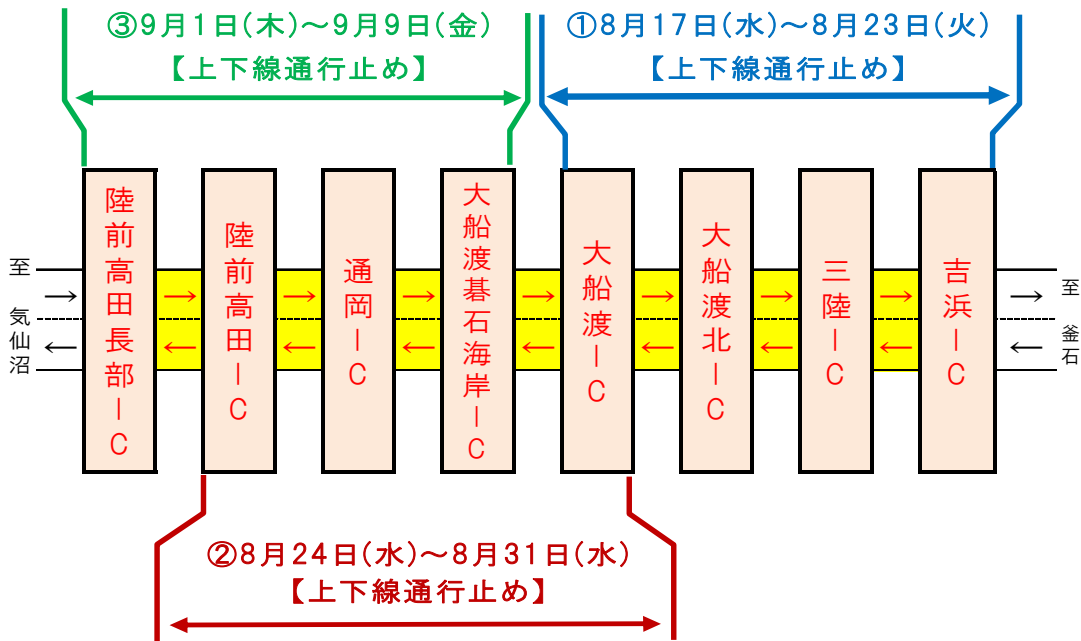

夜間通行止めのお知らせ

E45三陸沿岸道路

【陸前高田長部IC～吉浜IC】

三陸沿岸道路(陸前高田長部IC～吉浜IC間)において、道路損傷復旧、区画線復旧、トンネル清掃等のため、下記の日程で夜間通行止めを実施しますので、ご協力をお願いいたします。

◆夜間通行止め ※21時から翌6時まで通行止めを実施(悪天候を除く)

①大船渡IC から 吉浜IC
令和4年8月17日(水)から8月23日(火)

②陸前高田IC から 大船渡IC
令和4年8月24日(水)から8月31日(水)

③陸前高田長部IC から 大船渡基石海岸IC
令和4年9月1日(木)から9月9日(金)

- ※ 土・日は除く
- ※ 規制期間には予備日を含みます
- ※ 悪天候や作業状況により、規制しない場合があります
- ※ 緊急車両の通行は現地の交通誘導員の指示に従ってください

◆8月 通行規制カレンダー

月	火	水	木	金	土	日
1	2	3	4	5	6	7
8	9	10	11	12	13	14
15	16	17	18	19	20	21
22	23	24	25	26	27	28
29	30	31				

◆9月 通行規制カレンダー

月	火	水	木	金	土	日
			1	2	3	4
5	6	7	8	9	10	11
12	13	14	15	16	17	18
19	20	21	22	23	24	25
26	27	28	29	30		

【お問合せ先】

国土交通省 東北地方整備局 南三陸沿岸国道事務所 管理課
国土交通省 東北地方整備局 南三陸沿岸国道事務所 大船渡維持出張所
日本道路交通情報センター(岩手)
岩手県警察本部高速道路交通警察隊

電話:0193-28-4731
電話:0192-26-5356
電話:050-3369-6603
電話:019-638-8758

道路緊急ダイヤル(無料) 道路の異状を見つけたら、『#9910』へご一報ください。