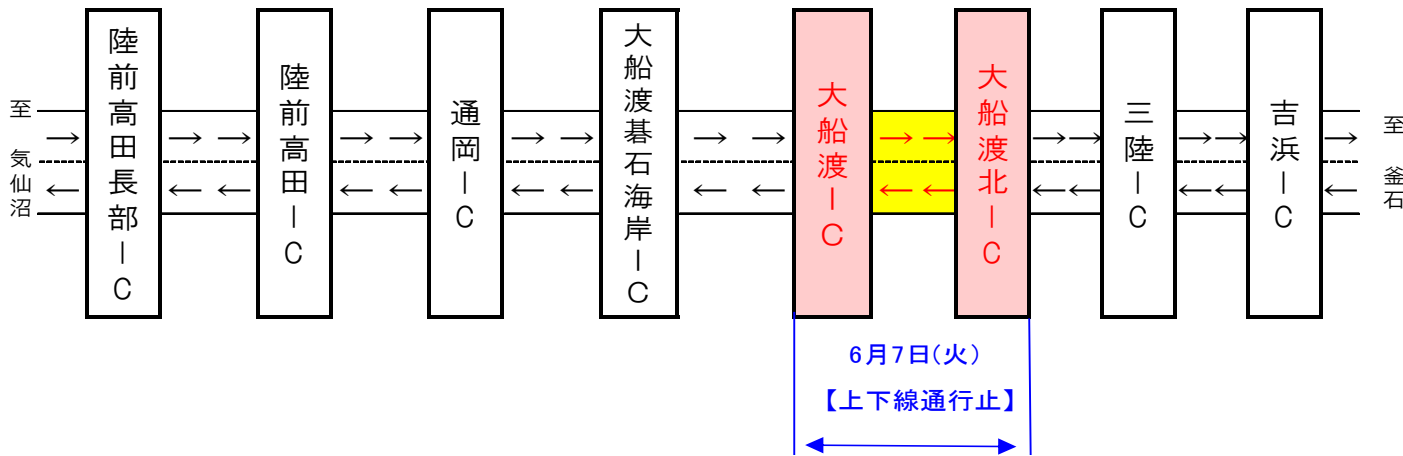

夜間通行止のお知らせ

E45三陸沿岸道路

【大船渡IC～大船渡北IC】

三陸沿岸道路(大船渡IC～大船渡北IC間 上下線)において、交通事故により損傷したワイヤーロープの復旧工事のため、下記の日程で夜間通行止を実施しますので、ご協力をお願い致します。

◆夜間通行止め ※20時から24時まで通行止めを実施

◆6月 通行規制カレンダー

大船渡 IC から 大船渡北IC

令和4年6月7日(火)

月	火	水	木	金	土	日
		1	2	3	4	5
6	7	8	9	10	11	12
13	14	15	16	17	18	19
20	21	22	23	24	25	26
27	28	29	30			

※ 緊急車両の通行は現地の交通誘導員の指示に従ってください。

【お問合せ先】

国土交通省 南三陸沿岸国道事務所 管理課
国土交通省 南三陸沿岸国道事務所 大船渡維持出張所
日本道路交通情報センター(岩手)
岩手県警察本部高速道路交通警察隊

電話:0193-29-1627(ダイヤルイン)
電話:0192-26-5356
電話:050-3369-6603
電話:019-638-8758

道路緊急ダイヤル(無料) 道路の異状を見つけたら、『#9910』へご一報ください。