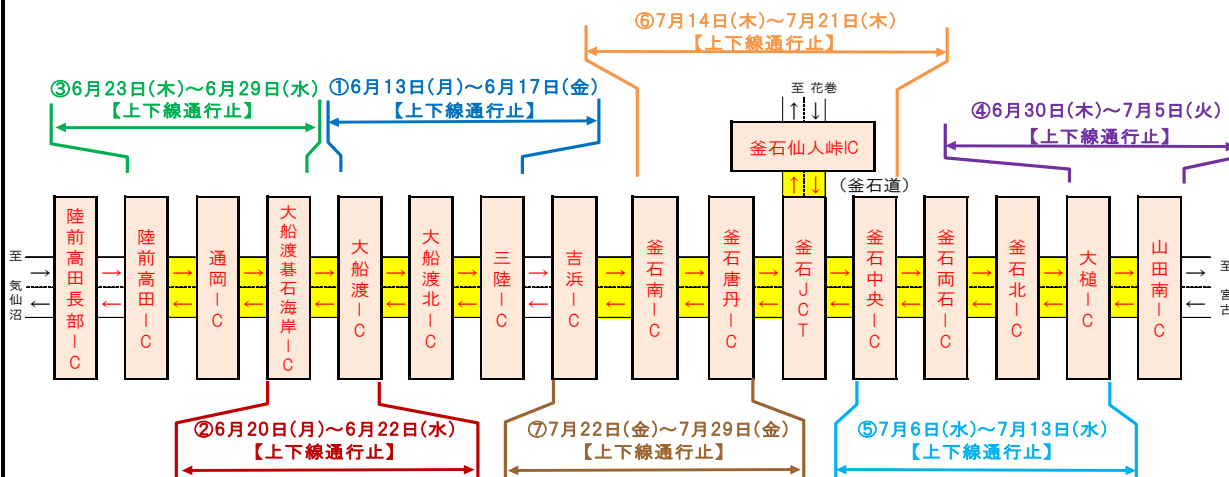

夜間通行止のお知らせ

E45三陸沿岸道路

りくげんたかた やまだみなみ
【陸前高田IC～山田南IC】

E46釜石自動車道

かまいし せんにとうげ かまいし
【釜石仙人峠IC～釜石JCT】

三陸沿岸道路(陸前高田IC～山田南IC間)及び釜石自動車道(釜石仙人峠IC～釜石JCT)、において、舗装修繕、道路清掃、トンネル点検等のため、下記の日程で夜間通行止を実施しますので、ご協力をお願い致します。

◆夜間通行止 ※21時から翌6時まで通行止を実施(悪天候を除く)

①大船渡IC から 三陸IC

令和4年6月13日(月)から6月17日(金)

②大船渡釜石海岸IC から 大船渡IC

令和4年6月20日(月)から6月22日(水)

③陸前高田IC から 大船渡釜石海岸IC

令和4年6月23日(木)から6月29日(水)

④大槌IC から 山田南IC

令和4年6月30日(木)から7月5日(火)

⑤釜石中央IC から 大槌IC

令和4年7月6日(水)から7月13日(水)

⑥釜石南IC から 釜石中央IC・釜石仙人峠IC

令和4年7月14日(木)から7月21日(木)

⑦吉浜IC から 釜石唐丹IC

令和4年7月22日(金)から7月29日(金)

◆6月 通行規制カレンダー

月	火	水	木	金	土	日
		1	2	3	4	5
6	7	8	9	10	11	12
13	14	15	16	17	18	19
20	21	22	23	24	25	26
27	28	29	30			

◆7月 通行規制カレンダー

月	火	水	木	金	土	日
				1	2	3
4	5	6	7	8	9	10
11	12	13	14	15	16	17
18	19	20	21	22	23	24
25	26	27	28	29	30	31

- ※ 土・日曜日、祝日は除く
- ※ 悪天候や作業状況により、規制しない場合があります
- ※ 規制期間には予備日を含みます
- ※ 緊急車両の通行は現地の交通誘導員の指示に従ってください

【お問合せ先】

国土交通省 東北地方整備局 南三陸沿岸国道事務所 管理課
国土交通省 東北地方整備局 南三陸沿岸国道事務所 大船渡維持出張所
日本道路交通情報センター(岩手情報)
岩手県警察本部高速道路交通警察隊

電話:0193-28-4731
電話:0192-26-5356
電話:050-3369-6603
電話:019-638-8758

道路緊急ダイヤル(無料) 道路の異状を見つけたら、『#9910』へご一報ください。