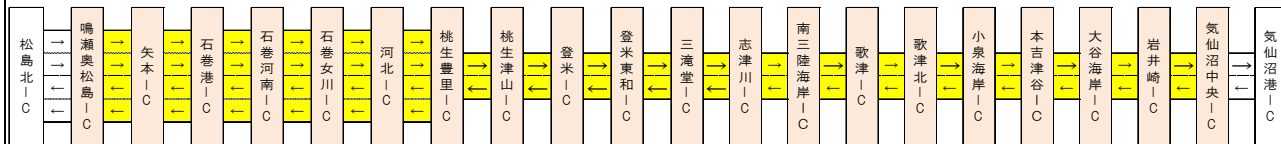

夜間通行止のお知らせ

E45三陸沿岸道路

【なるせおくまつしま鳴瀬奥松島ICけせんぬまちゅうおう～気仙沼中央IC】

三陸沿岸道路において、舗装修繕工事、区画線工事及び交通事故により損傷した付属施設復旧等のため、下記の日程で夜間通行止を実施しますので、ご協力をお願いいたします。

● 夜間通行止

各日 21時 から 翌6時 まで（悪天候を除く）

【1工区】歌津IC から 本吉津谷IC まで

令和4年5月9日(月) から 5月13日(金)

予備日:令和4年5月16日(月)

【2工区】小泉海岸IC から 大谷海岸IC まで

令和4年5月17日(火) から 5月19日(木)

予備日:令和4年5月20日(金)

【3工区】大谷海岸IC から 気仙沼中央IC まで

令和4年5月23日(月) から 5月26日(木)

予備日:令和4年5月27日(金)

【4工区】鳴瀬奥松島IC から 石巻港IC まで

令和4年5月30日(月) から 6月2日(木)

予備日:令和4年6月3日(金)

【5工区】石巻港IC から 河北IC まで

令和4年6月6日(月) から 6月7日(火)

予備日:令和4年6月8日(水)

【6工区】河北IC から 桃生津山IC まで

令和4年6月9日(木) から 6月15日(水)

予備日:令和4年6月16日(木)

【7工区】桃生津山IC から 三滝堂IC まで

令和4年6月17日(金) から 6月23日(木)

予備日:令和4年6月24日(金)

【8工区】三滝堂IC から 歌津IC まで

令和4年6月27日(月) から 6月30日(木)

予備日:令和4年7月1日(金)

【9工区】桃生津山IC 出入口閉鎖

令和4年7月4日(月) から 7月5日(火)

予備日:令和4年7月6日(水)

◆ 5月 規制カレンダー

月	火	水	木	金	土	日
						1
2	3	4	5	6	7	8
9	↔	↔	↔	↔	↔	15
16	↔	↔	↔	↔	↔	22
23	↔	↔	↔	↔	↔	29
30	↔	↔				

◆ 6月 規制カレンダー

月	火	水	木	金	土	日
		1	↔	↔	↔	5
6	↔	↔	↔	↔	↔	12
13	↔	↔	↔	↔	↔	19
20	↔	↔	↔	↔	↔	26
27	↔	↔	↔	↔		

◆ 7月 規制カレンダー

月	火	水	木	金	土	日
				1	↔	3
4	↔	↔	↔	8	9	10
11	12	13	14	15	16	17
18	19	20	21	22	23	24
25	26	27	28	29	30	31

※ ただし緊急車両の通行は可能です。現地の交通誘導員の指示に従ってください。

※ 作業の進捗により、予定より早く通行止を終了する場合がございます。

【お問合せ先】

国土交通省 東北地方整備局 南三陸沿岸国道事務所 管理課

電話:0193-28-4731

国土交通省 東北地方整備局 南三陸沿岸国道事務所 三陸道維持出張所

電話:0225-96-7651

日本道路交通情報センター(仙台)

電話:050-3369-6604

宮城県警察高速道路交通警察隊

電話:022-226-0582

道路緊急ダイヤル(無料) 道路の異状を見つけたら、『#9910』へご一報ください。