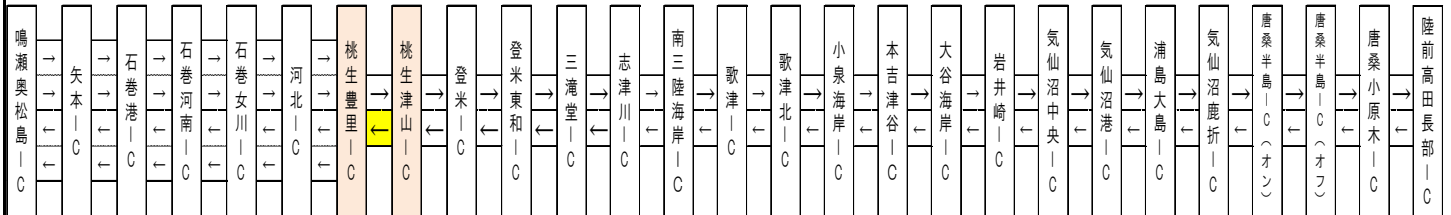

三陸沿岸道路(桃生豊里IC^{ものうとよさと}～桃生津山IC^{ものうつやま} 上り線)において、交通事故により損傷したワイヤーロープの復旧工事を実施するため、下記日程で緊急の夜間通行止を実施しますので、ご協力をお願いいたします。

● 夜間通行止め

※21時から翌朝6時まで通行止を実施

①桃生豊里IC から 桃生津山IC 【上り線】

令和3年11月30日(火)

※ただし緊急車両の通行は可能です。現地の交通誘導員の指示に従ってください。

※作業の進捗により、予定より早く通行止を終了する場合がございます。

◆11月 規制カレンダー

月	火	水	木	金	土	日
1	2	3	4	5	6	7
8	9	10	11	12	13	14
15	16	17	18	19	20	21
22	23	24	25	26	27	28
29	30 ↔ 1	2	3	4	5	

11月30日(火)
【上り線通行止】

【お問合せ先】

国土交通省 東北地方整備局 南三陸沿岸国道事務所 管理課

電話:0193-28-4731

国土交通省 東北地方整備局 南三陸沿岸国道事務所 三陸道維持出張所

電話:0225-96-7651

日本道路交通情報センター(仙台)

電話:050-3369-6604

宮城県警察高速道路交通警察隊

電話:022-226-0582

道路緊急ダイヤル(無料) 道路の異状を見つけたら、『#9910』へご一報ください。