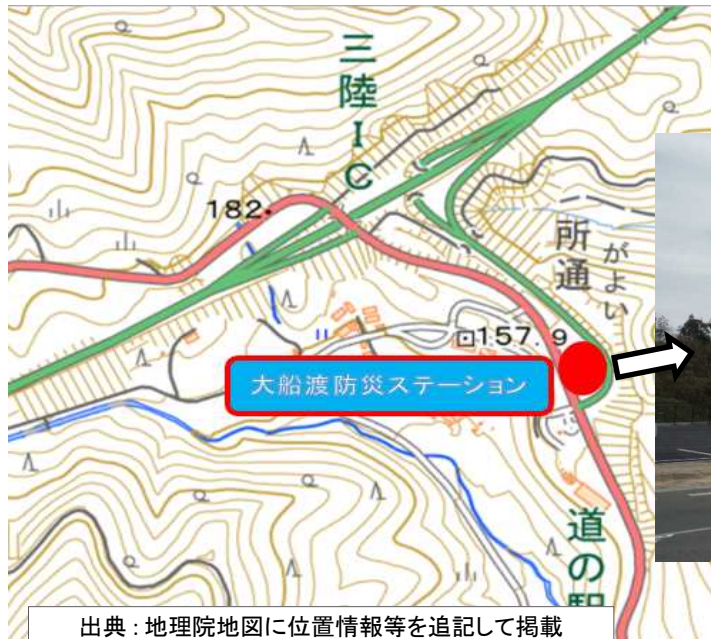

三陸沿岸道路 及び 一般国道45号
除雪機械出動式を行います
～ 園児が権現様の演舞で激励します～

本格的な降雪シーズンの到来を間近に控え、大船渡維持出張所が管理するE45三陸沿岸道路及び一般国道45号の安全・安心な冬期交通確保を行うための除雪作業開始にあたり「除雪機械出動式」を行います。

当日は、立根こども園の園児による権現様の演舞で除雪作業の激励を予定しております。

<開催日時> 令和3年11月24日(水)
13:30～14:00(安全祈願祭)
14:00～14:30(除雪機械出動式)
※天候その他の理由により、式典等を中止する場合があります。

<場 所> 大船渡防災ステーション(別添位置図参照)
大船渡市三陸町越喜来字井戸洞 地内

<演 舞> ^{たっこん}立根こども園

- ※1 安全祈願祭は、除雪受注者の主催です。
- ※2 新型コロナウイルスの感染症の拡大防止として、マスク着用、検温、アルコールによる手指消毒、ソーシャルディスタンスの確保を行い、感染防止の徹底を図ります。
- ※3 取材は可能な限り少人数でマスク着用にご協力願います。

【記者発表先】:岩手県政記者クラブ、東北専門記者会、大船渡記者クラブ

<問い合わせ先>

国土交通省 東北地方整備局 南三陸沿岸国道事務所

管 理 課 長 ^{さ さ き かずしげ} 佐々木 一茂 TEL 0193-28-4731

大船渡維持出張所長 ^{お の かずえ} 小野 和栄 TEL 0192-26-5356

【別添】

■「除雪機械出動式」開催場所の案内

大船渡防災ステーション外観

■昨年度の「除雪機械安全祈願祭・出動式」の様子

■昨年度の「権現様披露」の様子