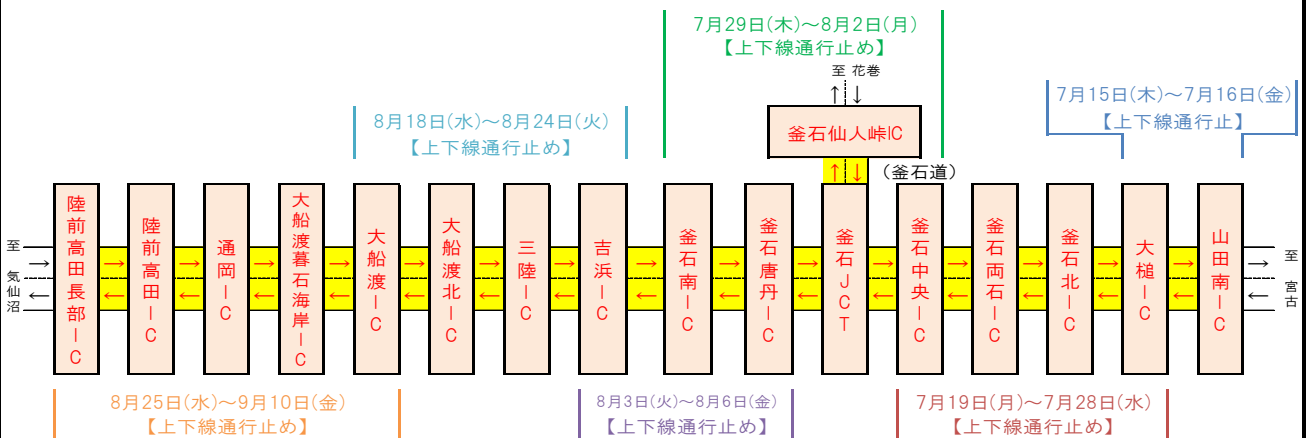

夜間通行止のお知らせ

E45三陸沿岸道路

【陸前高田長部IC～山田南IC】

E46釜石自動車道

【釜石仙人峠IC～釜石JCT】

三陸沿岸道路(陸前高田長部IC～山田南IC)及び釜石自動車道(釜石JCT～釜石仙人峠IC)において、舗装修繕、道路清掃、トンネル点検及び道路附属施設復旧等のため、下記日程で夜間通行止めを実施しますので、ご協力をお願い致します。

◆夜間通行止め ※20時から翌5時まで通行止めを実施(悪天候を除く)

①大槌IC から 山田南IC

令和3年7月15日(木)から7月16日(金)

②釜石中央IC から 大槌IC

令和3年7月19日(月)から7月28日(水)

③釜石南IC から 釜石中央IC・釜石仙人峠IC

令和3年7月29日(木)から8月2日(月)

④吉浜IC から 釜石唐丹IC

令和3年8月3日(火)から8月6日(金)

⑤大船渡IC から 吉浜IC

令和3年8月18日(水)から8月24日(火)

⑥陸前高田長部IC から 大船渡IC

令和3年8月25日(水)から9月10日(金)

※ 土・日曜日、祝日、お盆期間(8/7～8/16)は除く

※ 規制期間は予備日を含みます

※ 悪天候や作業状況により、規制しない場合があります

※ 緊急車両の通行は現地の交通誘導員の指示に従ってください

◆7月 通行規制カレンダー

月	火	水	木	金	土	日
			1	2	3	4
5	6	7	8	9	10	11
12	13	14	15	16	17	18
19	20	21	22	23	24	25
26	27	28	29	30	31	

◆8月 通行規制カレンダー

月	火	水	木	金	土	日
						1
2	3	4	5	6	7	8
9	10	11	12	13	14	15
16	17	18	19	20	21	22
23	24	25	26	27	28	29
30	31					

◆9月 通行規制カレンダー

月	火	水	木	金	土	日
	31	1	2	3	4	5
6	7	8	9	10	11	12

【お問合せ先】

国土交通省 南三陸沿岸国道事務所 管理課

電話:0193-29-4731

国土交通省 南三陸沿岸国道事務所 大船渡維持出張所

電話:0192-26-5356

日本道路交通情報センター(岩手)

電話:050-3369-6603

岩手県警察本部 高速道路交通警察隊

電話:019-638-8758

道路緊急ダイヤル(無料) 道路の異状を見つけたら、『#9910』へご一報ください。